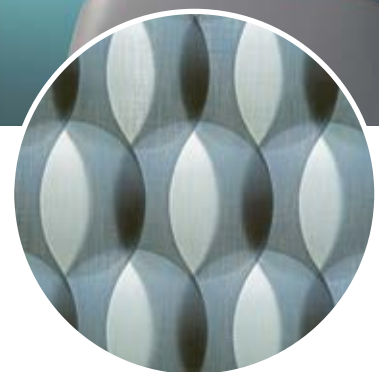

Die Designs der Vertical Waves

ANDREA: DAS WELLENSPIEL

Das Design verzaubert jeden Raum durch spezielle Licht- und Schatteneffekte, die von den gegenläufigen Wellen erzeugt werden.

ERLEBEN SIE JETZT DAS WELLENSPIEL AUCH IN 3D

Die bedruckten Vertical Waves im Design Andrea setzen in jedem Raum faszinierende Akzente. Und egal aus welchem Blickwinkel man die Lamellen betrachtet, das Wellenspiel ist immer wieder neu.

Laser-geschnittenes Polyester Trevira CS, Breite 125–250 mm (127 mm Lamellen), Breite 89–178 mm (89 mm Lamellen).

Laser-geschnittenes Polyester Trevira CS, Höhe 218–297 cm (127 mm Lamellen). Druck auf Stoff Multi Visio in allen RAL-Farben außer Weiß, Perl- und Leuchtfarben (dunkle Farbtöne empfohlen).