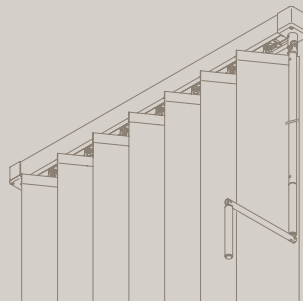

Silent Gliss

VERTIKAL- LAMELLEN- SYSTEME

Ein Lichtspiel der besonderen Art

Das Vertikal-Lamellen-System von Silent Gliss ist die perfekte Verbindung von Design und Technik. Der Lichteinfall lässt sich exakt dosieren. In jedem Raum entsteht eine einzigartige Atmosphäre. Die Vertikal-Lamellen eignen sich besonders für raumhohe Anwendungen. Individuelle Wünsche werden dank der hochwertigen Stoffe und der einzigartigen Farbpalette fast uneingeschränkt erfüllt.

VERTIKAL-LAMELLEN SG 2810 MIT KETTENBEDIENUNG

- Profil kann horizontal gebogen werden (kl. Biegeradius 75 cm)
- Einfachste Monobedienung mit Kugelmutter zum Öffnen-Schließen-Drehen
- Sicherheit beim Bedienen – Drehelemente mit Rutschkupplung
- System einnutzbar

VERTIKAL-LAMELLEN SG 2900 MIT KURBELBEDIENUNG

- Auch für Dachschrägen bis max. 53°
- Stabiles, biegbares Profil (kl. Biegeradius 50 cm)
- Handkurbel zum stufenlosen Öffnen-Schließen-Drehen
- Antriebselement mit Überdrehsicherung
- System einnutzbar

VERTIKAL-LAMELLEN SG 2950 MIT ELEKTRISCHER BEDIENUNG

- Auch für Dachschrägen bis max. 53°
- Stabiles, biegbares Profil (kl. Biegeradius 50 cm)
- Bedienung auf Knopfdruck zum Öffnen-Schließen-Drehen
- Antriebselement mit Überdrehsicherung
- System einnutzbar