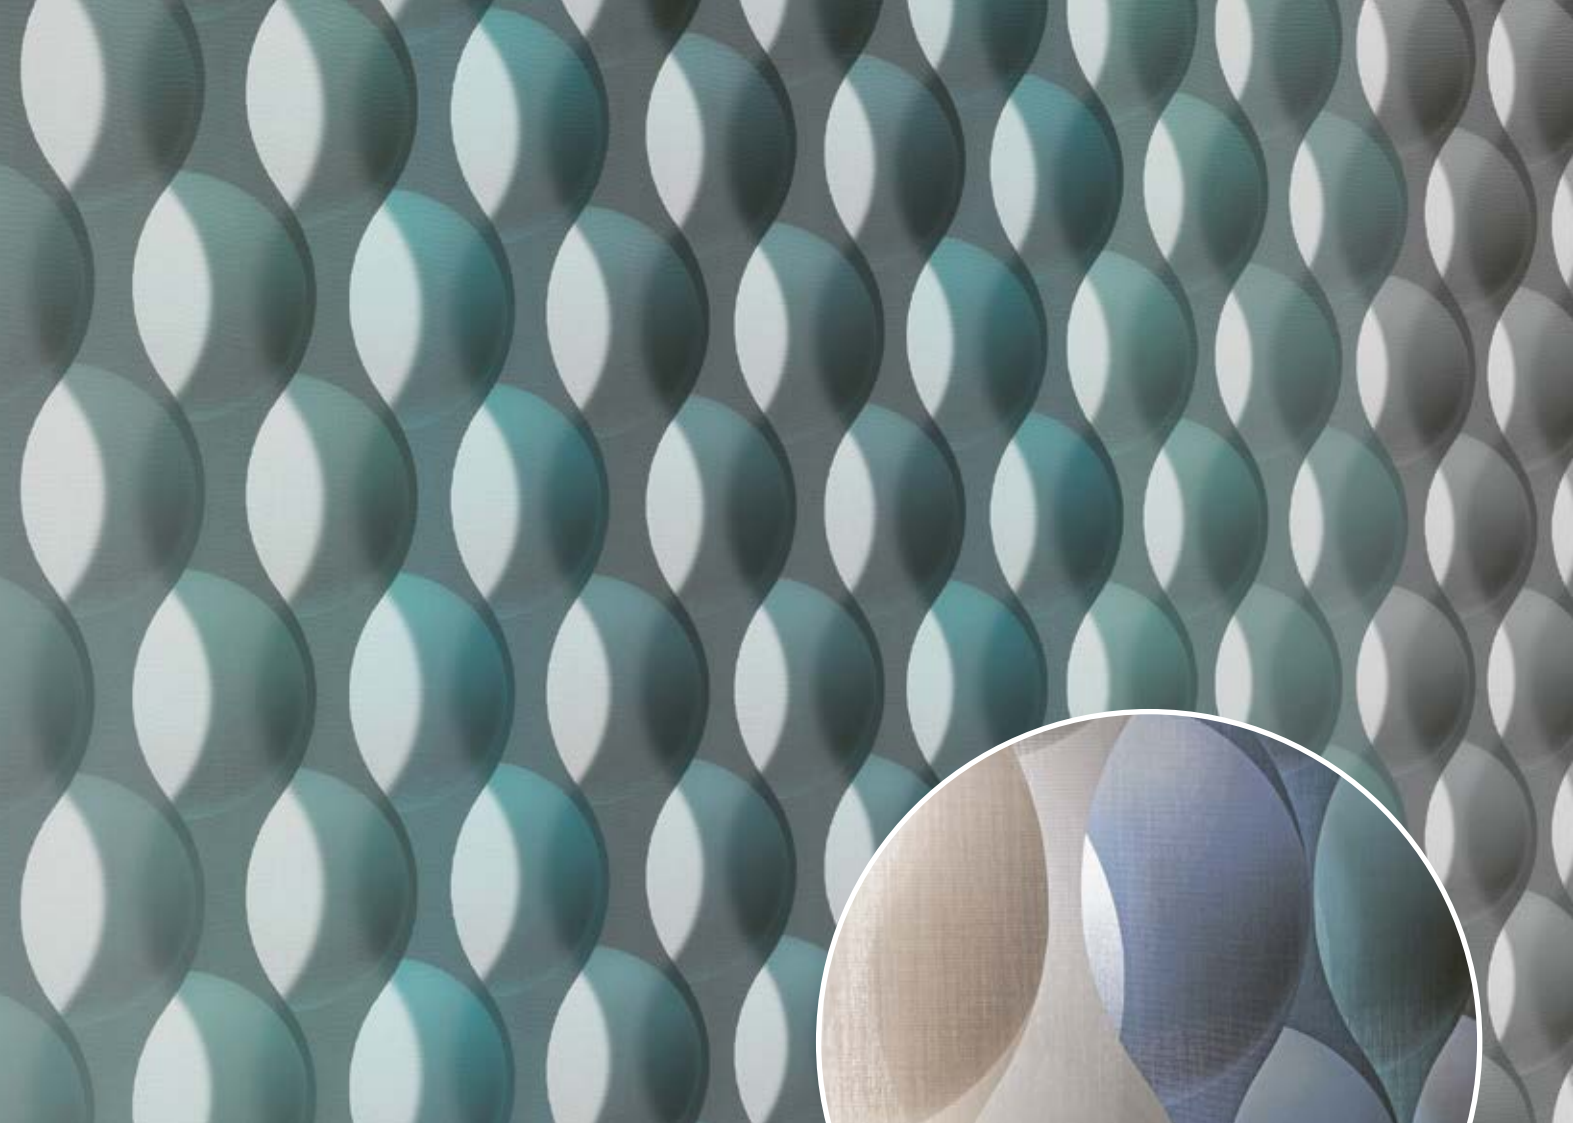

Silent Gliss

VERTIKAL- LAMELLEN- SYSTEME

Ein Lichtspiel der besonderen Art

Das Vertikal-Lamellen-System von Silent Gliss ist die perfekte Verbindung von Design und Technik. Der Lichteinfall lässt sich exakt dosieren. In jedem Raum entsteht eine einzigartige Atmosphäre. Die Vertikal-Lamellen eignen sich besonders für raumhohe Anwendungen. Individuelle Wünsche werden dank der hochwertigen Stoffe und der einzigartigen Farbpalette fast uneingeschränkt erfüllt.

DACHSCHRÄGE? KEIN PROBLEM!

Die Vertikal-Lamellen-Systeme SG 2900 und SG 2950 können als Schräganlage bis 53° Neigung gefertigt werden.

SILENT GLISS MOVE APP

Bedienen Sie Ihr System über das Smartphone, Tablet oder den Desktop.

Wie eine ruhige See

WENN SICH DAS LICHT IN DEN WELLEN TRIFFT

In Zusammenarbeit mit europäischen Textildesignerinnen hat Silent Gliss sein Vertikal-Lamellen-System noch außergewöhnlicher und effektvoller gestaltet: die lasergeschnittenen Vertical Waves-Lamellen erzeugen einzigartige Licht- und Designeffekte. Jetzt auch mit atemberaubendem, gedrucktem 3D-Effekt erhältlich.