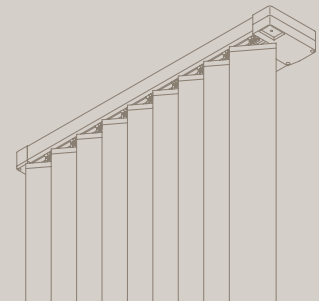

Silent Gliss

VERTIKAL- LAMELLEN- SYSTEME

Ein Lichtspiel der besonderen Art

Das Vertikal-Lamellen-System von Silent Gliss ist die perfekte Verbindung von Design und Technik. Der Lichteinfall lässt sich exakt dosieren. In jedem Raum entsteht eine einzigartige Atmosphäre. Die Vertikal-Lamellen eignen sich besonders für raumhohe Anwendungen. Individuelle Wünsche werden dank der hochwertigen Stoffe und der einzigartigen Farbpalette fast uneingeschränkt erfüllt.

VERTIKAL-LAMELLEN SG 2810 MIT KETTENBEDIENUNG

- Profil kann horizontal gebogen werden (kl. Biegeradius 75 cm)
- Einfachste Monobedienung mit Kugelmutter zum Öffnen-Schließen-Drehen
- Sicherheit beim Bedienen – Drehelemente mit Rutschkupplung
- System einnutzbar

VERTIKAL-LAMELLEN SG 2900 MIT KURBELBEDIENUNG

- Auch für Dachschrägen bis max. 53°
- Stabiles, biegbares Profil (kl. Biegeradius 50 cm)
- Handkurbel zum stufenlosen Öffnen-Schließen-Drehen
- Antriebselement mit Überdrehsicherung
- System einnutzbar

Vertical Waves sind das Highlight in der anspruchsvollen Designgestaltung und eignen sich sowohl als Sicht- und Sonnenschutz als auch als Raumteiler.

Die Designs der Vertical Waves

ANDREA: DAS WELLENSPIEL