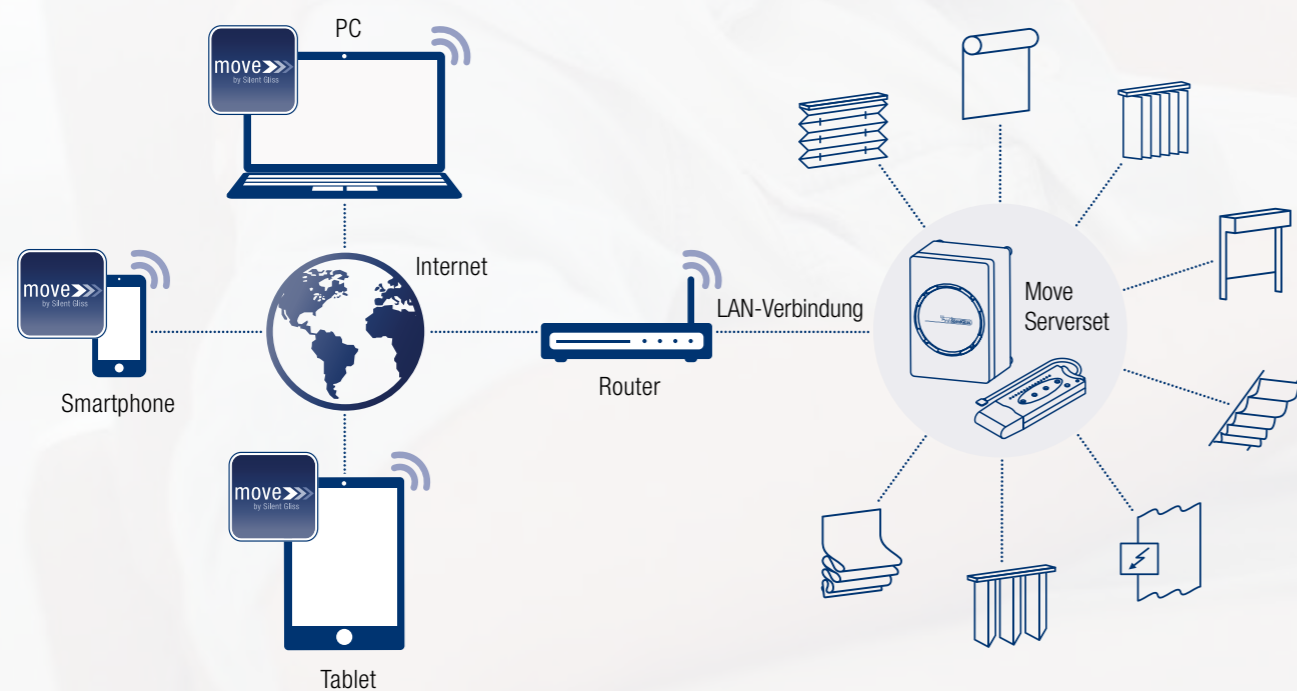

Silent Gliss Move kann zusammen mit der Fernbedienung Silent Gliss 9940 oder alternativ dazu verwendet werden.

Alle Silent Gliss Systeme mit 9940-Empfänger können über Silent Gliss Move gesteuert werden, die Bedienungsmöglichkeiten sind praktisch unbegrenzt.

Laden Sie die Move-App im Apple App Store, im Google Play Store oder im Windows Store herunter.

Erforderliche Hardware: Serverset für Silent Gliss Move

Um motorisierte Silent Gliss Systeme über Smartphone, Tablet und Desktop zu bedienen, benötigen Sie das Move Serverset Silent Gliss 9960 (bestehend aus Server und Transmitter Stick). Der Transmitter Stick hat 15 programmierbare Kanäle.

Volle Kontrolle mit Silent Gliss Move

Funktionen

Szenen

In diesem Modus können Sie Elemente aus verschiedenen Räumen zu Gruppen zusammenfassen und gemeinsam öffnen und schließen – nach selbst eingestellten Zeiten, zu Sonnenaufgang und Sonnenuntergang oder nach Impulsen von optionalen Sensoren. Zur Einstellung reicht ein Knopfdruck.

Räume

Hier werden die Systeme für bessere Bedienungsfreundlichkeit nach Räumen zusammengefasst.

Remote Home*

Silent Gliss Systeme können von überall auf der Welt aus per Smartphone, Tablet oder Desktop über eine App gesteuert werden.