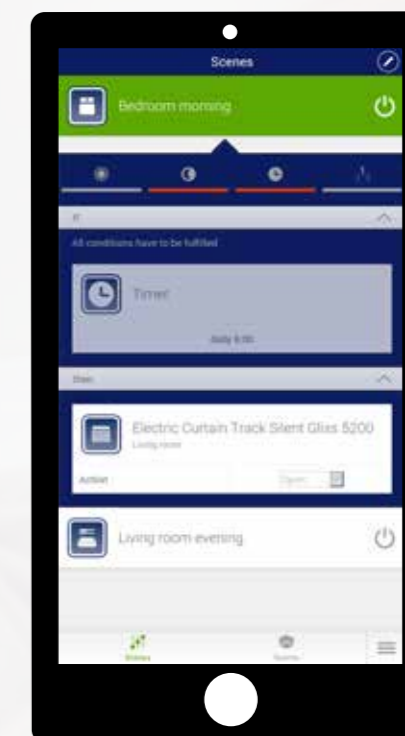

Laden Sie die Move-App im Apple App Store, im Google Play Store oder im Windows Store herunter.

Erforderliche Hardware: Serverset für Silent Gliss Move

Um motorisierte Silent Gliss Systeme über Smartphone, Tablet und Desktop zu bedienen, benötigen Sie das Move Serverset Silent Gliss 9960 (bestehend aus Server und Transmitter Stick). Der Transmitter Stick hat 15 programmierbare Kanäle.

Volle Kontrolle mit Silent Gliss Move

Funktionen

Szenen

In diesem Modus können Sie Elemente aus verschiedenen Räumen zu Gruppen zusammenfassen und gemeinsam öffnen und schließen – nach selbst eingestellten Zeiten, zu Sonnenaufgang und Sonnenuntergang oder nach Impulsen von optionalen Sensoren. Zur Einstellung reicht ein Knopfdruck.

Räume

Hier werden die Systeme für bessere Bedienungsfreundlichkeit nach Räumen zusammengefasst.

Remote Home*

Silent Gliss Systeme können von überall auf der Welt aus per Smartphone, Tablet oder Desktop über eine App gesteuert werden.

*Anmeldung erforderlich

Astrofunktion

Astrofunktion ermöglicht das Öffnen und Schließen zum Sonnenaufgang und Sonnenuntergang.

Silent Gliss ist weltweit führender Hersteller im Bereich des innenliegenden Sicht- und Blendschutzes. Wir bieten modernste Technik, Innovation und Design – abgestimmt auf Kunden mit höchsten Ansprüchen. Unsere Systeme – ob manuell angetrieben oder mit Motor – sind eigens entwickelt und bieten höchste Perfektion, Komfort und Sicherheit. Permanenter Fortschritt, hohe Qualität und kundenorientierter Service sind unsere ständigen Herausforderungen. Ein hoch qualifiziertes Team von Spezialisten arbeitet täglich daran, den hohen Marktanforderungen gerecht zu werden.