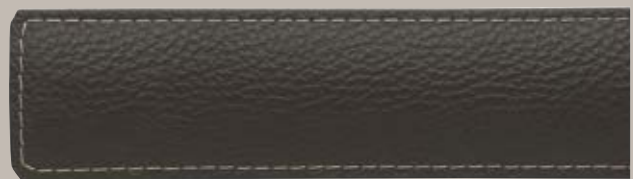

Brown Beige White

BEDIENSCHNUR – MANUELL BETRIEBEN

Deep Brown

Soft Brown

Dark Brown

Beige

Medium Brown

White

ÖSEN

(1) (3)

(2) (4)

NAHT

(1)

(2)

Die Ösen werden standardmässig in Nickel (1) geliefert. Alternative Optionen sind Black (2), Brass (3) oder Gold (4).

Die Nähte werden standardmässig farblich passend (1) geliefert. Kontrastierende (2) und alternative Farben sind ohne Aufpreis erhältlich.