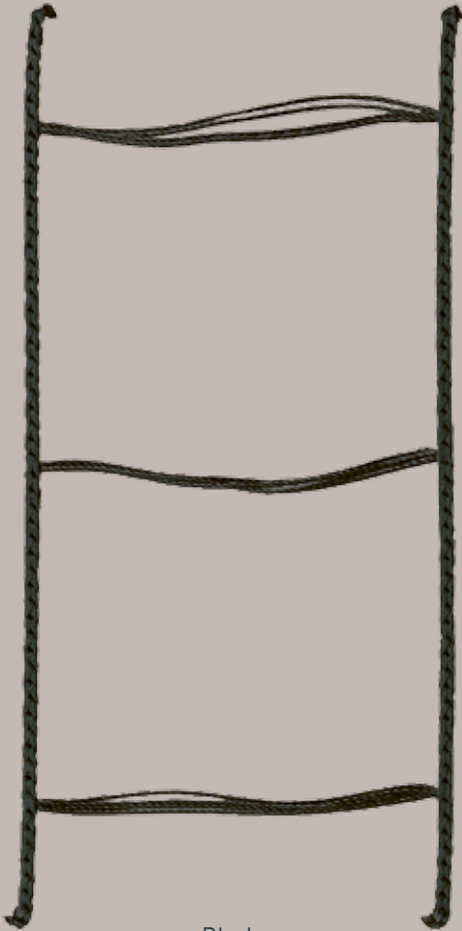

LEITERKORDEL - ALLE SYSTEME

Black