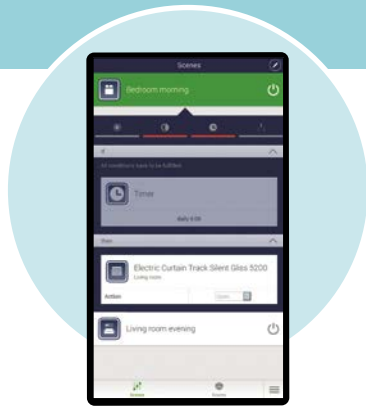

Volle Kontrolle mit Silent Gliss Move

FUNKTIONEN

RÄUME

Hier werden die Systeme für bessere Bedienbarkeit nach Räumen zusammengefasst.

SZENEN

In diesem Modus können Sie Elemente aus verschiedenen Räumen zu Gruppen zusammenfassen und gemeinsam öffnen und schliessen – nach selbst eingestellten Zeiten oder zu Sonnenaufgang und Sonnenuntergang. Zur Einstellung reicht ein Knopfdruck.

REMOTE HOME*

Silent Gliss Systeme können von überall auf der Welt aus per Smartphone, Tablet oder Desktop über eine App gesteuert werden.

*Anmeldung erforderlich

ASTROFUNKTION

Astrofunktion ermöglicht das Öffnen und Schliessen zum Sonnenaufgang und Sonnenuntergang.

SERVERSET

Um motorisierte Silent Gliss Systeme über Smartphone, Tablet und Desktop zu bedienen, benötigen Sie das Move Serverset SG 9960 (bestehend aus Server und Transmitter Stick). Der Transmitter Stick hat 15 programmierbare Kanäle.