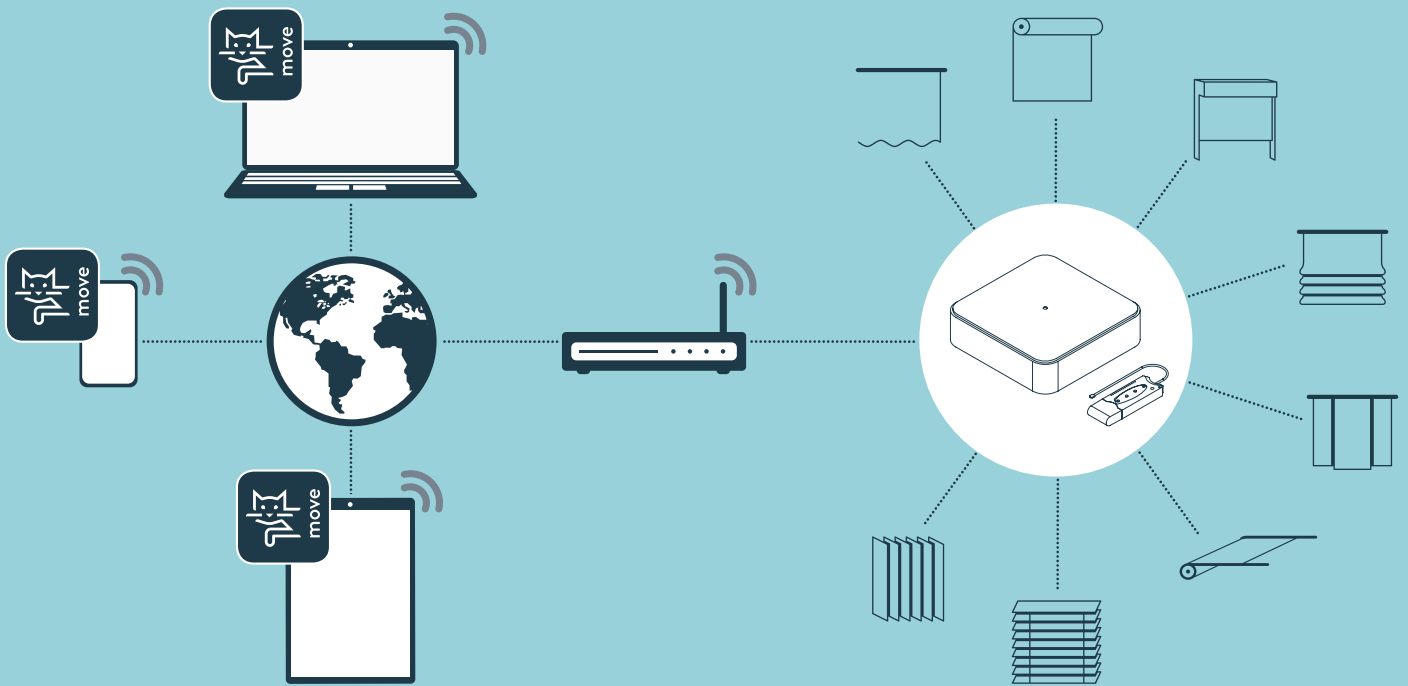

Volle Kontrolle mit Silent Gliss Move

FUNKTIONEN

RÄUME

Hier werden die Systeme für bessere Bedienbarkeit nach Räumen zusammengefasst.

SZENEN

In diesem Modus können Sie Elemente aus verschiedenen Räumen zu Gruppen zusammenfassen und gemeinsam öffnen und schliessen – nach selbst eingestellten Zeiten oder zu Sonnenaufgang und Sonnenuntergang. Zur Einstellung reicht ein Knopfdruck.

REMOTE HOME*

Silent Gliss Systeme können von überall auf der Welt aus per Smartphone, Tablet oder Desktop über eine App gesteuert werden.

*Anmeldung erforderlich

ASTROFUNKTION

Astrofunktion ermöglicht das Öffnen und Schliessen zum Sonnenaufgang und Sonnenuntergang.

SERVERSET

Um motorisierte Silent Gliss Systeme über Smartphone, Tablet und Desktop zu bedienen, benötigen Sie das Move Serverset SG 9960 (bestehend aus Server und Transmitter Stick). Der Transmitter Stick hat 15 programmierbare Kanäle.