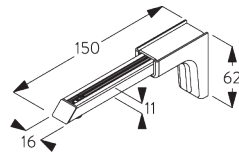

SG 11131
Linsenschraube mit Flansch
M4x6

SG 11206
Smart Fix 60 mm mit
Langloch

SG 11207
Smart Fix 80 mm mit
Langloch

SG 11208
Smart Fix 100 mm mit
Langloch

SG 11216
Square Smart Fix 60 mm mit
Langloch

SG 11217
Square Smart Fix 80 mm mit
Langloch

SG 11218
Square Smart Fix 100 mm mit
Langloch

SG 11154
Universal Smart Fix 120 mm

SG 11155
Universal Smart Fix 150 mm

SG 11156
Universal Smart Fix 200 mm

**Wandträger SG 6610,
SG 6614**

SG 6610
Wandträger

SG 6614
Wandträger, metall