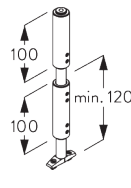

A. MONTAGE- INFORMATIONEN

Montagepunkte

Detaillierte Montageinformationen siehe
Silent Gliss Website

Staubschutz

B. DECKEN- MONTAGE

Hänger SG 6190 / SG 6196

Oder Variante mit SG 6196 Doppelhänger.

SG 6190
Hänger