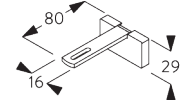

SG 11131
Linsenschraube mit Flansch
M4x6

SG 11206
Smart Fix 60 mm mit
Langloch

SG 11207
Smart Fix 80 mm mit
Langloch

SG 11208
Smart Fix 100 mm mit
Langloch

SG 11216
Square Smart Fix 60 mm mit
Langloch

SG 11217
Square Smart Fix 80 mm mit
Langloch

SG 11218
Square Smart Fix 100 mm mit
Langloch

SG 11154
Universal Smart Fix 120 mm

SG 11155
Universal Smart Fix 150 mm

SG 11156
Universal Smart Fix 200 mm

**Wandträger SG 6610,
SG 6614**

SG 6610
Wandträger

SG 6614
Wandträger, metall