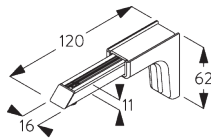

SG 11131
Linsenschraube mit Flansch
M4x6

SG 11206
Smart Fix 60 mm mit
Langloch

SG 11207
Smart Fix 80 mm mit
Langloch

SG 11208
Smart Fix 100 mm mit
Langloch

SG 11216
Square Smart Fix 60 mm mit
Langloch

SG 11217
Square Smart Fix 80 mm mit
Langloch

SG 11218
Square Smart Fix 100 mm mit
Langloch

SG 11154
Universal Smart Fix 120 mm

SG 11155
Universal Smart Fix 150 mm

SG 11156
Universal Smart Fix 200 mm

**Wandträger SG 6610,
SG 6614**

SG 6610
Wandträger

SG 6614
Wandträger, metall