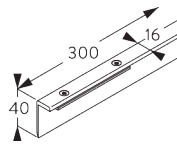

SG 11218
Square Smart Fix 100 mm mit
Langloch

SG 11154
Universal Smart Fix 120 mm

SG 11155
Universal Smart Fix 150 mm

SG 11156
Universal Smart Fix 200 mm

**Wandträger SG 6610,
SG 6614**

SG 6610
Wandträger

SG 6614
Wandträger, metall

**D. PROFIL-
VERBINDER**

**Verbindungsbrücke
SG 6123**

SG 6123

Verbindungsbrücke

Brücke SG 6512

Bitte beachten: unbedingt Skizze beifügen!

SG 6512

Brücke