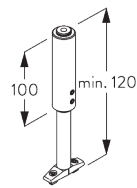

A. MONTAGE- INFORMATIONEN

Montagepunkte

Detaillierte Montageinformationen siehe
Silent Gliss Website

Staubschutz

B. DECKEN- MONTAGE

Hänger SG 6190 / SG 6196

Oder Variante mit SG 6196 Doppelhänger.

SG 6190
Hänger