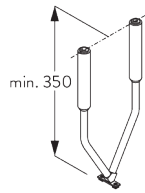

SG 6530

V-Hänger