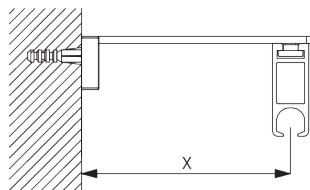

Smart Fix

Smart Fix mit Langloch SG 11206 - SG 11208:

Benötigt Schraube SG 10492 (M4x8).

Square Smart Fix mit Langloch SG 11216 - SG 11218:

Benötigt Schraube SG 10492 (M4x8).

Universal Smart Fix SG 11154 - SG 11156: