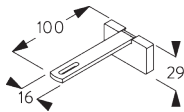

SG 11131
Linsenschraube mit Flansch
M4x6

SG 11206
Smart Fix 60 mm mit
Langloch

SG 11207
Smart Fix 80 mm mit
Langloch

SG 11208
Smart Fix 100 mm mit
Langloch

SG 11216
Square Smart Fix 60 mm mit
Langloch

SG 11217
Square Smart Fix 80 mm mit
Langloch

SG 11218
Square Smart Fix 100 mm mit
Langloch

SG 11154
Universal Smart Fix 120 mm

SG 11155
Universal Smart Fix 150 mm

SG 11156
Universal Smart Fix 200 mm

**Wandträger SG 6610,
SG 6614**

SG 6610
Wandträger

SG 6614
Wandträger, metall