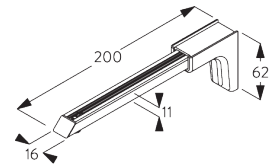

SG 11131
Linsenschraube mit Flansch
M4x6

SG 11206
Smart Fix 60 mm mit
Langloch

SG 11207
Smart Fix 80 mm mit
Langloch

SG 11208
Smart Fix 100 mm mit
Langloch

SG 11216
Square Smart Fix 60 mm mit
Langloch

SG 11217
Square Smart Fix 80 mm mit
Langloch

SG 11218
Square Smart Fix 100 mm mit
Langloch

SG 11154
Universal Smart Fix 120 mm

SG 11155
Universal Smart Fix 150 mm

SG 11156
Universal Smart Fix 200 mm

**Wandträger SG 6610,
SG 6614**

SG 6610
Wandträger

SG 6614
Wandträger, metall