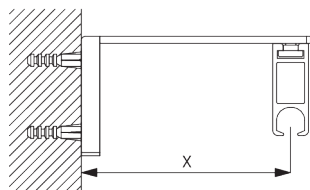

Smart Fix

Smart Fix mit Langloch SG 11206 - SG 11208:

Benötigt Schraube SG 10492 (M4x8).

Square Smart Fix mit Langloch SG 11216 - SG 11218:

Benötigt Schraube SG 10492 (M4x8).

Universal Smart Fix SG 11154 - SG 11156: