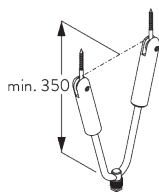

SG 6501

V-Hänger