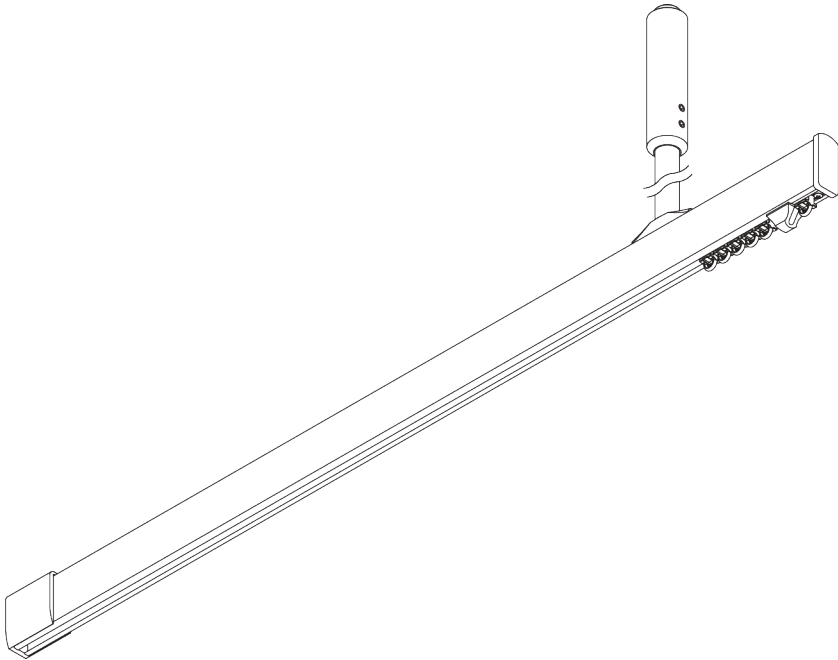

SG 6100

PRODUKTINFORMATIONEN

- **Bedienung:** Hand
- **Grösse:** M - L
- **Montage:** Abgehängt, Decke, Wand
- **Farben:** weiss RAL 9016, schwarz RAL 9005 oder Aluminium farblos eloxiert, Sonderfarben möglich
- **Stoffe:** siehe Silent Gliss Stoffkollektion

Merkmale:

- Universaler Raumtrenner
- 2-Komponenten-Gleiter-Technologie (2C)
- Wave (2C)
- Abgehängt
- Vielseitige Raumeinteilung
- Biegsam

SYSTEMSPEZIFIKATIONEN

A. PROFIL

Profil- und
Biegeinformationen

SG 6101