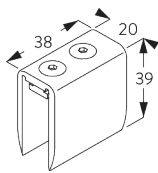

SG 11218
Square Smart Fix 100 mm mit
Langloch

SG 11154
Universal Smart Fix 120 mm

SG 11155
Universal Smart Fix 150 mm

SG 11156
Universal Smart Fix 200 mm

**Wandträger SG 6610,
SG 6614**

SG 6610
Wandträger

SG 6614
Wandträger, metall