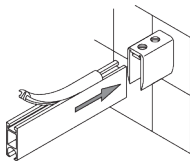

SG 11131
Linsenschraube mit Flansch
M4x6

SG 11206
Smart Fix 60 mm mit
Langloch

SG 11207
Smart Fix 80 mm mit
Langloch

SG 11208
Smart Fix 100 mm mit
Langloch

SG 11216
Square Smart Fix 60 mm mit
Langloch

SG 11217
Square Smart Fix 80 mm mit
Langloch

SG 11218
Square Smart Fix 100 mm mit
Langloch

SG 11154
Universal Smart Fix 120 mm

SG 11155
Universal Smart Fix 150 mm

SG 11156
Universal Smart Fix 200 mm

**Wandträger SG 6610,
SG 6614**

SG 6610
Wandträger

SG 6614
Wandträger, metall

**D. PROFIL-
VERBINDER**

**Verbindungsbrücke
SG 6123**

SG 6123

Verbindungsbrücke

Brücke SG 6512

Bitte beachten: unbedingt Skizze beifügen!

SG 6512

Brücke