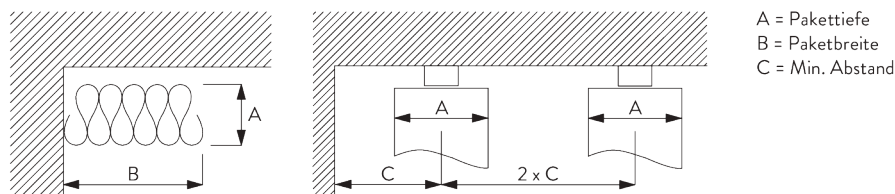

Wave Paketbreite - 2C-Gleiterkordel (Standard Komponenten)

A = Pakettiefe
B = Paketbreite
C = Min. Abstand

2C-Gleiterkordel SG 11302	Zwischenlaschen	Stoffzugabe	Pakettiefe A	Paketbreite B*	Min. Abstand C
80	6	~2.1	140	180 pro Meter System	90
80	7	~2.3	160	180 pro Meter System	100

2C-Gleiterkordel SG 11303	Zwischenlaschen	Stoffzugabe	Pakettiefe A	Paketbreite B*	Min. Abstand C
60	4	~2.1	100	230 pro Meter System	70
60	5	~2.3	120	230 pro Meter System	80

*Paketgröße B vergrößert sich um 150 mm pro Vorhangpaket bei Verwendung des optionalen Verlängerungsarms SG 6364!