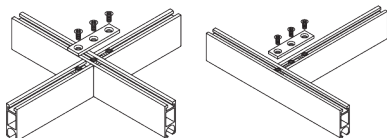

SG 11131
Linsenschraube mit Flansch
M4x6

SG 11206
Smart Fix 60 mm mit
Langloch

SG 11207
Smart Fix 80 mm mit
Langloch

SG 11208
Smart Fix 100 mm mit
Langloch

SG 11216
Square Smart Fix 60 mm mit
Langloch

SG 11217
Square Smart Fix 80 mm mit
Langloch

SG 11218
Square Smart Fix 100 mm mit
Langloch

SG 11154
Universal Smart Fix 120 mm

SG 11155
Universal Smart Fix 150 mm

SG 11156
Universal Smart Fix 200 mm

**Wandträger SG 6610,
SG 6614**

SG 6610
Wandträger

SG 6614
Wandträger, metall

**D. PROFIL-
VERBINDER**

**Verbindungsbrücke
SG 6123**

SG 6123

Verbindungsbrücke

Brücke SG 6512

Bitte beachten: unbedingt Skizze beifügen!

SG 6512

Brücke