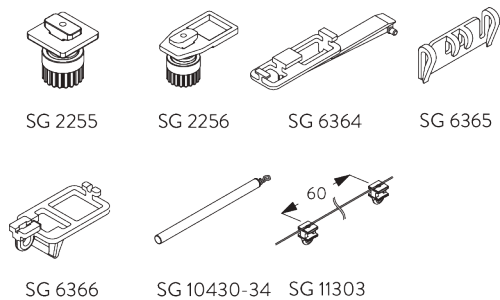

**D. PROFIL-
VERBINDER**

**Verbindungsbrücke
SG 6123**

SG 6123

Verbindungsbrücke

Brücke SG 6512

Bitte beachten: unbedingt Skizze beifügen!

SG 6512

Brücke

SYSTEMOPTIONEN

A. RAUM- EINTEILUNG

A: Hänger
B: Wandträger

A: Hänger
B: Wandträger

A: Hänger
B: Wandträger
C: V-Hänger

B. WAVE

Standard Komponenten:

- SG 11295 Feststeller
- SG 11302 Wave-2C-Gleiterkordel 80 mm

Optionale Komponenten (min. Radius >25 cm):

- SG 2255 Bremse
- SG 2256 Bremse
- SG 6364 Wave Verlängerung
- SG 6365 Wave Hänger
- SG 6366 Wave Träger für Schleuderstab
- SG 10430-34 Schleuderstab
- SG 11303 Wave-2C-Gleiterkordel 60 mm