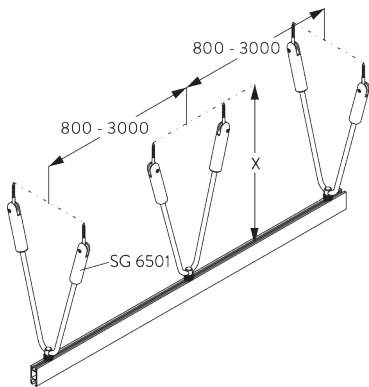

V-Hänger

SG 6501:

V-Hänger sorgen für zusätzliche Seitenstabilität.

SG 6501

V-Hänger