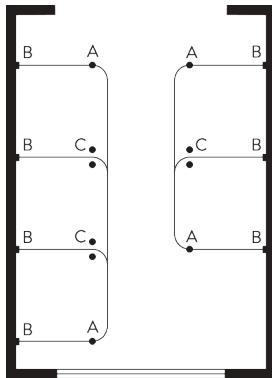

SYSTEMOPTIONEN

A. RAUM- EINTEILUNG

A: Hänger
B: Wandträger

A: Hänger
B: Wandträger

A: Hänger
B: Wandträger
C: V-Hänger

B. WAVE

Standard Komponenten:

- SG 11295 Feststeller
- SG 11302 Wave-2C-Gleiterkordel 80 mm