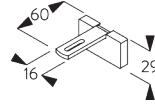

SG 11131
Linsenschraube mit Flansch
M4x6

SG 11206
Smart Fix 60 mm mit
Langloch

SG 11207
Smart Fix 80 mm mit
Langloch

SG 11208
Smart Fix 100 mm mit
Langloch

SG 11216
Square Smart Fix 60 mm mit
Langloch

SG 11217
Square Smart Fix 80 mm mit
Langloch

SG 11218
Square Smart Fix 100 mm mit
Langloch

SG 11154
Universal Smart Fix 120 mm

SG 11155
Universal Smart Fix 150 mm

SG 11156
Universal Smart Fix 200 mm

**Wandträger SG 6610,
SG 6614**

SG 6610
Wandträger

SG 6614
Wandträger, metall