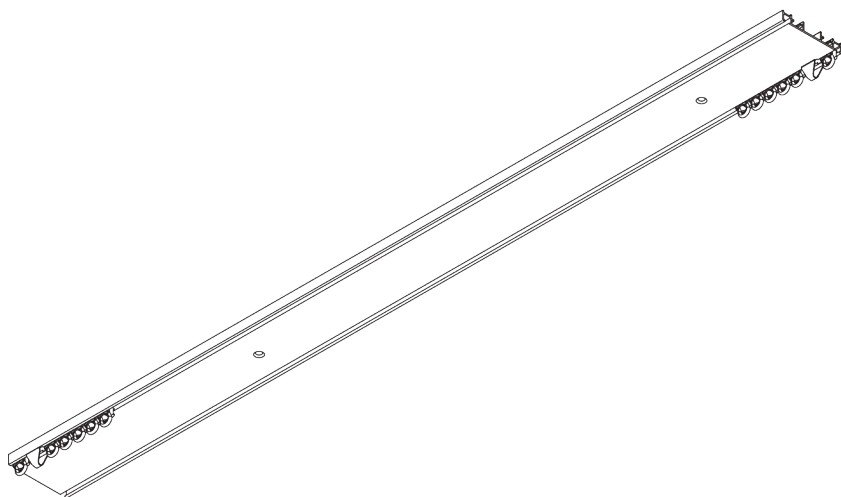

# SG 1032

---

## PRODUKTINFORMATIONEN

- **Bedienung:** Hand
- **Grösse:** S
- **Montage:** Decke
- **Farben:** weiss RAL 9016 oder Aluminium farblos eloxiert, Sonderfarben möglich
- **Stoffe:** siehe Silent Gliss Stoffkollektion

### **Merkmale:**

- Vorgebohrtes 2-läufiges Profil