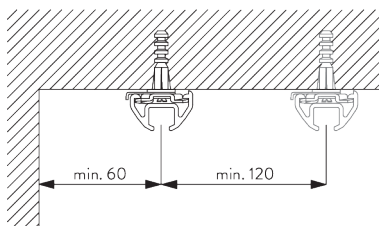

B. DECKEN- MONTAGE

Spanner SG 3060