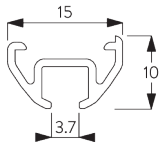

SG 1060

PRODUKTINFORMATIONEN

- **Bedienung:** Hand
- **Grösse:** S
- **Montage:** Decke
- **Farben:** weiss RAL 9016 oder Aluminium farblos eloxiert, Sonderfarben möglich
- **Stoffe:** siehe Silent Gliss Stoffkollektion

Merkmale:

- Biegsam

SYSTEMSPEZIFIKATIONEN

A. PROFIL

Profil- und
Biegeinformationen

SG 1060p

Profil

Radius:
✓ 6 cm, 10 cm, 12 cm,
20 cm, >30 cm