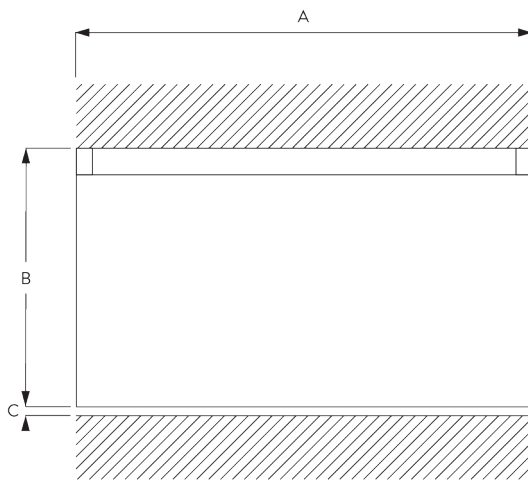

SG 1060

PRODUKTINFORMATIONEN

- **Bedienung:** Hand
- **Grösse:** S
- **Montage:** Decke
- **Farben:** weiss RAL 9016 oder Aluminium farblos eloxiert, Sonderfarben möglich
- **Stoffe:** siehe Silent Gliss Stoffkollektion

Merkmale:

- Biegsam

SYSTEMSPEZIFIKATIONEN

A. PROFIL

Profil- und
Biegeinformationen

SG 1060p

Profil

Radius:
✓ 6 cm, 10 cm, 12 cm,
20 cm, >30 cm

B. MASSAUFNAHME

A: Systembreite

B: Systemhöhe

C: Abstand zwischen Boden und Behang

MONTAGE

A. MONTAGE- INFORMATIONEN

Detaillierte Montageinformationen siehe
Silent Gliss Website

Montagepunkte