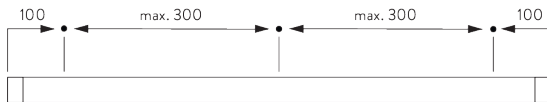

SG 1060

PRODUKTINFORMATIONEN

- **Bedienung:** Hand
- **Grösse:** S
- **Montage:** Decke
- **Farben:** weiss RAL 9016 oder Aluminium farblos eloxiert, Sonderfarben möglich
- **Stoffe:** siehe Silent Gliss Stoffkollektion

Merkmale:

- Biegsam

SYSTEMSPEZIFIKATIONEN

A. PROFIL

Profil- und
Biegeinformationen

SG 1060p

Profil

Radius:
✓ 6 cm, 10 cm, 12 cm,
20 cm, >30 cm

B. MASSAUFNAHME

A: Systembreite

B: Systemhöhe

C: Abstand zwischen Boden und Behang

MONTAGE

A. MONTAGE- INFORMATIONEN

Detaillierte Montageinformationen siehe
Silent Gliss Website

Montagepunkte