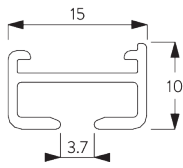

SG 1070

PRODUKTINFORMATIONEN

- **Bedienung:** Hand
- **Grösse:** S
- **Montage:** Decke
- **Farben:** weiss RAL 9016 oder Aluminium farblos eloxiert, Sonderfarben möglich
- **Stoffe:** siehe Silent Gliss Stoffkollektion

Merkmale:

- Biegsam

SYSTEMSPEZIFIKATIONEN

A. PROFIL

Profil- und
Biegeinformationen

SG 1071

Profil

Radius:
8 cm, 12 cm, 16 cm,
>25 cm