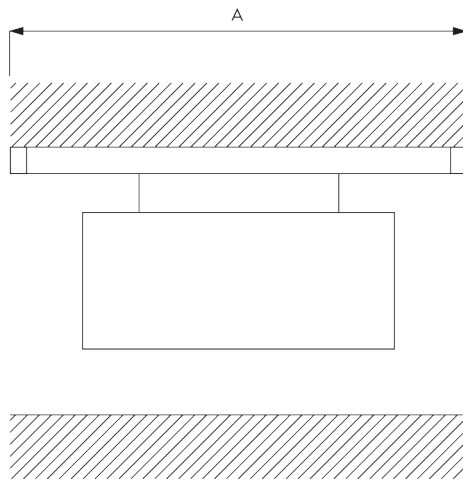

## A. MASSE / GEWICHT

10 kg  
(Total Bildgewicht)

## B. PROFIL

Profil- und  
Biegeinformationen

SG 1080p  
Profil

## C. MASSAUFNAHME

A: Systembreite