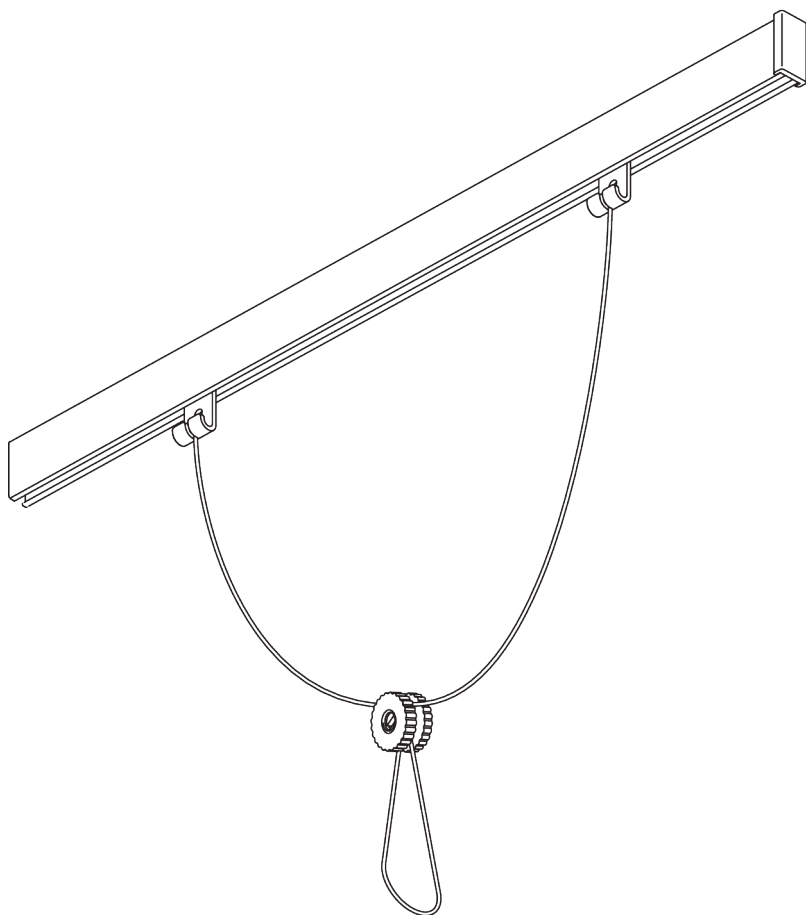

# SG 3600

---

## PRODUKTINFORMATIONEN

- **Bedienung:** Hand
- **Montage:** Wand
- **Farben:** weiss RAL 9016 oder Aluminium farblos eloxiert, Sonderfarben möglich

### **Merkmale:**

- Bilderaufhänge-System
- Verstellbare Höhe