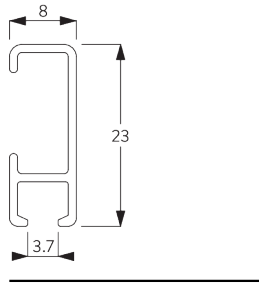

## A. MASSE / GEWICHT

10 kg  
(Total Bildgewicht)

## B. PROFIL

Profil- und  
Biegeinformationen

SG 1080p  
Profil