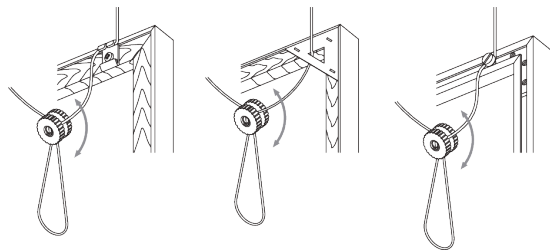

### **Träger SG 3606**

**SG 3606**

*Clip*

## **C. BILD AUFHÄNGEN**

### **Set SG 3665**

*Click-in Haken SG 3663*

*Teile:*

- SG 3634 Feststellschraube
- SG 3637 Kordel  $\varnothing$  1.5 mm
- SG 3663 Haken

*Bildhöhe ist durch drehen der Plastikschrabe verstellbar.*