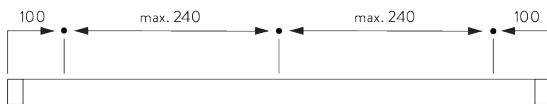

SYSTEMSPEZIFIKATIONEN

A. PROFIL

Profil- und
Biegeinformationen

SG 6026p

Profil

Radius:
10 cm, 20 cm

B. MASSAUFNAHME

A: Systembreite

B: Systemhöhe

C: Abstand zwischen Boden und Behang

MONTAGE

A. MONTAGE- INFORMATIONEN

Detaillierte Montageinformationen siehe
Silent Gliss Website

Montagepunkte

Werkzeuge

A: Center SG 7550

B: Spezialschraube SG 3019 / 12 mm

C: Spezialschraube SG 3025 / 18 mm