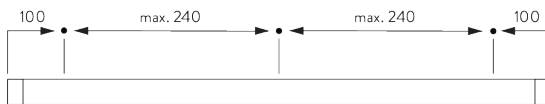

MONTAGE

A. MONTAGE- INFORMATIONEN

Montagepunkte

Detaillierte Montageinformationen siehe
Silent Gliss Website