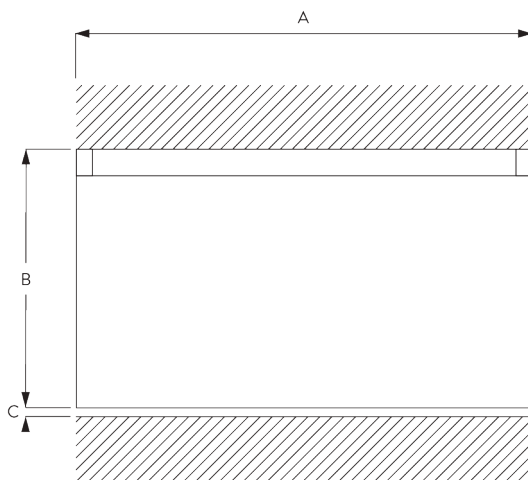

## A. PROFIL

Profil- und  
Biegeinformationen

SG 6026p

Profil

Radius:  
10 cm, 20 cm

## B. MASSAUFNAHME

A: Systembreite

B: Systemhöhe

C: Abstand zwischen Boden und Behang