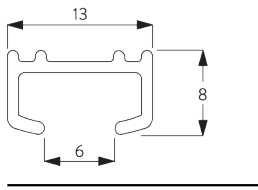

SYSTEMSPEZIFIKATIONEN

A. PROFIL

Profil- und
Biegeinformationen

SG 6026p

Profil

Radius:
10 cm, 20 cm