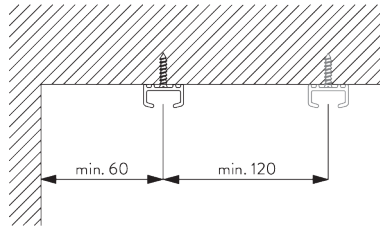

**B. DECKEN-
MONTAGE**

Direkt ins Holz