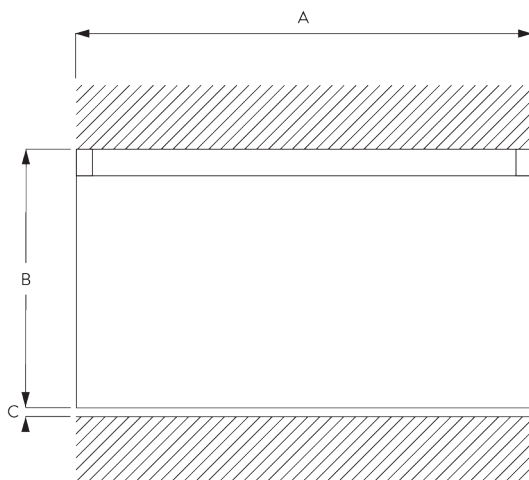

## A. PROFIL

Profil- und  
Biegeinformationen

SG 6026p

Profil

Radius:  
10 cm, 20 cm

## B. MASSAUFNAHME

A: Systembreite

B: Systemhöhe

C: Abstand zwischen Boden und Behang