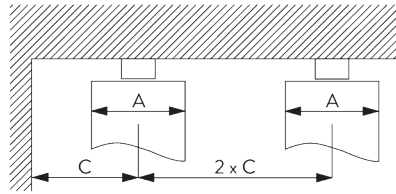

A = Pakettiefe
B = Paketbreite
C = Min. Abstand

2C-Gleiterkordel SG 11302	Zwischen- laschen	Stoffzugabe	Pakettiefe A	Paketbreite B*	Min. Abstand C
80	6	~2.1	140	180 pro Meter System	90
80	7	~2.3	160	180 pro Meter System	100

2C-Gleiterkordel SG 11303	Zwischen- laschen	Stoffzugabe	Pakettiefe A	Paketbreite B*	Min. Abstand C
60	4	~2.1	100	230 pro Meter System	70
60	5	~2.3	120	230 pro Meter System	80

*Paketgröße B vergrößert sich um 150 mm pro Vorhangpaket bei Verwendung des optionalen Verlängerungsarms SG 6364!

ALLGEMEINE HINWEISE

Masse / Gewicht

- Massangaben in mm ausser anderweitig angegeben.
- Max. kg bezieht sich auf Stoff inklusive Zubehör.
- Paketbreite hängt von Konfektionsart und Stoffbeschaffenheit ab.
- Gleiterabstand max. 80 mm / Rollerabstand max. 100 mm.
- Empfohlener Abstand Boden / Behang: 20 mm.
- Um Systemhöhe (B) zu bestimmen muss kleinste Raumhöhe berücksichtigt werden.

Montage

- Montage nur durch Fachpersonal.
- Anzahl Träger und Montage- / Trägerpositionen sind abhängig von Montageuntergrund, Systemgewicht, Stoffkonfektion, Schrauben- / Dübeltyp sowie möglicher Hindernisse.
- Fachpersonal hat der Situation angemessene Schrauben / Dübel zu verwenden.
- Höhere Profilseite (falls vorhanden) raumseitig montieren.

Kindersicherung

- Alle relevanten Silent Gliss Systeme entsprechen der Norm EN 13120.
- Norm EN 13120 muss von allen involvierten Parteien eingehalten werden.