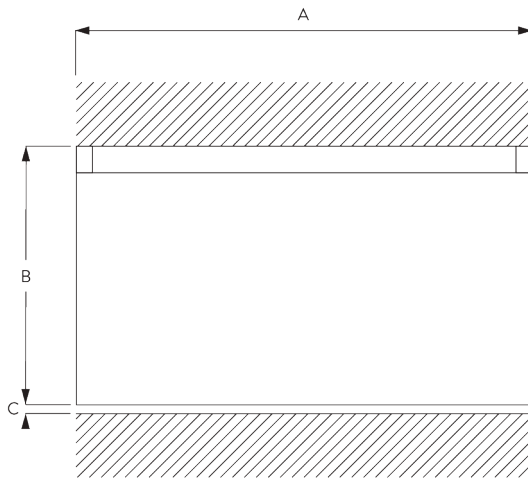

## A. PROFIL

Profil- und  
Biegeinformationen

SG 6035p

Profil

Radius: >25 cm

## B. MASSAUFNAHME

A: Systembreite

B: Systemhöhe

C: Abstand zwischen Boden und Behang