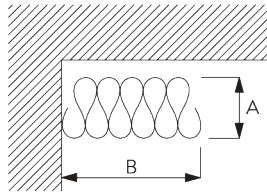

A = Pakettiefe
B = Paketbreite
C = Min. Abstand

2C-Gleiterkordel SG 11302	Zwischen- laschen	Stoffzugabe	Pakettiefe A	Paketbreite B*	Min. Abstand C
80	6	~2.1	140	180 pro Meter System	90
80	7	~2.3	160	180 pro Meter System	100

2C-Gleiterkordel SG 11303	Zwischen- laschen	Stoffzugabe	Pakettiefe A	Paketbreite B*	Min. Abstand C
60	4	~2.1	100	230 pro Meter System	70
60	5	~2.3	120	230 pro Meter System	80

*Paketgröße B vergrößert sich um 150 mm pro Vorhangpaket bei Verwendung des optionalen Verlängerungsarms SG 6364!

ALLGEMEINE HINWEISE

Masse / Gewicht

- Massangaben in mm ausser anderweitig angegeben.
- Max. kg bezieht sich auf Stoff inklusive Zubehör.
- Paketbreite hängt von Konfektionsart und Stoffbeschaffenheit ab.
- Gleiterabstand max. 80 mm / Rollerabstand max. 100 mm.
- Empfohlener Abstand Boden / Behang: 20 mm.
- Um Systemhöhe (B) zu bestimmen muss kleinste Raumhöhe berücksichtigt werden.

Montage

- Montage nur durch Fachpersonal.
- Anzahl Träger und Montage- / Trägerpositionen sind abhängig von Montageuntergrund, Systemgewicht, Stoffkonfektion, Schrauben- / Dübeltyp sowie möglicher Hindernisse.
- Fachpersonal hat der Situation angemessene Schrauben / Dübel zu verwenden.
- Höhere Profilseite (falls vorhanden) raumseitig montieren.

Kindersicherung

- Alle relevanten Silent Gliss Systeme entsprechen der Norm EN 13120.
- Norm EN 13120 muss von allen involvierten Parteien eingehalten werden.