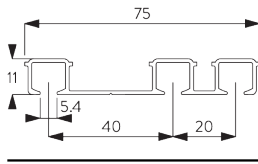

SG 6293

PRODUKTINFORMATIONEN

- **Bedienung:** Hand
- **Grösse:** M - L
- **Montage:** Decke
- **Farben:** weiss RAL 9016 oder Aluminium farblos eloxiert, Sonderfarben möglich
- **Stoffe:** siehe Silent Gliss Stoffkollektion

Merkmale:

- 2-Komponenten-Gleiter-Technologie (2C)
- Vorgebohrtes Profil

SYSTEMSPEZIFIKATIONEN

A. PROFIL

Profilinformationen

SG 6293p

Profil

B. MASSAUFNAHME