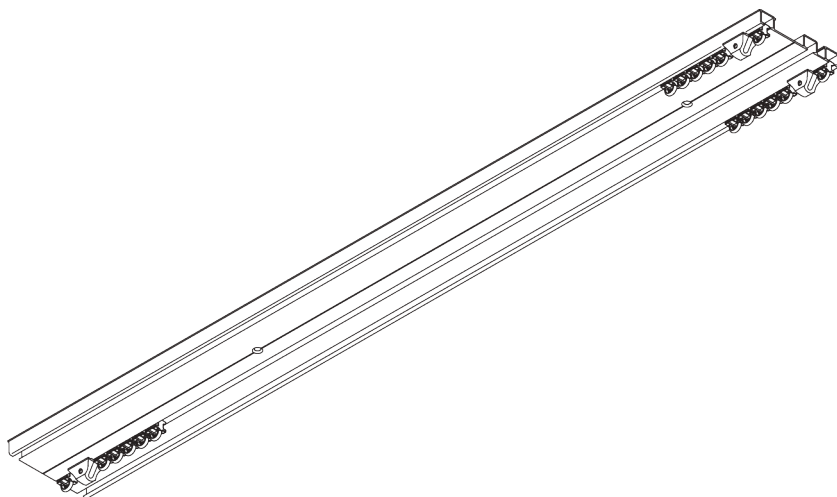

SG 6293

PRODUKTINFORMATIONEN

- **Bedienung:** Hand
- **Grösse:** M - L
- **Montage:** Decke
- **Farben:** weiss RAL 9016 oder Aluminium farblos eloxiert, Sonderfarben möglich
- **Stoffe:** siehe Silent Gliss Stoffkollektion

Merkmale:

- 2-Komponenten-Gleiter-Technologie (2C)
- Vorgebohrtes Profil

SYSTEMSPEZIFIKATIONEN

A. PROFIL

Profilinformationen

SG 6293p

Profil

B. MASSAUFNAHME

Direkte Montage

KOMPONENTEN

A. STANDARD KOMPONENTEN

	SG 3599 Haken
	SG 6065 Feststeller
	SG 6086 Verschlussfeder
	SG 6293p Profil
	SG 11300 2C-Gleiter

B. OPTIONALE KOMPONENTEN

	SG 3012 Haken
	SG 3581 Haken
	SG 3598 Öse
	SG 6053 Verschlussfeder
	SG 6057 Gleiter
	SG 6082 Gleiter
	SG 6094 Roller
	SG 6098 Roller
	SG 6240 Roller
	SG 6246 Eckverbinder
	SG 6269 Profilverbinder
	SG 6283 Roller
	SG 10430 Schleuderstab 50 cm
	SG 10431 Schleuderstab 75 cm