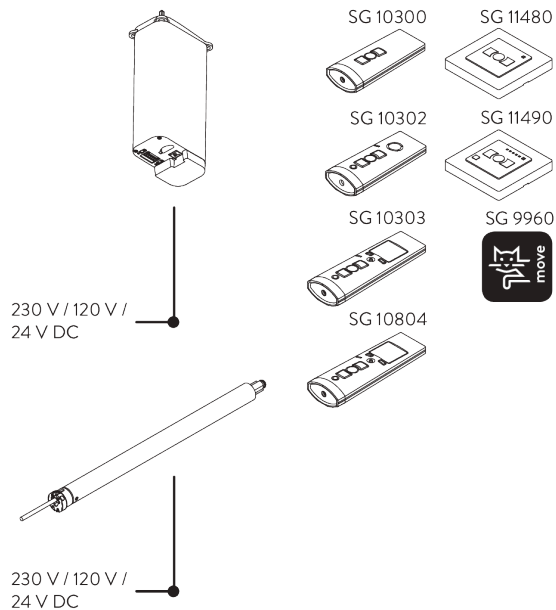

KOMBINATION STEUERUNGEN / EMPFÄNGER UND SYSTEME

A. BEISPIELE

Motor mit integrierten Funkempfänger

Anwendbar mit den folgenden Systemen:

- Kassetten-Rollo-System SG 4760
- Kassetten-Rollo-System SG 4770
- Kassetten-Rollo-System SG 4780
- Elektrozug-System SG 5600
- Flächenvorhang-System SG 2750
- Rollo-System SG 4960
- Rollo-System SG 4970
- Rollo-System SG 4880
- Raffvorhang-System SG 2350
- Vertikal-Lamellen SG 2950
- Horizontal-Jalousien SG 8960 (230 V)