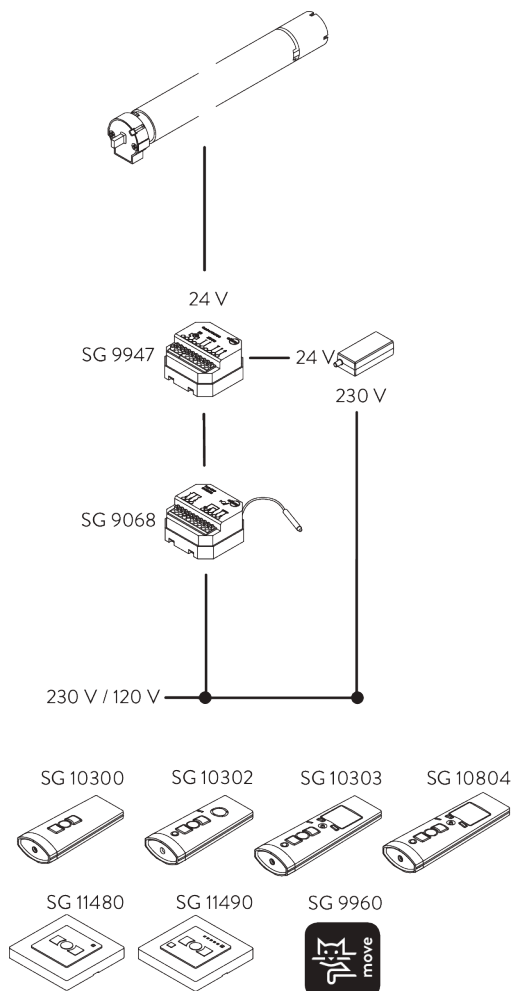

24 V DC Motor ohne integrierten Funkempfänger

Anwendbar mit den folgenden Systemen:

- Rollo-System SG 4960
- Plissee-System SG 8500
- Horizontal-Jalousien SG 8250

B. SCHALTSCHHEMA

Siehe Silent Gliss Website.

ALLGEMEINE HINWEISE

- Montage nur durch Fachpersonal.
- Alle Funkanlagen müssen in Beachtung der lokalen Vorschriften montiert werden.
- Elektroinstallationen nur durch konzessionierte Unternehmen und gemäss Silent Gliss Anschlussplan durchführen.
- Platzverhältnis für Kabel und Stecker prüfen!