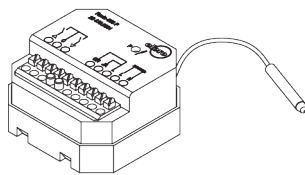

D. FUNK-

EMPFÄNGER

SG 9068

- **Kanal:** 1 Kanal
- **Frequenz:** 868 MHz
- **Stromspannung:** 230 V

Merkmale:

- Bedient ein Einzelsystem
- Unterputzmontage