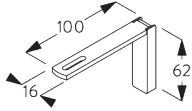

Smart Fix	X mm (SG 10132)	X mm (SG 10133)	X mm (SG 10134)	X mm (SG 10135)
SG 11206 / SG 11216	50	32	-	-
SG 11207 / SG 11217	70	52	34	-
SG 11208 / SG 11218	90	72	44	Auf Anfrage

Square Smart Fix mit Langloch SG 11216 - SG 11218:
Benötigt Schraube SG 10395 (M4x6).

SG 10160
Nutenstein

SG 10395
Linsenschraube M4x6

SG 11206
Smart Fix 60 mm mit
Langloch

SG 11207
Smart Fix 80 mm mit
Langloch

SG 11208
Smart Fix 100 mm mit
Langloch

SG 11216
Square Smart Fix 60 mm mit
Langloch

SG 11217
Square Smart Fix 80 mm mit
Langloch

SG 11218
Square Smart Fix 100 mm mit
Langloch

SYSTEMOPTIONEN

A. BEDIENUNG

Frei verschiebbar (nicht verbundene Paneele)

Verbundene Paneele (Schleuderstab optional)

B. PANEEL PAKET (VERBUNDEN)

1-teiliges Paket

Bemerkung: Punkt = fixiertes Paneel

2-teiliges Paket

Bemerkung: Punkt = fixiertes Paneel

Andere Varianten sind möglich. Gleiche Aufteilung bei gebogenen Profilen.