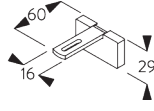

Smart Fix	X mm (SG 10132)	X mm (SG 10133)	X mm (SG 10134)	X mm (SG 10135)
SG 11206 / SG 11216	50	32	-	-
SG 11207 / SG 11217	70	52	34	-
SG 11208 / SG 11218	90	72	44	Auf Anfrage

Square Smart Fix mit Langloch SG 11216 - SG 11218:
Benötigt Schraube SG 10395 (M4x6).

SG 10160
Nutenstein

SG 10395
Linsenschraube M4x6

SG 11206
Smart Fix 60 mm mit
Langloch

SG 11207
Smart Fix 80 mm mit
Langloch

SG 11208
Smart Fix 100 mm mit
Langloch

SG 11216
Square Smart Fix 60 mm mit
Langloch

SG 11217
Square Smart Fix 80 mm mit
Langloch

SG 11218
Square Smart Fix 100 mm mit
Langloch

SYSTEMOPTIONEN

A. BEDIENUNG

Frei verschiebbar (nicht verbundene Paneele)

Verbundene Paneele (Schleuderstab optional)