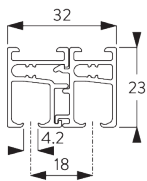

Merkmale:

- 2-Komponenten-Roller-Technologie (2C)
- Leise und leichtgängig
- Frei verschiebbare oder verbundene Paneele
- Biegbar

SYSTEMSPEZIFIKATIONEN

A. MASSE / GEWICHT

Paneele frei verschiebbar:
unlimitiert
Paneele verbunden: 6 m

3 m

Max. 2 kg per m
Paneelwagen

B. PROFIL

Profilinformationen

SG 10132

Profil zweiläufig

Radius:
✓ 15 cm, >25 cm

SG 10133

Profil dreiläufig

Radius:
✓ 15 cm, >25 cm

SG 10134

Profil vierläufig

Radius:
✓ 15 cm, >25 cm

SG 10135

Profil fünfläufig

Radius:
✓ 15 cm, >25 cm