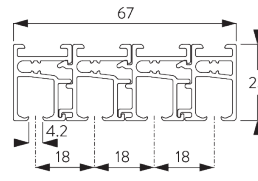

Merkmale:

- 2-Komponenten-Roller-Technologie (2C)
- Leise und leichtgängig
- Frei verschiebbare oder verbundene Paneele
- Biegbar

SYSTEMSPEZIFIKATIONEN

A. MASSE / GEWICHT

Paneele frei verschiebbar:
unlimitiert
Paneele verbunden: 6 m

3 m

Max. 2 kg per m
Paneelwagen

B. PROFIL

Profilinformationen

SG 10132

Profil zweiläufig

Radius:
✓ 15 cm, >25 cm

SG 10133

Profil dreiläufig

Radius:
✓ 15 cm, >25 cm

SG 10134

Profil vierläufig

Radius:
✓ 15 cm, >25 cm

SG 10135

Profil fünfläufig

Radius:
✓ 15 cm, >25 cm