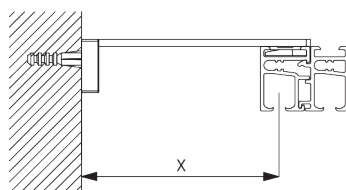

Detaillierte Montageinformationen siehe
Silent Gliss Website

Montagepunkte

B. DECKEN- MONTAGE

Direkte Montage

X = je nach Raumbedingungen

C. WANDMONTAGE

Smart Fix

Smart Fix mit Langloch SG 11206 - SG 11208:
Benötigt Schraube SG 10395 (M4x6).

Smart Fix	X mm (SG 10132)	X mm (SG 10133)	X mm (SG 10134)	X mm (SG 10135)
SG 11206 / SG 11216	50	32	-	-
SG 11207 / SG 11217	70	52	34	-
SG 11208 / SG 11218	90	72	44	Auf Anfrage

Square Smart Fix mit Langloch SG 11216 - SG 11218:
Benötigt Schraube SG 10395 (M4x6).