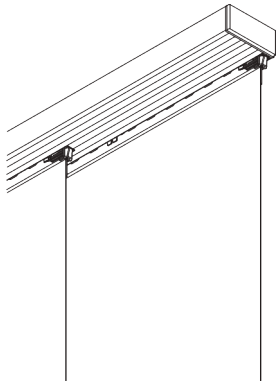

Smart Fix	X mm (SG 10132)	X mm (SG 10133)	X mm (SG 10134)	X mm (SG 10135)
SG 11206 / SG 11216	50	32	-	-
SG 11207 / SG 11217	70	52	34	-
SG 11208 / SG 11218	90	72	44	Auf Anfrage

Square Smart Fix mit Langloch SG 11216 - SG 11218:
Benötigt Schraube SG 10395 (M4x6).

SG 10160
Nutenstein

SG 10395
Linsenschraube M4x6

SG 11206
Smart Fix 60 mm mit
Langloch

SG 11207
Smart Fix 80 mm mit
Langloch

SG 11208
Smart Fix 100 mm mit
Langloch

SG 11216
Square Smart Fix 60 mm mit
Langloch

SG 11217
Square Smart Fix 80 mm mit
Langloch

SG 11218
Square Smart Fix 100 mm mit
Langloch

SYSTEMOPTIONEN

A. BEDIENUNG

Frei verschiebbar (nicht verbundene Paneele)

Verbundene Paneele (Schleuderstab optional)

B. PANEEL PAKET (VERBUNDEN)

1-teiliges Paket

Bemerkung: Punkt = fixiertes Paneel

2-teiliges Paket

Bemerkung: Punkt = fixiertes Paneel

Andere Varianten sind möglich. Gleiche Aufteilung bei gebogenen Profilen.