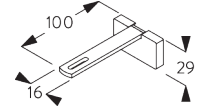

Smart Fix	X mm (SG 10132)	X mm (SG 10133)	X mm (SG 10134)	X mm (SG 10135)
SG 11206 / SG 11216	50	32	-	-
SG 11207 / SG 11217	70	52	34	-
SG 11208 / SG 11218	90	72	44	Auf Anfrage

Square Smart Fix mit Langloch SG 11216 - SG 11218:
Benötigt Schraube SG 10395 (M4x6).

SG 10160
Nutenstein

SG 10395
Linsenschraube M4x6

SG 11206
Smart Fix 60 mm mit
Langloch

SG 11207
Smart Fix 80 mm mit
Langloch

SG 11208
Smart Fix 100 mm mit
Langloch

SG 11216
Square Smart Fix 60 mm mit
Langloch

SG 11217
Square Smart Fix 80 mm mit
Langloch

SG 11218
Square Smart Fix 100 mm mit
Langloch

SYSTEMOPTIONEN

A. BEDIENUNG

Frei verschiebbar (nicht verbundene Paneele)

Verbundene Paneele (Schleuderstab optional)