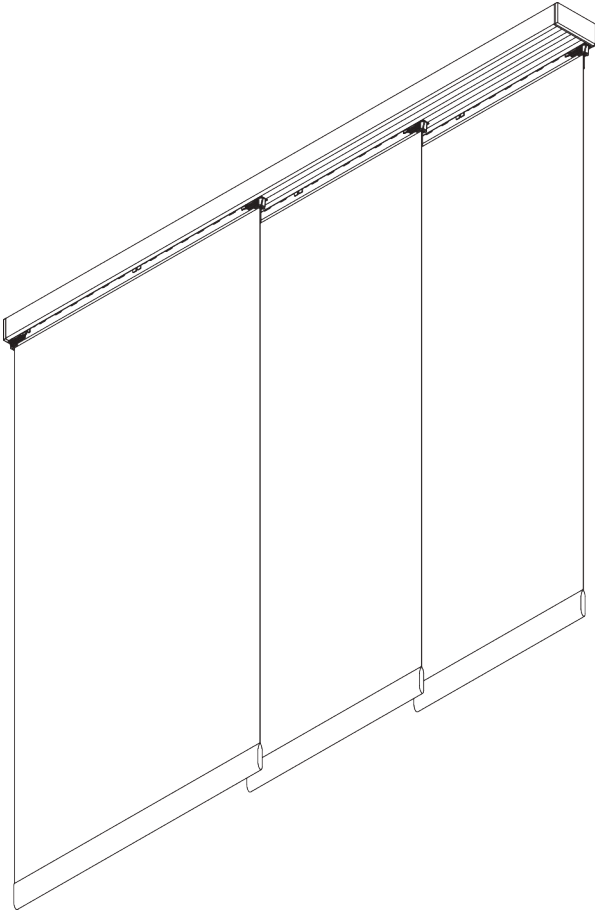

SG 2730

FLEX

PRODUKTINFORMATIONEN

- **Bedienung:** Hand
- **Grösse:** S - L
- **Montage:** Decke, Wand
- **Farben:** weiss RAL 9016 oder Aluminium farblos eloxiert
- **Stoffe:** siehe Silent Gliss Stoffkollektion

Merkmale:

- 2-Komponenten-Roller-Technologie (2C)
- Leise und leichtgängig
- Frei verschiebbare oder verbundene Paneele
- Biegbar

SYSTEMSPEZIFIKATIONEN

A. MASSE / GEWICHT

Paneele frei verschiebbar:
unlimitiert
Paneele verbunden: 6 m

3 m

Max. 2 kg per m
Paneelwagen

B. PROFIL

Profilinformationen

SG 10132

Profil zweiläufig

Radius:
✓ 15 cm, >25 cm

SG 10133