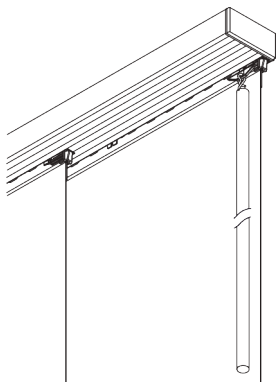

SG 11217
Square Smart Fix 80 mm mit
Langloch

SG 11218
Square Smart Fix 100 mm mit
Langloch

SYSTEMOPTIONEN

A. BEDIENUNG

Frei verschiebbar (nicht verbundene Paneele)

Verbundene Paneele (Schleuderstab optional)

B. PANEEL PAKET (VERBUNDEN)

1-teiliges Paket

Bemerkung: Punkt = fixiertes Paneel

2-teiliges Paket

Bemerkung: Punkt = fixiertes Paneel

Andere Varianten sind möglich. Gleiche Aufteilung bei gebogenen Profilen.