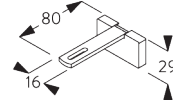

Smart Fix	X mm (SG 10132)	X mm (SG 10133)	X mm (SG 10134)	X mm (SG 10135)
SG 11206 / SG 11216	50	32	-	-
SG 11207 / SG 11217	70	52	34	-
SG 11208 / SG 11218	90	72	44	Auf Anfrage

Square Smart Fix mit Langloch SG 11216 - SG 11218:
Benötigt Schraube SG 10395 (M4x6).

SG 10160
Nutenstein

SG 10395
Linsenschraube M4x6

SG 11206
Smart Fix 60 mm mit
Langloch

SG 11207
Smart Fix 80 mm mit
Langloch

SG 11208
Smart Fix 100 mm mit
Langloch

SG 11216
Square Smart Fix 60 mm mit
Langloch

SG 11217
Square Smart Fix 80 mm mit
Langloch

SG 11218
Square Smart Fix 100 mm mit
Langloch

SYSTEMOPTIONEN

A. BEDIENUNG

Frei verschiebbar (nicht verbundene Paneele)

Verbundene Paneele (Schleuderstab optional)