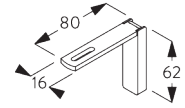

SG 11207
Smart Fix 80 mm mit
Langloch