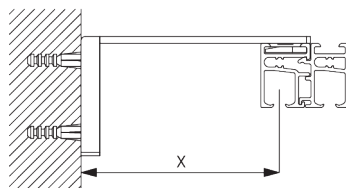

Detaillierte Montageinformationen siehe
Silent Gliss Website

Montagepunkte

B. DECKEN- MONTAGE

Direkte Montage

X = je nach Raumbedingungen

C. WANDMONTAGE

Smart Fix

Smart Fix mit Langloch SG 11206 - SG 11208:
Benötigt Schraube SG 10395 (M4x6).

Smart Fix	X mm (SG 10132)	X mm (SG 10133)	X mm (SG 10134)	X mm (SG 10135)
SG 11206 / SG 11216	50	32	-	-
SG 11207 / SG 11217	70	52	34	-
SG 11208 / SG 11218	90	72	44	Auf Anfrage

Square Smart Fix mit Langloch SG 11216 - SG 11218:
Benötigt Schraube SG 10395 (M4x6).