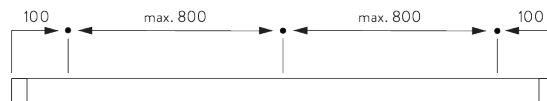

Paneele

Frei verschiebbar:

A: Paneelbreite: 500 - 1200

Verbunden:

A: Paneelbreite: 500 - 1200

B: Überlappung: min. 120

MONTAGE

A. MONTAGE- INFORMATIONEN

Detaillierte Montageinformationen siehe
Silent Gliss Website

Montagepunkte

B. DECKEN- MONTAGE

Direkte Montage

X = je nach Raumbedingungen

C. WANDMONTAGE

Smart Fix

Smart Fix mit Langloch SG 11206 - SG 11208:
Benötigt Schraube SG 10395 (M4x6).