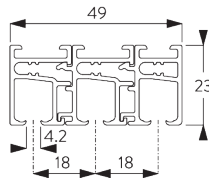

Merkmale:

- 2-Komponenten-Roller-Technologie (2C)
- Leise und leichtgängig
- Frei verschiebbare oder verbundene Paneele
- Biegbar

SYSTEMSPEZIFIKATIONEN

A. MASSE / GEWICHT

Paneele frei verschiebbar:
unlimitiert
Paneele verbunden: 6 m

3 m

Max. 2 kg per m
Paneelwagen

B. PROFIL

Profilinformationen

SG 10132

Profil zweiläufig

Radius:
✓ 15 cm, >25 cm

SG 10133

Profil dreiläufig

Radius:
✓ 15 cm, >25 cm

SG 10134

Profil vierläufig

Radius:
✓ 15 cm, >25 cm

SG 10135

Profil fünfläufig

Radius:
✓ 15 cm, >25 cm