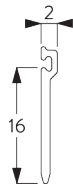

3 m

Max. 2 kg per m
Paneelwagen

B. PROFIL

Profilinformationen

SG 10132

Profil zweiläufig

Radius:
✓ 15 cm, >25 cm

SG 10133

Profil dreiläufig

Radius:
✓ 15 cm, >25 cm

SG 10134

Profil vierläufig

Radius:
✓ 15 cm, >25 cm

SG 10135

Profil fünfläufig

Radius:
✓ 15 cm, >25 cm

SG 10179

Kunststoffprofil für Stoff

SG 10180

Flexibler Paneelwagen

C. MASSAUFNAHME

A: Systembreite

B: Systemhöhe

C: Abstand zwischen Boden und Behang