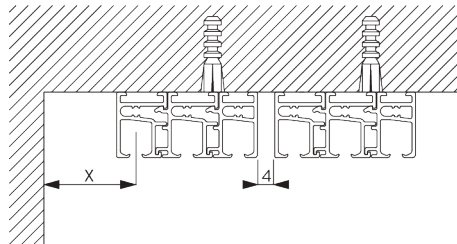

SG 10179

Kunststoffprofil für Stoff

SG 10180

Flexibler Paneelwagen

C. MASSAUFNAHME

A: Systembreite

B: Systemhöhe

C: Abstand zwischen Boden und Behang

Paneele

Frei verschiebbar:

A: Paneelbreite: 500 - 1200

Verbunden:

A: Paneelbreite: 500 - 1200

B: Überlappung: min. 120

MONTAGE

A. MONTAGE- INFORMATIONEN

Detaillierte Montageinformationen siehe
Silent Gliss Website

Montagepunkte

B. DECKEN- MONTAGE

Direkte Montage

X = je nach Raumbedingungen

C. WANDMONTAGE

Smart Fix

Smart Fix mit Langloch SG 11206 - SG 11208:
Benötigt Schraube SG 10395 (M4x6).

Smart Fix	X mm (SG 10132)	X mm (SG 10133)	X mm (SG 10134)	X mm (SG 10135)
SG 11206 / SG 11216	50	32	-	-
SG 11207 / SG 11217	70	52	34	-
SG 11208 / SG 11218	90	72	44	Auf Anfrage

Square Smart Fix mit Langloch SG 11216 - SG 11218:
Benötigt Schraube SG 10395 (M4x6).