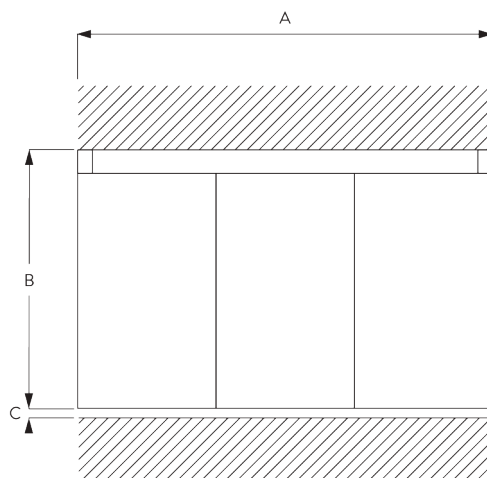

Profil dreiläufig

Radius:
✓ 15 cm, >25 cm

SG 10134

Profil vierläufig

Radius:
✓ 15 cm, >25 cm

SG 10135

Profil fünfläufig

Radius:
✓ 15 cm, >25 cm

SG 10179

Kunststoffprofil für Stoff

SG 10180

Flexibler Paneelwagen

C. MASSAUFNAHME

A: Systembreite

B: Systemhöhe

C: Abstand zwischen Boden und Behang

Paneele

Frei verschiebbar:

A: Paneelbreite: 500 - 1200

Verbunden:

A: Paneelbreite: 500 - 1200

B: Überlappung: min. 120

MONTAGE

A. MONTAGE- INFORMATIONEN