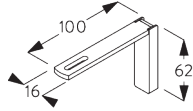

C. WANDMONTAGE

Smart Fix

Smart Fix mit Langloch SG 11206 - SG 11208 und SG 6141:

Benötigt Schraube SG 10492 (M4x8).

Square Smart Fix mit Langloch SG 11216 - SG 11218 und SG 6141:

Benötigt Schraube SG 10492 (M4x8).

Smart Fix	X mm
SG 11206 / SG 11216	51
SG 11207 / SG 11217	71
SG 11208 / SG 11218	91

SG 6141
Klemmstück

SG 10492
Linsenschraube M4x8

SG 11206
Smart Fix 60 mm mit
Langloch

SG 11207
Smart Fix 80 mm mit
Langloch

SG 11208
Smart Fix 100 mm mit
Langloch

SG 11216
Square Smart Fix 60 mm mit
Langloch

SG 11217
Square Smart Fix 80 mm mit
Langloch

SG 11218
Square Smart Fix 100 mm mit
Langloch

Designträger SG 11669

Benötigt Schraube SG 10492 (M4x8).
Nur für gerade Systeme empfohlen.