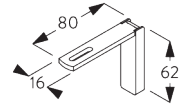

C. WANDMONTAGE

Smart Fix

Smart Fix mit Langloch SG 11206 - SG 11208 und SG 6141:

Benötigt Schraube SG 10492 (M4x8).

Square Smart Fix mit Langloch SG 11216 - SG 11218 und SG 6141:

Benötigt Schraube SG 10492 (M4x8).

Smart Fix	X mm
SG 11206 / SG 11216	51
SG 11207 / SG 11217	71
SG 11208 / SG 11218	91

SG 6141
Klemmstück

SG 10492
Linsenschraube M4x8

SG 11206
Smart Fix 60 mm mit
Langloch

SG 11207
Smart Fix 80 mm mit
Langloch

SG 11208
Smart Fix 100 mm mit
Langloch

SG 11216
Square Smart Fix 60 mm mit
Langloch

SG 11217
Square Smart Fix 80 mm mit
Langloch

SG 11218
Square Smart Fix 100 mm mit
Langloch

Designträger SG 11669

Benötigt Schraube SG 10492 (M4x8).
Nur für gerade Systeme empfohlen.