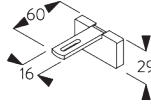

C. WANDMONTAGE

Smart Fix

Smart Fix mit Langloch SG 11206 - SG 11208 und SG 6141:

Benötigt Schraube SG 10492 (M4x8).

Square Smart Fix mit Langloch SG 11216 - SG 11218 und SG 6141:

Benötigt Schraube SG 10492 (M4x8).

Smart Fix	X mm
SG 11206 / SG 11216	51
SG 11207 / SG 11217	71
SG 11208 / SG 11218	91

SG 6141
Klemmstück

SG 10492
Linsenschraube M4x8

SG 11206
Smart Fix 60 mm mit
Langloch

SG 11207
Smart Fix 80 mm mit
Langloch

SG 11208
Smart Fix 100 mm mit
Langloch

SG 11216
Square Smart Fix 60 mm mit
Langloch

SG 11217
Square Smart Fix 80 mm mit
Langloch

SG 11218
Square Smart Fix 100 mm mit
Langloch

Designträger SG 11669

Benötigt Schraube SG 10492 (M4x8).
Nur für gerade Systeme empfohlen.