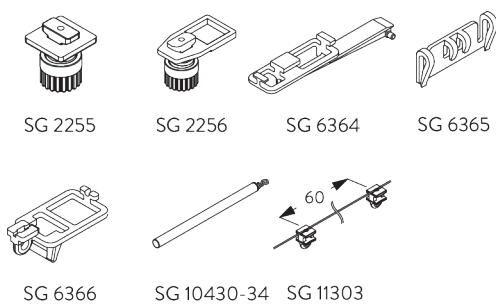

Enddeckel:

- SG 11602 Enddeckel bündig 23 mm
- SG 11621 Enddeckel Classic 23 mm
- SG 11622 Enddeckel Design 23 mm

Bemerkung:

- Ohne Endstücke werden die Systeme standardmäßig mit bündigen Enddeckel SG 11602 (links) geliefert.
- Alternativ können die Enddeckel Classic SG 11621 gewählt werden.

B. ENDSTÜCKE

Endstücke sind dekorative Elemente, die am Ende des Profils angebracht werden:

- SG 11726 Kugel 23 mm
- SG 11727 Speer 23 mm
- SG 11728 Ellipse 23 mm
- SG 11729 Kegel 23 mm

C. WAVE

Standard Komponenten:

- SG 11295 Feststeller
- SG 11302 Wave-2C-Gleiterkordel 80 mm

Optionale Komponenten (min. Radius >25 cm):

- SG 2255 Bremse
- SG 2256 Bremse
- SG 6364 Wave Verlängerung
- SG 6365 Wave Hänger
- SG 6366 Wave Träger für Schleuderstab
- SG 10430-34 Schleuderstab
- SG 11303 Wave-2C-Gleiterkordel 60 mm