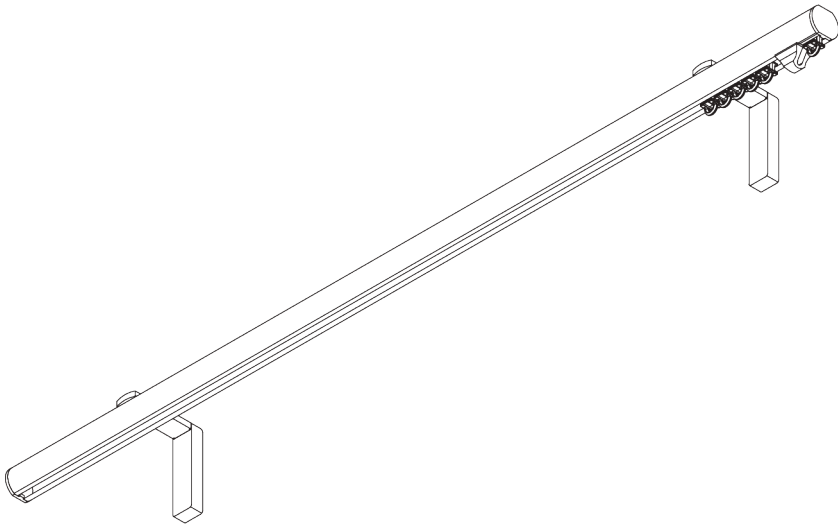

SG 7600

PRODUKTINFORMATIONEN

- **Bedienung:** Hand
- **Grösse:** S
- **Montage:** Decke, Wand
- **Farben:** weiss RAL 9016, verschiedene Farben / Ausführungen
- **Stoffe:** siehe Silent Gliss Stoffkollektion

Merkmale:

- 2-Komponenten-Gleiter-Technologie (2C)
- Wave (2C)
- Passende Enddeckel und Träger / Trägerabdeckungen
- Auswahl an dekorativen Endstücken
- Biegsam

SYSTEMSPEZIFIKATIONEN

A. PROFIL

Profil- und
Biegeinformationen

SG 11606

Profil

✓ Radius:
15 cm, 20 cm, >25 cm

B. MASSAUFNAHME

A: Systembreite ohne Endstücke

B: Systemhöhe

C: Abstand zwischen Boden und Behang

X: Endstückbreite