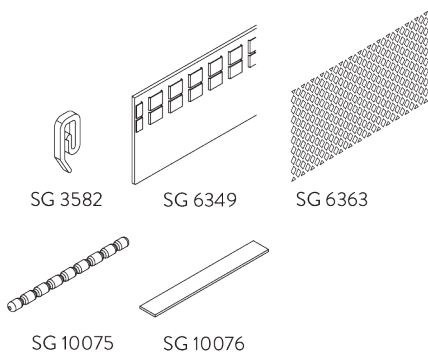

Vorhang Komponenten:

- SG 3582 Haken
- SG 6349 Wave Vorhangband
- SG 6363 Wave Bügelband
- SG 10075 Bleischnur 50 gr/m
- SG 10076 Beschwerung Seitensaum