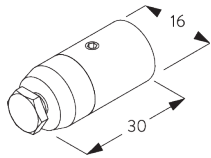

Y: Endstückhöhe

Endstückmasse

		23 mm	
		X	Y
	SG 11602	2	23
	SG 11621	8	27
	SG 11622	14	38
	SG 11726	49	46
	SG 11727	89	37
	SG 11728	20	69
	SG 11729	18	46

MONTAGE

A. MONTAGE- INFORMATIONEN

*Detaillierte Montageinformationen siehe
Silent Gliss Website*

Montagepunkte

B. DECKEN- MONTAGE

Top Fix Träger SG 11668

SG 11668

Top Fix Träger

Mini Hänger SG 6175

SG 6175

Mini Hänger

C. WANDMONTAGE

Smart Fix

Smart Fix mit Langloch SG 11206 - SG 11208 und SG 6141:

Benötigt Schraube SG 10492 (M4x8).

Square Smart Fix mit Langloch SG 11216 - SG 11218 und SG 6141:

Benötigt Schraube SG 10492 (M4x8).