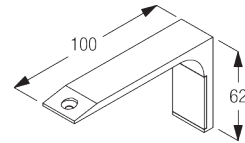

SG 11669
Designträger

DESIGN- & SYSTEMOPTIONEN

A. ENDECKEL

Enddeckel:

- SG 11602 Enddeckel bündig 23 mm
- SG 11621 Enddeckel Classic 23 mm
- SG 11622 Enddeckel Design 23 mm

Bemerkung:

- Ohne Endstücke werden die Systeme standardmäßig mit bündigen Enddeckel SG 11602 (links) geliefert.
- Alternativ können die Enddeckel Classic SG 11621 gewählt werden.