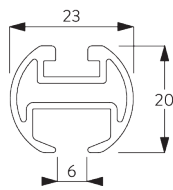

SG 7600

PRODUKTINFORMATIONEN

- **Bedienung:** Hand
- **Grösse:** S
- **Montage:** Decke, Wand
- **Farben:** weiss RAL 9016, verschiedene Farben / Ausführungen
- **Stoffe:** siehe Silent Gliss Stoffkollektion

Merkmale:

- 2-Komponenten-Gleiter-Technologie (2C)
- Wave (2C)
- Passende Enddeckel und Träger / Trägerabdeckungen
- Auswahl an dekorativen Endstücken
- Biegsam

SYSTEMSPEZIFIKATIONEN

A. PROFIL

Profil- und
Biegeinformationen

SG 11606

Profil

✓ Radius:
15 cm, 20 cm, >25 cm

B. MASSAUFNAHME

A: Systembreite ohne Endstücke

B: Systemhöhe

C: Abstand zwischen Boden und Behang

X: Endstückbreite

Y: Endstückhöhe

Endstückmasse

		23 mm	
		X	Y
	SG 11602	2	23
	SG 11621	8	27
	SG 11622	14	38
	SG 11726	49	46
	SG 11727	89	37
	SG 11728	20	69
	SG 11729	18	46

MONTAGE

A. MONTAGE- INFORMATIONEN

*Detaillierte Montageinformationen siehe
Silent Gliss Website*