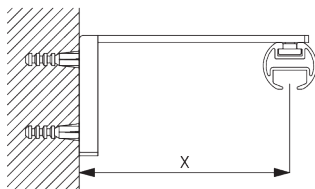

Montagepunkte

B. DECKEN- MONTAGE

Top Fix Träger SG 11668

SG 11668

Top Fix Träger

Mini Hänger SG 6175

SG 6175

Mini Hänger

C. WANDMONTAGE

Smart Fix

Smart Fix mit Langloch SG 11206 - SG 11208 und SG 6141:

Benötigt Schraube SG 10492 (M4x8).

Square Smart Fix mit Langloch SG 11216 - SG 11218 und SG 6141:

Benötigt Schraube SG 10492 (M4x8).