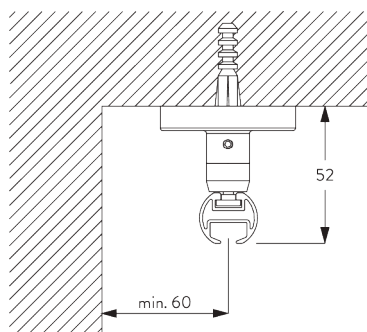

SG 11606

Profil

✓ Radius:
15 cm, 20 cm, >25 cm

B. MASSAUFNAHME

A: Systembreite ohne Endstücke

B: Systemhöhe

C: Abstand zwischen Boden und Behang

X: Endstückbreite

Y: Endstückhöhe

Endstückmasse

		23 mm	
		X	Y
	SG 11602	2	23
	SG 11621	8	27
	SG 11622	14	38
	SG 11726	49	46
	SG 11727	89	37
	SG 11728	20	69
	SG 11729	18	46

MONTAGE

A. MONTAGE- INFORMATIONEN

*Detaillierte Montageinformationen siehe
Silent Gliss Website*

Montagepunkte

B. DECKEN- MONTAGE

Top Fix Träger SG 11668

SG 11668

Top Fix Träger

Mini Hänger SG 6175

SG 6175

Mini Hänger

C. WANDMONTAGE

Smart Fix

Smart Fix mit Langloch SG 11206 - SG 11208 und SG 6141:

Benötigt Schraube SG 10492 (M4x8).

Square Smart Fix mit Langloch SG 11216 - SG 11218 und SG 6141:

Benötigt Schraube SG 10492 (M4x8).