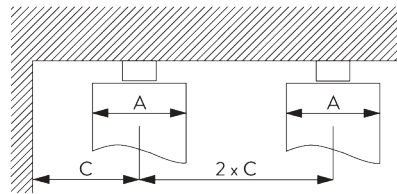

Wave Paketbreite - 2C-Gleiterkordel (Standard Komponenten)

A = Pakettiefe
B = Paketbreite
C = Min. Abstand

2C-Gleiterkordel SG 11302	Zwischen- laschen	Stoffzugabe	Pakettiefe A	Paketbreite B*	Min. Abstand C
80	6	~2.1	140	180 pro Meter System	90
80	7	~2.3	160	180 pro Meter System	100

2C-Gleiterkordel SG 11303	Zwischen- laschen	Stoffzugabe	Pakettiefe A	Paketbreite B*	Min. Abstand C
60	4	~2.1	100	230 pro Meter System	70
60	5	~2.3	120	230 pro Meter System	80

*Paketgröße B vergrößert sich um 95 mm pro Vorhangpaket bei Verwendung des optionalen Verlängerungsarms SG 6364!