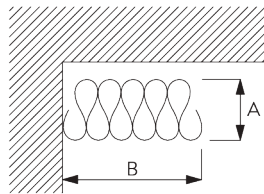

Wave Paketbreite - 2C-Gleiterkordel (Standard Komponenten)

A = Pakettiefe
B = Paketbreite
C = Min. Abstand

2C-Gleiterkordel SG 11302	Zwischen- laschen	Stoffzugabe	Pakettiefe A	Paketbreite B*	Min. Abstand C
80	6	~2.1	140	180 pro Meter System	90
80	7	~2.3	160	180 pro Meter System	100

2C-Gleiterkordel SG 11303	Zwischen- laschen	Stoffzugabe	Pakettiefe A	Paketbreite B*	Min. Abstand C
60	4	~2.1	100	230 pro Meter System	70
60	5	~2.3	120	230 pro Meter System	80

*Paketgröße B vergrößert sich um 95 mm pro Vorhangpaket bei Verwendung des optionalen Verlängerungsarms SG 6364!