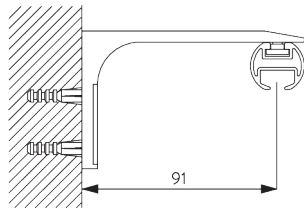

SG 11208
Smart Fix 100 mm mit
Langloch

SG 11216
Square Smart Fix 60 mm mit
Langloch

SG 11217
Square Smart Fix 80 mm mit
Langloch

SG 11218
Square Smart Fix 100 mm mit
Langloch

Designträger SG 11669

Benötigt Schraube SG 10492 (M4x8).
Nur für gerade Systeme empfohlen.