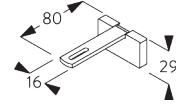

C. WANDMONTAGE

Smart Fix

Smart Fix mit Langloch SG 11206 - SG 11208 und SG 6141:

Benötigt Schraube SG 10492 (M4x8).

Square Smart Fix mit Langloch SG 11216 - SG 11218 und SG 6141:

Benötigt Schraube SG 10492 (M4x8).

Smart Fix	X mm
SG 11206 / SG 11216	51
SG 11207 / SG 11217	71
SG 11208 / SG 11218	91

SG 6141
Klemmstück

SG 10492
Linsenschraube M4x8

SG 11206
Smart Fix 60 mm mit
Langloch

SG 11207
Smart Fix 80 mm mit
Langloch

SG 11208
Smart Fix 100 mm mit
Langloch

SG 11216
Square Smart Fix 60 mm mit
Langloch

SG 11217
Square Smart Fix 80 mm mit
Langloch

SG 11218
Square Smart Fix 100 mm mit
Langloch

Designträger SG 11669

Benötigt Schraube SG 10492 (M4x8).
Nur für gerade Systeme empfohlen.