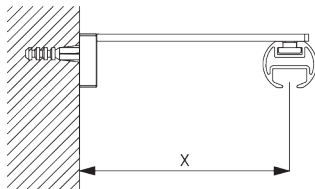

Montagepunkte

B. DECKEN- MONTAGE

Top Fix Träger SG 11668

SG 11668

Top Fix Träger

Mini Hänger SG 6175

SG 6175

Mini Hänger

C. WANDMONTAGE

Smart Fix

Smart Fix mit Langloch SG 11206 - SG 11208 und SG 6141:

Benötigt Schraube SG 10492 (M4x8).

Square Smart Fix mit Langloch SG 11216 - SG 11218 und SG 6141:

Benötigt Schraube SG 10492 (M4x8).