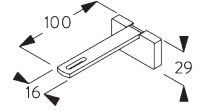

C. WANDMONTAGE

Smart Fix

Smart Fix mit Langloch SG 11206 - SG 11208 und SG 6141:

Benötigt Schraube SG 10492 (M4x8).

Square Smart Fix mit Langloch SG 11216 - SG 11218 und SG 6141:

Benötigt Schraube SG 10492 (M4x8).

Smart Fix	X mm
SG 11206 / SG 11216	51
SG 11207 / SG 11217	71
SG 11208 / SG 11218	91

SG 6141
Klemmstück

SG 10492
Linsenschraube M4x8

SG 11206
Smart Fix 60 mm mit
Langloch

SG 11207
Smart Fix 80 mm mit
Langloch

SG 11208
Smart Fix 100 mm mit
Langloch

SG 11216
Square Smart Fix 60 mm mit
Langloch

SG 11217
Square Smart Fix 80 mm mit
Langloch

SG 11218
Square Smart Fix 100 mm mit
Langloch

Designträger SG 11669

Benötigt Schraube SG 10492 (M4x8).
Nur für gerade Systeme empfohlen.