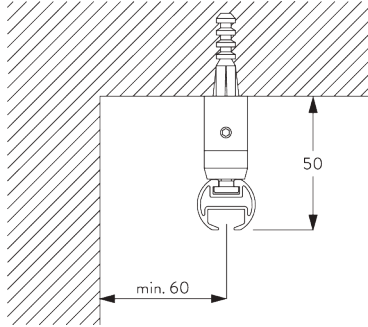

Y: Endstückhöhe

Endstückmasse

		23 mm	
		X	Y
	SG 11602	2	23
	SG 11621	8	27
	SG 11622	14	38
	SG 11726	49	46
	SG 11727	89	37
	SG 11728	20	69
	SG 11729	18	46

MONTAGE

A. MONTAGE- INFORMATIONEN

*Detaillierte Montageinformationen siehe
Silent Gliss Website*

Montagepunkte

B. DECKEN- MONTAGE

Top Fix Träger SG 11668

SG 11668

Top Fix Träger

Mini Hänger SG 6175

SG 6175

Mini Hänger

C. WANDMONTAGE

Smart Fix

Smart Fix mit Langloch SG 11206 - SG 11208 und SG 6141:

Benötigt Schraube SG 10492 (M4x8).

Square Smart Fix mit Langloch SG 11216 - SG 11218 und SG 6141:

Benötigt Schraube SG 10492 (M4x8).