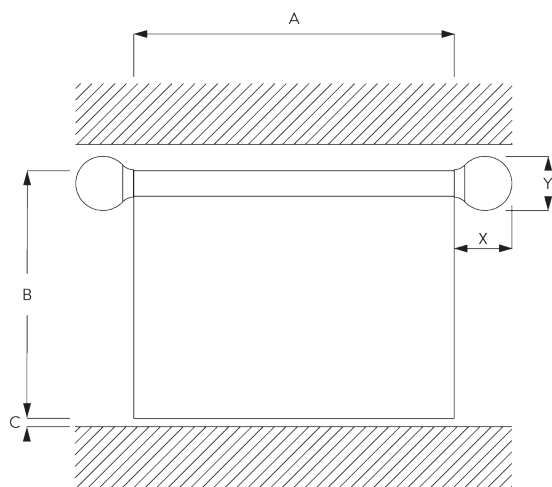

SG 7600

PRODUKTINFORMATIONEN

- **Bedienung:** Hand
- **Grösse:** S
- **Montage:** Decke, Wand
- **Farben:** weiss RAL 9016, verschiedene Farben / Ausführungen
- **Stoffe:** siehe Silent Gliss Stoffkollektion

Merkmale:

- 2-Komponenten-Gleiter-Technologie (2C)
- Wave (2C)
- Passende Enddeckel und Träger / Trägerabdeckungen
- Auswahl an dekorativen Endstücken
- Biegsam

SYSTEMSPEZIFIKATIONEN

A. PROFIL

Profil- und
Biegeinformationen

SG 11606

Profil

✓ Radius:
15 cm, 20 cm, >25 cm

B. MASSAUFNAHME

A: Systembreite ohne Endstücke

B: Systemhöhe

C: Abstand zwischen Boden und Behang

X: Endstückbreite