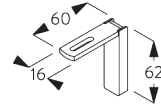

SG 11206
Smart Fix 60 mm mit
Langloch