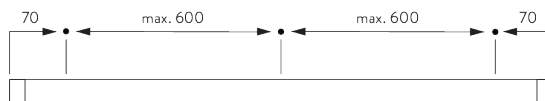

Endstückmasse

		23 mm	
		X	Y
	SG 11602	2	23
	SG 11621	8	27
	SG 11622	14	38
	SG 11726	49	46
	SG 11727	89	37
	SG 11728	20	69
	SG 11729	18	46

MONTAGE

A. MONTAGE- INFORMATIONEN

*Detaillierte Montageinformationen siehe
Silent Gliss Website*

Montagepunkte