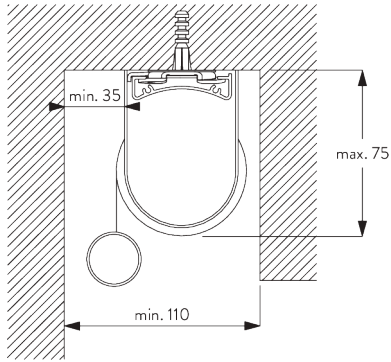

SG 10574
Trägerabdeckung

SG 10873
Träger

SG 11198
Träger

C. WANDMONTAGE

Träger SG 10873

**Montageprofil SG 10534, Träger SG 11198 und Spanner
SG 3033
oder SG 3044**

**Montageprofil SG 10534, Träger SG 11198 und
Klickträger SG 10539**

SG 3033
Spanner

SG 3044
Spanner

SG 10539
Klickträger

SG 10534
Montageprofil

SG 10574
Trägerabdeckung

SG 10873
Träger

SG 11198
Träger

D. NISCHEN- MONTAGE

Träger SG 10873

Montageprofil SG 10534, Träger SG 11198 und Spanner SG 3033 oder SG 3044

Montageprofil SG 10534, Träger SG 11198 und Klickträger SG 10539

SG 3033
Spanner

SG 3044
Spanner

SG 10534
Montageprofil