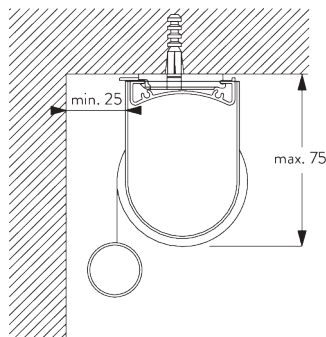

- Rostfreie Stahlkugelkette
- Identische (links / rechts) Metall-Klick-in-Träger
- Montageprofil

SYSTEMSPEZIFIKATIONEN

A. MASSE / GEWICHT

1.8 m

50 cm

2.8 m

5 m²

2.5 kg

Empfohlenes Breiten- /
Höhenverhältnis
max. 1:3

B. PROFIL

Profilinformationen

SG 4227
Rohr ø 32 mm

SG 10872
Beschwerung

SG 10534
Montageprofil

C. MASSAUFNAHME

A: Systembreite
B: Systemhöhe
C: Kettenhöhe
D: Kindersicherung SG 10731 min. 150 cm über Boden
E: Lichtspalt: 17 mm
F: Lichtspalt Antriebsseite: 17 mm

MONTAGE

A. MONTAGE- INFORMATIONEN

Detaillierte Montageinformationen siehe
Silent Gliss Website

Montagepunkte

Träger (Wand / Decke)

Montageprofil SG 10534 (Wand / Decke)

B. DECKEN- MONTAGE

Träger SG 10873

Montageprofil SG 10534, Träger SG 11198 und Spanner
SG 3033 oder SG 3044

Montageprofil SG 10534, Träger SG 11198 und
Klickträger SG 10539

SG 3033
Spanner

SG 3044
Spanner

SG 10534
Montageprofil

SG 10539
Klickträger