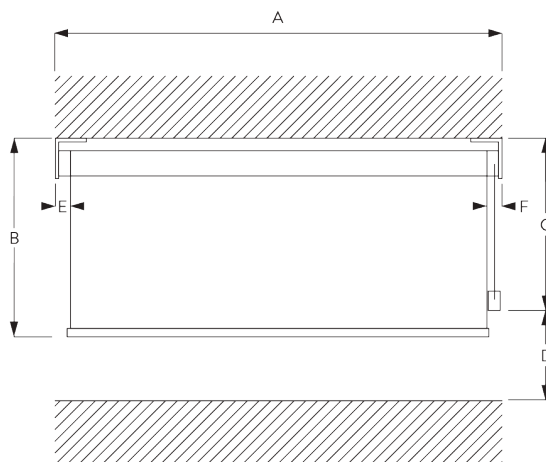

- Rostfreie Stahlkugelkette
- Identische (links / rechts) metal Klick-in-Träger
- Montageprofil

SYSTEMSPEZIFIKATIONEN

A. MASSE / GEWICHT

1.8 m

50 cm

2.8 m

5 m²

2.5 kg

Empfohlenes Breiten- /
Höhenverhältnis
max. 1:3

B. PROFIL

Profilinformationen

SG 4227

Rohr ø 32 mm

SG 10872

Verzwaringsstaaf rond

SG 10534

Montageprofil

C. MASSAUFNAHME

A: Systembreite

B: Systemhöhe

C: Kettenhöhe

D: Kindersicherung SG 10731 min. 150 cm über Boden

E: Lichtspalt: 17 mm

F: Lichtspalt Antriebsseite: 17 mm