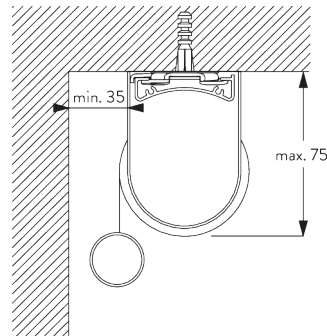

- Rostfreie Stahlkugelkette
- Identische (links / rechts) metal Klick-in-Träger
- Montageprofil

SYSTEMSPEZIFIKATIONEN

A. MASSE / GEWICHT

1.8 m

50 cm

2.8 m

5 m²

2.5 kg

Empfohlenes Breiten- /
Höhenverhältnis
max. 1:3

B. PROFIL

Profilinformationen

SG 4227

Rohr ø 32 mm

SG 10872

Verzwaringsstaaf rond

SG 10534

Montageprofil

C. MASSAUFNAHME

A: Systembreite

B: Systemhöhe

C: Kettenhöhe

D: Kindersicherung SG 10731 min. 150 cm über Boden

E: Lichtspalt: 17 mm

F: Lichtspalt Antriebsseite: 17 mm

MONTAGE

A. MONTAGE- INFORMATIONEN

Detaillierte Montageinformationen siehe
Silent Gliss Website

Montagepunkte

Träger (Wand / Decke)

Montageprofil SG 10534 (Wand / Decke)

B. DECKEN- MONTAGE

Träger SG 10873