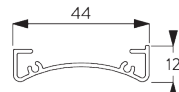

Empfohlenes Breiten- /
Höhenverhältnis
max. 1:3

B. PROFIL

Profilinformationen

SG 4227
Rohr ø 32 mm

SG 10872
Beschwerung

SG 10534
Montageprofil

C. MASSAUFNAHME

A: Systembreite
B: Systemhöhe
C: Kettenhöhe
D: Kindersicherung SG 10731 min. 150 cm über Boden
E: Lichtspalt: 17 mm
F: Lichtspalt Antriebsseite: 17 mm

MONTAGE

A. MONTAGE- INFORMATIONEN

Detaillierte Montageinformationen siehe
Silent Gliss Website

Montagepunkte

Träger (Wand / Decke)

Montageprofil SG 10534 (Wand / Decke)

B. DECKEN- MONTAGE

Träger SG 10873

Montageprofil SG 10534, Träger SG 11198 und Spanner
SG 3033 oder SG 3044

Montageprofil SG 10534, Träger SG 11198 und
Klickträger SG 10539

SG 3033
Spanner

SG 3044
Spanner

SG 10534
Montageprofil

SG 10539
Klickträger