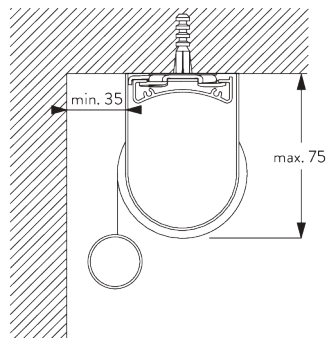

- Rostfreie Stahlkugelkette
- Identische (links / rechts) Metall-Klick-in-Träger
- Montageprofil

SYSTEMSPEZIFIKATIONEN

A. MASSE / GEWICHT

1.8 m

50 cm

2.8 m

5 m²

2.5 kg

Empfohlenes Breiten- /
Höhenverhältnis
max. 1:3

B. PROFIL

Profilinformationen

SG 4227
Rohr ø 32 mm

SG 10872
Beschwerung

SG 10534
Montageprofil

C. MASSAUFNAHME

A: Systembreite
B: Systemhöhe
C: Kettenhöhe
D: Kindersicherung SG 10731 min. 150 cm über Boden
E: Lichtspalt: 17 mm
F: Lichtspalt Antriebsseite: 17 mm

MONTAGE

A. MONTAGE- INFORMATIONEN

Detaillierte Montageinformationen siehe
Silent Gliss Website

Montagepunkte

Träger (Wand / Decke)

Montageprofil SG 10534 (Wand / Decke)

B. DECKEN- MONTAGE

Träger SG 10873

Montageprofil SG 10534, Träger SG 11198 und Spanner
SG 3033 oder SG 3044

Montageprofil SG 10534, Träger SG 11198 und
Klickträger SG 10539

SG 3033
Spanner

SG 3044
Spanner

SG 10534
Montageprofil

SG 10539
Klickträger