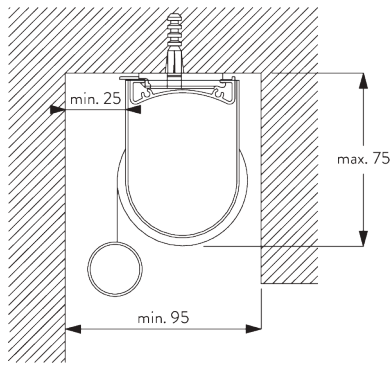

- Rostfreie Stahlkugelkette
- Identische (links / rechts) Metall-Klick-in-Träger
- Montageprofil

SYSTEMSPEZIFIKATIONEN

A. MASSE / GEWICHT

1.8 m

50 cm

2.8 m

5 m²

2.5 kg

SG 10574
Trägerabdeckung

SG 10873
Träger

SG 11198
Träger

C. WANDMONTAGE

Träger SG 10873

Montageprofil SG 10534, Träger SG 11198 und Spanner SG 3033 oder SG 3044

Montageprofil SG 10534, Träger SG 11198 und Klickträger SG 10539

SG 3033
Spanner

SG 3044
Spanner

SG 10539
Klickträger

SG 10534
Montageprofil

SG 10574
Trägerabdeckung

SG 10873
Träger

SG 11198
Träger

D. NISCHEN-
MONTAGE

Träger SG 10873

**Montageprofil SG 10534, Träger SG 11198 und Spanner
SG 3033 oder SG 3044**

**Montageprofil SG 10534, Träger SG 11198 und
Klickträger SG 10539**

SG 3033
Spanner

SG 3044
Spanner

SG 10534
Montageprofil