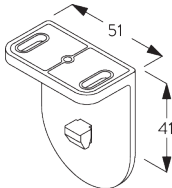

SG 10873
Träger