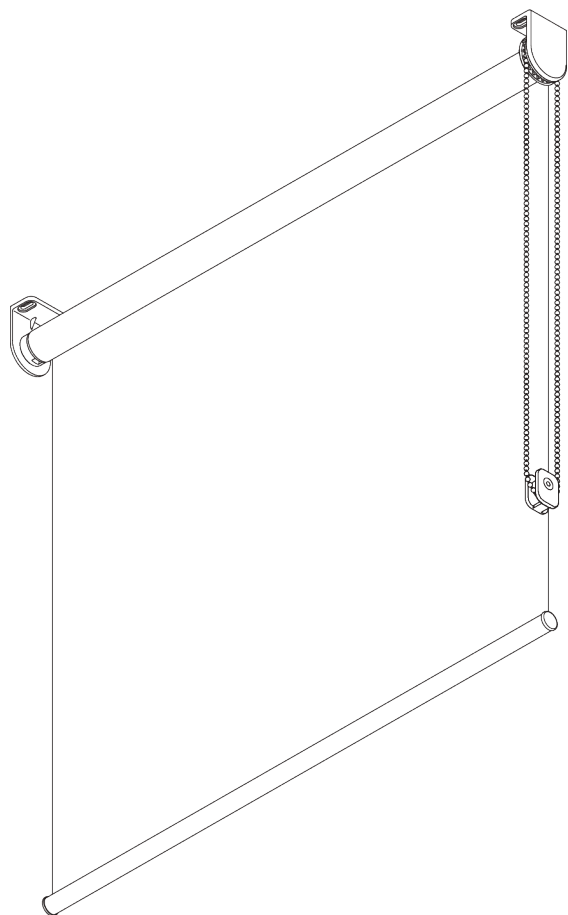

SG 4907

PRODUKTINFORMATIONEN

- **Bedienung:** Kette
- **Grösse:** S
- **Montage:** Decke, Wand, Nische
- **Farben:** weiss RAL 9016 oder grau RAL 7035
- **Stoffe:** siehe Silent Gliss Stoffkollektion

Merkmale:

- Rostfreie Stahlkugelkette
- Identische (links / rechts) Metall-Klick-in-Träger
- Montageprofil

SYSTEMSPEZIFIKATIONEN

A. MASSE / GEWICHT

1.8 m

50 cm

2.8 m

5 m²

2.5 kg

Empfohlenes Breiten- /
Höhenverhältnis
max. 1:3

B. PROFIL

Profilinformationen

SG 4227
Rohr ø 32 mm

SG 10872
Beschwerung

SG 10534
Montageprofil

C. MASSAUFNAHME

A: Systembreite
B: Systemhöhe
C: Kettenhöhe
D: Kindersicherung SG 10731 min. 150 cm über Boden
E: Lichtspalt: 17 mm
F: Lichtspalt Antriebsseite: 17 mm

MONTAGE

A. MONTAGE- INFORMATIONEN

Detaillierte Montageinformationen siehe
Silent Gliss Website

Montagepunkte

Träger (Wand / Decke)

Montageprofil SG 10534 (Wand / Decke)

B. DECKEN- MONTAGE

Träger SG 10873