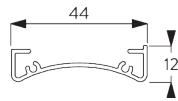

MONTAGE

A. MONTAGE- INFORMATIONEN

Detaillierte Montageinformationen siehe
Silent Gliss Website

Montagepunkte

Träger (Wand / Decke)

Montageprofil SG 10534 (Wand / Decke)

B. DECKEN- MONTAGE

Träger SG 10873

Montageprofil SG 10534, Träger SG 11198 und Spanner
SG 3033
oder SG 3044

Montageprofil SG 10534, Träger SG 11198 und
Klickträger SG 10539

SG 3033
Spanner

SG 3044
Spanner

SG 10534
Montageprofil

SG 10539
Klickträger