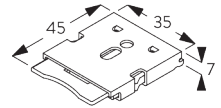

MONTAGE

A. MONTAGE- INFORMATIONEN

Detaillierte Montageinformationen siehe
Silent Gliss Website

Montagepunkte

Träger (Wand / Decke)

Montageprofil SG 10534 (Wand / Decke)

B. DECKEN- MONTAGE

Träger SG 10873

Montageprofil SG 10534, Träger SG 11198 und Spanner
SG 3033
oder SG 3044

Montageprofil SG 10534, Träger SG 11198 und
Klickträger SG 10539

SG 3033
Spanner

SG 3044
Spanner

SG 10534
Montageprofil

SG 10539
Klickträger