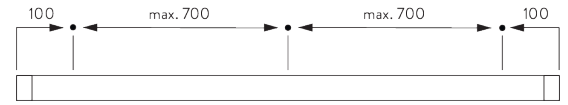

Empfohlenes Breiten- /
Höhenverhältnis
max. 1:3

B. PROFIL

Profilinformationen

SG 4227

Rohr ø 32 mm

SG 10872

Verzwaringsstaaf rond

SG 10534

Montageprofil

C. MASSAUFNAHME

A: Systembreite

B: Systemhöhe

C: Kettenhöhe

D: Kindersicherung SG 10731 min. 150 cm über Boden

E: Lichtspalt: 17 mm

F: Lichtspalt Antriebsseite: 17 mm

MONTAGE

A. MONTAGE- INFORMATIONEN

Detaillierte Montageinformationen siehe
Silent Gliss Website

Montagepunkte

Träger (Wand / Decke)

Montageprofil SG 10534 (Wand / Decke)

B. DECKEN- MONTAGE

Träger SG 10873