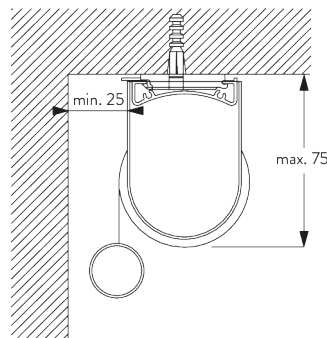

Montageprofil SG 10534, Träger SG 11198 und
Klickträger SG 10539