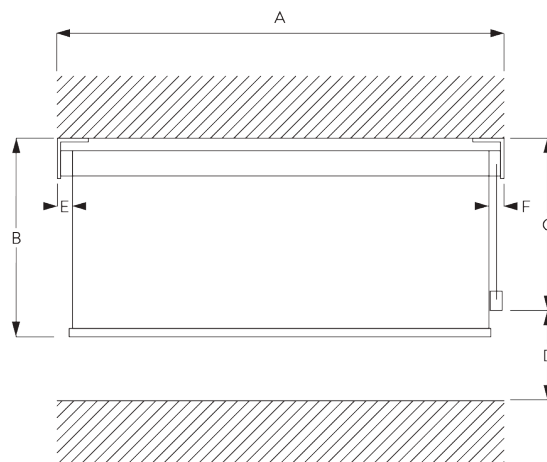

SG 4907

PRODUKTINFORMATIONEN

- **Bedienung:** Kette
- **Grösse:** S
- **Montage:** Decke, Wand, Nische
- **Farben:** weiss RAL 9016 oder grau RAL 7035
- **Stoffe:** siehe Silent Gliss Stoffkollektion

Merkmale:

- Rostfreie Stahlkugelkette
- Identische (links / rechts) Metall-Klick-in-Träger
- Montageprofil

SYSTEMSPEZIFIKATIONEN

A. MASSE / GEWICHT

1.8 m

50 cm

2.8 m

5 m²

2.5 kg

Empfohlenes Breiten- /
Höhenverhältnis
max. 1:3

B. PROFIL

Profilinformationen

SG 4227
Rohr ø 32 mm

SG 10872
Beschwerung

SG 10534
Montageprofil

C. MASSAUFNAHME

A: Systembreite
B: Systemhöhe
C: Kettenhöhe
D: Kindersicherung SG 10731 min. 150 cm über Boden
E: Lichtspalt: 17 mm
F: Lichtspalt Antriebsseite: 17 mm

MONTAGE

A. MONTAGE- INFORMATIONEN

Detaillierte Montageinformationen siehe
Silent Gliss Website

Montagepunkte

Träger (Wand / Decke)

Montageprofil SG 10534 (Wand / Decke)

B. DECKEN- MONTAGE

Träger SG 10873