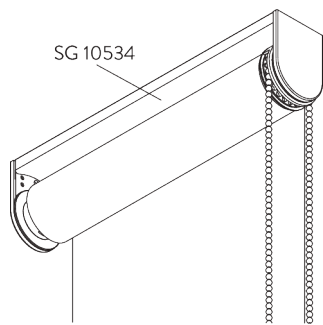

Empfohlenes Breiten- /
Höhenverhältnis
max. 1:3

B. PROFIL

Profilinformationen

SG 4227
Rohr ø 32 mm

SG 10872
Beschwerung

SG 10534
Montageprofil

C. MASSAUFNAHME

A: Systembreite
B: Systemhöhe
C: Kettenhöhe
D: Kindersicherung SG 10731 min. 150 cm über Boden
E: Lichtspalt: 17 mm
F: Lichtspalt Antriebsseite: 17 mm

Träger SG 10873

**Montageprofil SG 10534, Träger SG 11198 und Spanner
SG 3033 oder SG 3044**

**Montageprofil SG 10534, Träger SG 11198 und
Klickträger SG 10539**

SG 3033
Spanner

SG 3044
Spanner

SG 10534
Montageprofil

SG 10539
Klickträger

SG 10574
Trägerabdeckung

SG 10873
Träger

SG 11198
Träger

SYSTEMOPTIONEN

A. ABROLL- RICHTUNG

A: Fensterseitiges Stoffabrollen (Standard)
B: Raumseitiges Stoffabrollen (Option)

B. MONTAGEPROFIL

KOMPONENTEN

A. STANDARD KOMPONENTEN

SG 4226

Doppelklebeband 30 mm

SG 4227

Rohr ø 32 mm

SG 4234

Streifen 12 mm