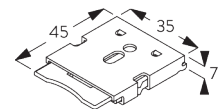

SG 3033
Spanner

SG 3044
Spanner

SG 10539
Klickträger

SG 10534
Montageprofil

SG 10574
Trägerabdeckung

SG 10873
Träger

SG 11198
Träger

D. NISCHEN- MONTAGE

Träger SG 10873

Montageprofil SG 10534, Träger SG 11198 und Spanner SG 3033 oder SG 3044

Montageprofil SG 10534, Träger SG 11198 und Klickträger SG 10539

SG 3033
Spanner

SG 3044
Spanner

SG 10534
Montageprofil

SG 10539
Klickträger

SG 10574
Trägerabdeckung

SG 10873
Träger

SG 11198
Träger

SYSTEMOPTIONEN

A. ABROLL- RICHTUNG

A: Fensterseitiges Stoffabrollen (Standard)
B: Raumseitiges Stoffabrollen (Option)

B. MONTAGEPROFIL