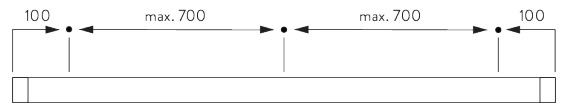

- Rostfreie Stahlkugelkette
- Identische (links / rechts) Metall-Klick-in-Träger
- Montageprofil

SYSTEMSPEZIFIKATIONEN

A. MASSE / GEWICHT

1.8 m

50 cm

2.8 m

5 m²

2.5 kg

Empfohlenes Breiten- /
Höhenverhältnis
max. 1:3

B. PROFIL

Profilinformationen

SG 4227
Rohr ø 32 mm

SG 10872
Beschwerung

SG 10534
Montageprofil

C. MASSAUFNAHME

A: Systembreite
B: Systemhöhe
C: Kettenhöhe
D: Kindersicherung SG 10731 min. 150 cm über Boden
E: Lichtspalt: 17 mm
F: Lichtspalt Antriebsseite: 17 mm

MONTAGE

A. MONTAGE- INFORMATIONEN

Detaillierte Montageinformationen siehe
Silent Gliss Website

Montagepunkte

Träger (Wand / Decke)

Montageprofil SG 10534 (Wand / Decke)

B. DECKEN- MONTAGE

Träger SG 10873