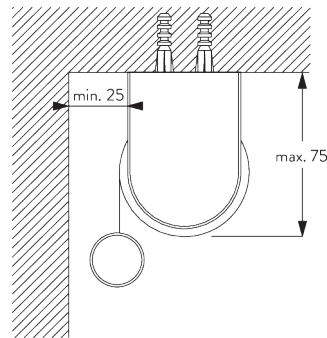

- Rostfreie Stahlkugelkette
- Identische (links / rechts) metal Klick-in-Träger
- Montageprofil

SYSTEMSPEZIFIKATIONEN

A. MASSE / GEWICHT

1.8 m

50 cm

2.8 m

5 m²

2.5 kg

Empfohlenes Breiten- /
Höhenverhältnis
max. 1:3

B. PROFIL

Profilinformationen

SG 4227

Rohr ø 32 mm

SG 10872

Verzwaringsstaaf rond

SG 10534

Montageprofil

C. MASSAUFNAHME

A: Systembreite

B: Systemhöhe

C: Kettenhöhe

D: Kindersicherung SG 10731 min. 150 cm über Boden

E: Lichtspalt: 17 mm

F: Lichtspalt Antriebsseite: 17 mm

MONTAGE

A. MONTAGE- INFORMATIONEN

Detaillierte Montageinformationen siehe
Silent Gliss Website

Montagepunkte

Träger (Wand / Decke)

Montageprofil SG 10534 (Wand / Decke)

B. DECKEN- MONTAGE

Träger SG 10873