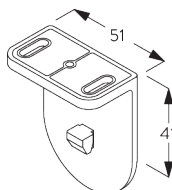

SG 3033
Spanner

SG 3044
Spanner

SG 10539
Klickträger

SG 10534
Montageprofil

SG 10574
Trägerabdeckung

SG 10873
Träger

SG 11198
Träger

D. NISCHEN- MONTAGE

Träger SG 10873

Montageprofil SG 10534, Träger SG 11198 und Spanner SG 3033 oder SG 3044

Montageprofil SG 10534, Träger SG 11198 und Klickträger SG 10539

SG 3033
Spanner

SG 3044
Spanner

SG 10534
Montageprofil

SG 10539
Klickträger

SG 10574
Trägerabdeckung

SG 10873
Träger

SG 11198
Träger

SYSTEMOPTIONEN

A. ABROLL- RICHTUNG

A: Fensterseitiges Stoffabrollen (Standard)
B: Raumseitiges Stoffabrollen (Option)

B. MONTAGEPROFIL