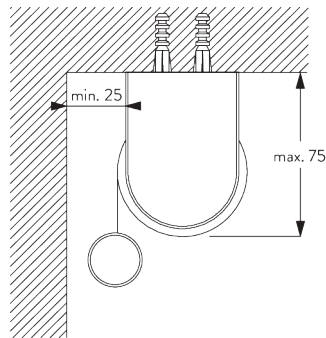

- Rostfreie Stahlkugelkette
- Identische (links / rechts) Metall-Klick-in-Träger
- Montageprofil

SYSTEMSPEZIFIKATIONEN

A. MASSE / GEWICHT

1.8 m

50 cm

2.8 m

5 m²

2.5 kg

Empfohlenes Breiten- /
Höhenverhältnis
max. 1:3

B. PROFIL

Profilinformationen

SG 4227
Rohr ø 32 mm

SG 10872
Beschwerung

SG 10534
Montageprofil

C. MASSAUFNAHME

A: Systembreite
B: Systemhöhe
C: Kettenhöhe
D: Kindersicherung SG 10731 min. 150 cm über Boden
E: Lichtspalt: 17 mm
F: Lichtspalt Antriebsseite: 17 mm

MONTAGE

A. MONTAGE- INFORMATIONEN

Detaillierte Montageinformationen siehe
Silent Gliss Website

Montagepunkte

Träger (Wand / Decke)

Montageprofil SG 10534 (Wand / Decke)

B. DECKEN- MONTAGE

Träger SG 10873

Montageprofil SG 10534, Träger SG 11198 und Spanner
SG 3033 oder SG 3044

Montageprofil SG 10534, Träger SG 11198 und
Klickträger SG 10539

SG 3033
Spanner

SG 3044
Spanner

SG 10534
Montageprofil

SG 10539
Klickträger