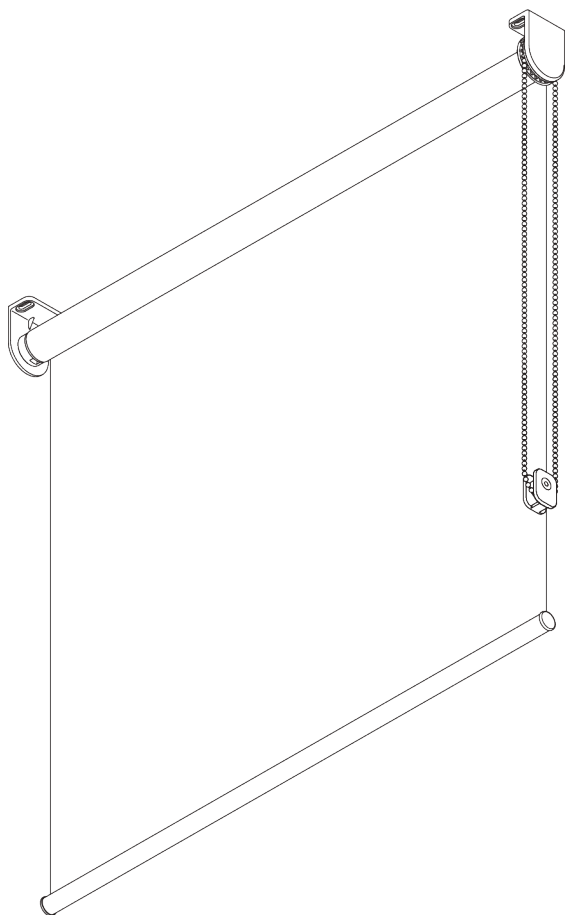

SG 4907

PRODUKTINFORMATIONEN

- **Bedienung:** Kette
- **Grösse:** S
- **Montage:** Decke, Wand, Nische
- **Farben:** weiss RAL 9016 oder grau RAL 7035
- **Stoffe:** siehe Silent Gliss Stoffkollektion

Merkmale:

- Rostfreie Stahlkugelkette
- Identische (links / rechts) metal Klick-in-Träger
- Montageprofil

SYSTEMSPEZIFIKATIONEN

A. MASSE / GEWICHT

1.8 m

50 cm

2.8 m

5 m²

2.5 kg

Empfohlenes Breiten- /
Höhenverhältnis
max. 1:3

B. PROFIL

Profilinformationen

SG 4227

Rohr ø 32 mm

SG 10872

Verzwaringsstaaf rond

SG 10534

Montageprofil

C. MASSAUFNAHME

A: Systembreite

B: Systemhöhe

C: Kettenhöhe

D: Kindersicherung SG 10731 min. 150 cm über Boden

E: Lichtspalt: 17 mm

F: Lichtspalt Antriebsseite: 17 mm