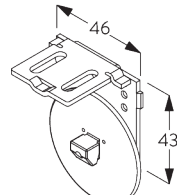

SG 11198
Träger