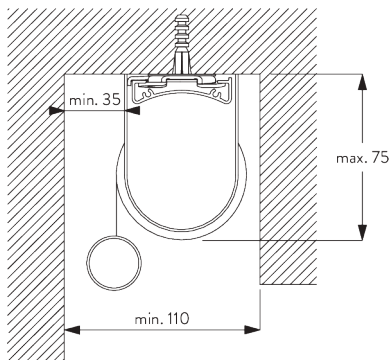

SG 10574
Trägerabdeckung

SG 10873
Träger

SG 11198
Träger

C. WANDMONTAGE

Träger SG 10873

Montageprofil SG 10534, Träger SG 11198 und Spanner SG 3033 oder SG 3044

Montageprofil SG 10534, Träger SG 11198 und Klickträger SG 10539

SG 3033
Spanner

SG 3044
Spanner

SG 10539
Klickträger

SG 10534
Montageprofil

SG 10574
Trägerabdeckung

SG 10873
Träger

SG 11198
Träger

D. NISCHEN-
MONTAGE

Träger SG 10873

**Montageprofil SG 10534, Träger SG 11198 und Spanner
SG 3033 oder SG 3044**

**Montageprofil SG 10534, Träger SG 11198 und
Klickträger SG 10539**

SG 3033
Spanner

SG 3044
Spanner

SG 10534
Montageprofil