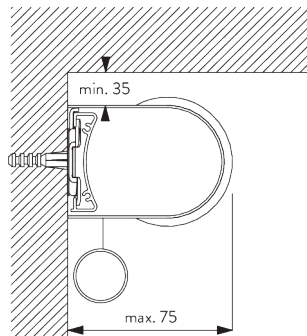

Empfohlenes Breiten- /
Höhenverhältnis
max. 1:3

B. PROFIL

Profilinformationen

SG 4227
Rohr ø 32 mm

SG 10872
Beschwerung

SG 10534
Montageprofil

C. MASSAUFNAHME

A: Systembreite
B: Systemhöhe
C: Kettenhöhe
D: Kindersicherung SG 10731 min. 150 cm über Boden
E: Lichtspalt: 17 mm
F: Lichtspalt Antriebsseite: 17 mm

Montageprofil SG 10534, Träger SG 11198 und Spanner
SG 3033 oder SG 3044

Montageprofil SG 10534, Träger SG 11198 und
Klickträger SG 10539

SG 3033
Spanner

SG 3044
Spanner

SG 10534
Montageprofil

SG 10539
Klickträger

SG 10574
Trägerabdeckung

SG 10873
Träger

SG 11198
Träger

C. WANDMONTAGE

Träger SG 10873

Montageprofil SG 10534, Träger SG 11198 und Spanner SG 3033 oder SG 3044

Montageprofil SG 10534, Träger SG 11198 und Klickträger SG 10539