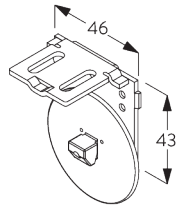

SG 11198
Träger