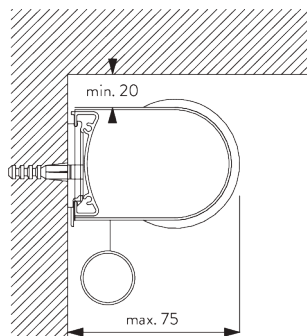

Empfohlenes Breiten- /
Höhenverhältnis
max. 1:3

B. PROFIL

Profilinformationen

SG 4227
Rohr ø 32 mm

SG 10872
Beschwerung

SG 10534
Montageprofil

C. MASSAUFNAHME

A: Systembreite
B: Systemhöhe
C: Kettenhöhe
D: Kindersicherung SG 10731 min. 150 cm über Boden
E: Lichtspalt: 17 mm
F: Lichtspalt Antriebsseite: 17 mm

SG 10574
Trägerabdeckung

SG 10873
Träger

SG 11198
Träger

C. WANDMONTAGE

Träger SG 10873

Montageprofil SG 10534, Träger SG 11198 und Spanner SG 3033 oder SG 3044

Montageprofil SG 10534, Träger SG 11198 und Klickträger SG 10539