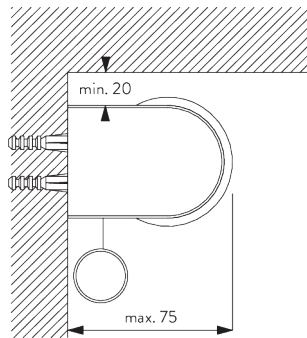

- Rostfreie Stahlkugelkette
- Identische (links / rechts) Metall-Klick-in-Träger
- Montageprofil

SYSTEMSPEZIFIKATIONEN

A. MASSE / GEWICHT

1.8 m

50 cm

2.8 m

5 m²

2.5 kg

Empfohlenes Breiten- /
Höhenverhältnis
max. 1:3

B. PROFIL

Profilinformationen

SG 4227
Rohr ø 32 mm

SG 10872
Beschwerung

SG 10534
Montageprofil

C. MASSAUFNAHME

A: Systembreite
B: Systemhöhe
C: Kettenhöhe
D: Kindersicherung SG 10731 min. 150 cm über Boden
E: Lichtspalt: 17 mm
F: Lichtspalt Antriebsseite: 17 mm

Montageprofil SG 10534, Träger SG 11198 und Spanner
SG 3033 oder SG 3044

Montageprofil SG 10534, Träger SG 11198 und
Klickträger SG 10539

SG 3033
Spanner

SG 3044
Spanner

SG 10534
Montageprofil

SG 10539
Klickträger

SG 10574
Trägerabdeckung

SG 10873
Träger

SG 11198
Träger

C. WANDMONTAGE

Träger SG 10873

Montageprofil SG 10534, Träger SG 11198 und Spanner SG 3033 oder SG 3044

Montageprofil SG 10534, Träger SG 11198 und Klickträger SG 10539