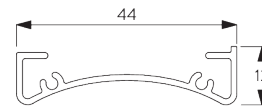

- Rostfreie Stahlkugelkette
- Identische (links / rechts) Metall-Klick-in-Träger
- Montageprofil

SYSTEMSPEZIFIKATIONEN

A. MASSE / GEWICHT

1.8 m

50 cm

2.8 m

5 m²

2.5 kg

Empfohlenes Breiten- /
Höhenverhältnis
max. 1:3

B. PROFIL

Profilinformationen

SG 4227
Rohr ø 32 mm

SG 10872
Beschwerung

SG 10534
Montageprofil

C. MASSAUFNAHME

A: Systembreite
B: Systemhöhe
C: Kettenhöhe
D: Kindersicherung SG 10731 min. 150 cm über Boden
E: Lichtspalt: 17 mm
F: Lichtspalt Antriebsseite: 17 mm