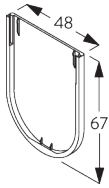

MONTAGE

A. MONTAGE- INFORMATIONEN

Detaillierte Montageinformationen siehe
Silent Gliss Website

Montagepunkte

Träger (Wand / Decke)

Montageprofil SG 10534 (Wand / Decke)

B. DECKEN- MONTAGE

Träger SG 10873

Montageprofil SG 10534, Träger SG 11198 und Spanner
SG 3033
oder SG 3044

Montageprofil SG 10534, Träger SG 11198 und
Klickträger SG 10539

SG 3033
Spanner

SG 3044
Spanner

SG 10534
Montageprofil

SG 10539
Klickträger

SG 10574
Trägerabdeckung

SG 10873
Träger

SG 11198
Träger

C. WANDMONTAGE

Träger SG 10873

**Montageprofil SG 10534, Träger SG 11198 und Spanner
SG 3033
oder SG 3044**

**Montageprofil SG 10534, Träger SG 11198 und
Klickträger SG 10539**