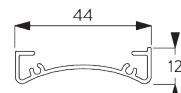

Träger SG 10873

**Montageprofil SG 10534, Träger SG 11198 und Spanner
SG 3033 oder SG 3044**

**Montageprofil SG 10534, Träger SG 11198 und
Klickträger SG 10539**

SG 3033
Spanner

SG 3044
Spanner

SG 10534
Montageprofil

SG 10539
Klickträger

SG 10574
Trägerabdeckung

SG 10873
Träger

SG 11198
Träger

SYSTEMOPTIONEN

A. ABROLL- RICHTUNG

A: Fensterseitiges Stoffabrollen (Standard)
B: Raumseitiges Stoffabrollen (Option)

B. MONTAGEPROFIL