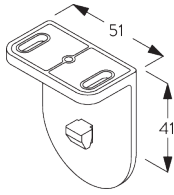

SG 10873
Träger