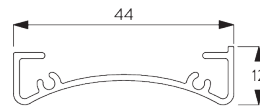

- Rostfreie Stahlkugelkette
- Identische (links / rechts) metal Klick-in-Träger
- Montageprofil

SYSTEMSPEZIFIKATIONEN

A. MASSE / GEWICHT

1.8 m

50 cm

2.8 m

5 m²

2.5 kg

Empfohlenes Breiten- /
Höhenverhältnis
max. 1:3

B. PROFIL

Profilinformationen

SG 4227

Rohr ø 32 mm

SG 10872

Verzwaringsstaaf rond

SG 10534

Montageprofil

C. MASSAUFNAHME

A: Systembreite

B: Systemhöhe

C: Kettenhöhe

D: Kindersicherung SG 10731 min. 150 cm über Boden

E: Lichtspalt: 17 mm

F: Lichtspalt Antriebsseite: 17 mm