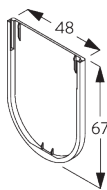

SG 3033
Spanner

SG 3044
Spanner

SG 10539
Klickträger

SG 10534
Montageprofil

SG 10574
Trägerabdeckung

SG 10873
Träger

SG 11198
Träger

D. NISCHEN- MONTAGE

Träger SG 10873

Montageprofil SG 10534, Träger SG 11198 und Spanner SG 3033 oder SG 3044

Montageprofil SG 10534, Träger SG 11198 und Klickträger SG 10539

SG 3033
Spanner

SG 3044
Spanner

SG 10534
Montageprofil

SG 10539
Klickträger

SG 10574
Trägerabdeckung

SG 10873
Träger

SG 11198
Träger

SYSTEMOPTIONEN

A. ABROLL- RICHTUNG

A: Fensterseitiges Stoffabrollen (Standard)
B: Raumseitiges Stoffabrollen (Option)

B. MONTAGEPROFIL