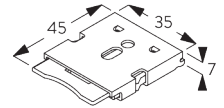

MONTAGE

A. MONTAGE- INFORMATIONEN

Detaillierte Montageinformationen siehe
Silent Gliss Website

Montagepunkte

Träger (Wand / Decke)

Montageprofil SG 10534 (Wand / Decke)

B. DECKEN- MONTAGE

Träger SG 10873

Montageprofil SG 10534, Träger SG 11198 und Spanner
SG 3033 oder SG 3044

Montageprofil SG 10534, Träger SG 11198 und
Klickträger SG 10539

SG 3033
Spanner

SG 3044
Spanner

SG 10534
Montageprofil

SG 10539
Klickträger