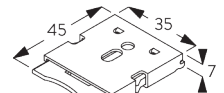

SG 3033
Spanner

SG 3044
Spanner

SG 10539
Klickträger

SG 10534
Montageprofil

SG 10574
Trägerabdeckung

SG 10873
Träger

SG 11198
Träger

D. NISCHEN-
MONTAGE

Träger SG 10873

**Montageprofil SG 10534, Träger SG 11198 und Spanner
SG 3033 oder SG 3044**

**Montageprofil SG 10534, Träger SG 11198 und
Klickträger SG 10539**

SG 3033
Spanner

SG 3044
Spanner

SG 10534
Montageprofil

SG 10539
Klickträger

SG 10574
Trägerabdeckung

SG 10873
Träger

SG 11198
Träger

SYSTEMOPTIONEN

A. ABROLL- RICHTUNG

A: Fensterseitiges Stoffabrollen (Standard)
B: Raumseitiges Stoffabrollen (Option)

B. MONTAGEPROFIL