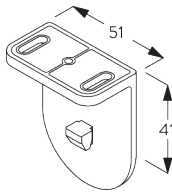

SG 3033
Spanner

SG 3044
Spanner

SG 10539
Klickträger

SG 10534
Montageprofil

SG 10574
Trägerabdeckung

SG 10873
Träger

SG 11198
Träger

D. NISCHEN-
MONTAGE

Träger SG 10873

**Montageprofil SG 10534, Träger SG 11198 und Spanner
SG 3033 oder SG 3044**

**Montageprofil SG 10534, Träger SG 11198 und
Klickträger SG 10539**

SG 3033
Spanner

SG 3044
Spanner

SG 10534
Montageprofil

SG 10539
Klickträger

SG 10574
Trägerabdeckung

SG 10873
Träger

SG 11198
Träger

SYSTEMOPTIONEN

A. ABROLL- RICHTUNG

A: Fensterseitiges Stoffabrollen (Standard)
B: Raumseitiges Stoffabrollen (Option)

B. MONTAGEPROFIL