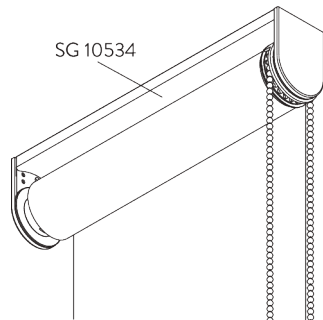

Träger SG 10873

Montageprofil SG 10534, Träger SG 11198 und Spanner SG 3033 oder SG 3044

Montageprofil SG 10534, Träger SG 11198 und Klickträger SG 10539

SG 3033
Spanner

SG 3044
Spanner

SG 10534
Montageprofil

SG 10539
Klickträger

SG 10574
Trägerabdeckung

SG 10873
Träger

SG 11198
Träger

SYSTEMOPTIONEN

A. ABROLL- RICHTUNG

A: Fensterseitiges Stoffabrollen (Standard)
B: Raumseitiges Stoffabrollen (Option)

B. MONTAGEPROFIL

KOMPONENTEN

A. STANDARD KOMPONENTEN

SG 4226

Doppelklebeband 30 mm

SG 4227

Rohr ø 32 mm

SG 4234

Streifen 12 mm