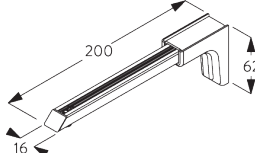

SG 3603
Träger

SG 10277
Linsenschraube M4x12

SG 10492
Linsenschraube M4x8

SG 11200
Smart Fix 60 mm

SG 11201
Smart Fix 80 mm

SG 11202
Smart Fix 100 mm

SG 11203
Smart Fix 120 mm

SG 11204
Smart Fix 150 mm

SG 11205
Smart Fix 200 mm

SG 11210
Square Smart Fix 60 mm

SG 11211
Square Smart Fix 80 mm

SG 11212
Square Smart Fix 100 mm

SG 11213
Square Smart Fix 120 mm

SG 11214
Square Smart Fix 150 mm

SG 11215
Square Smart Fix 200 mm

SG 11154
Universal Smart Fix 120 mm

SG 11155
Universal Smart Fix 150 mm

SG 11156
Universal Smart Fix 200 mm

SYSTEMOPTIONEN

A. KONFEKTIONS- ARTEN

Typ A (Standard)

A: Band SG 2164 / SG 3074

B: Band