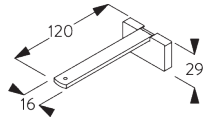

SG 11205
Smart Fix 200 mm

SG 11210
Square Smart Fix 60 mm

SG 11211
Square Smart Fix 80 mm

SG 11212
Square Smart Fix 100 mm

SG 11213
Square Smart Fix 120 mm

SG 11214
Square Smart Fix 150 mm

SG 11215
Square Smart Fix 200 mm

SG 11154
Universal Smart Fix 120 mm

SG 11155
Universal Smart Fix 150 mm

SG 11156
Universal Smart Fix 200 mm

SYSTEMOPTIONEN

A. KONFEKTIONS- ARTEN

Typ A (Standard)

A: Band SG 2164 / SG 3074

B: Band