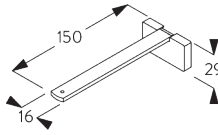

SG 3603
Träger

SG 10277
Linsenschraube M4x12

SG 10492
Linsenschraube M4x8

SG 11200
Smart Fix 60 mm

SG 11201
Smart Fix 80 mm

SG 11202
Smart Fix 100 mm

SG 11203
Smart Fix 120 mm

SG 11204
Smart Fix 150 mm

SG 11205
Smart Fix 200 mm

SG 11210
Square Smart Fix 60 mm

SG 11211
Square Smart Fix 80 mm

SG 11212
Square Smart Fix 100 mm

SG 11213
Square Smart Fix 120 mm

SG 11214
Square Smart Fix 150 mm

SG 11215
Square Smart Fix 200 mm

SG 11154
Universal Smart Fix 120 mm

SG 11155
Universal Smart Fix 150 mm

SG 11156
Universal Smart Fix 200 mm

SYSTEMOPTIONEN

A. KONFEKTIONS- ARTEN

Typ A (Standard)

A: Band SG 2164 / SG 3074

B: Band