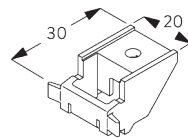

B. DECKEN- MONTAGE

Träger SG 3603

SG 3603

Träger