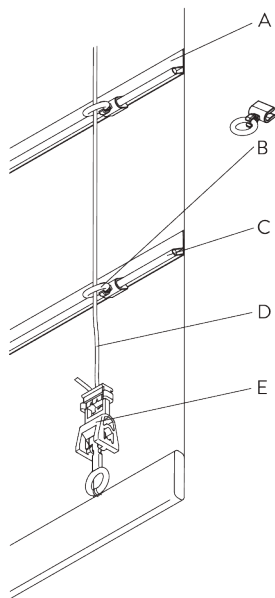

SG 11154
Universal Smart Fix 120 mm

SG 11155
Universal Smart Fix 150 mm

SG 11156
Universal Smart Fix 200 mm

SYSTEMOPTIONEN

A. KONFEKTIONS- ARTEN

Typ A (Standard)

A: Band SG 2164 / SG 3074

B: Band

C: Kindersicherheit Hakenset SG 3164

D: Hohlraum

E: Beschwerung SG 2004

F: Kindersicherheit: Distanz max. 200 mm

Typ B (Querstab)

A: Hohlraum

B: Kindersicherungsöse SG 3069

C: Querstab SG 2135