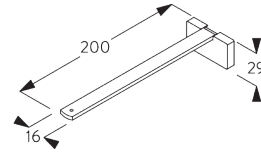

SG 3603
Träger

SG 10277
Linsenschraube M4x12

SG 10492
Linsenschraube M4x8

SG 11200
Smart Fix 60 mm

SG 11201
Smart Fix 80 mm

SG 11202
Smart Fix 100 mm

SG 11203
Smart Fix 120 mm

SG 11204
Smart Fix 150 mm

SG 11205
Smart Fix 200 mm

SG 11210
Square Smart Fix 60 mm

SG 11211
Square Smart Fix 80 mm

SG 11212
Square Smart Fix 100 mm

SG 11213
Square Smart Fix 120 mm

SG 11214
Square Smart Fix 150 mm

SG 11215
Square Smart Fix 200 mm

SG 11154
Universal Smart Fix 120 mm

SG 11155
Universal Smart Fix 150 mm

SG 11156
Universal Smart Fix 200 mm

SYSTEMOPTIONEN

A. KONFEKTIONS- ARTEN

Typ A (Standard)

A: Band SG 2164 / SG 3074

B: Band