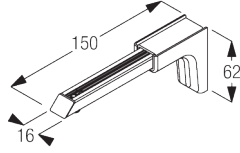

SG 3603
Träger

SG 10277
Linsenschraube M4x12

SG 10492
Linsenschraube M4x8

SG 11200
Smart Fix 60 mm

SG 11201
Smart Fix 80 mm

SG 11202
Smart Fix 100 mm

SG 11203
Smart Fix 120 mm

SG 11204
Smart Fix 150 mm

SG 11205
Smart Fix 200 mm

SG 11210
Square Smart Fix 60 mm

SG 11211
Square Smart Fix 80 mm

SG 11212
Square Smart Fix 100 mm

SG 11213
Square Smart Fix 120 mm

SG 11214
Square Smart Fix 150 mm

SG 11215
Square Smart Fix 200 mm

SG 11154
Universal Smart Fix 120 mm

SG 11155
Universal Smart Fix 150 mm

SG 11156
Universal Smart Fix 200 mm

SYSTEMOPTIONEN

A. KONFEKTIONS- ARTEN

Typ A (Standard)

A: Band SG 2164 / SG 3074

B: Band