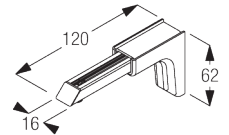

SG 3603
Träger

SG 10277
Linsenschraube M4x12

SG 10492
Linsenschraube M4x8

SG 11200
Smart Fix 60 mm

SG 11201
Smart Fix 80 mm

SG 11202
Smart Fix 100 mm

SG 11203
Smart Fix 120 mm

SG 11204
Smart Fix 150 mm

SG 11205
Smart Fix 200 mm

SG 11210
Square Smart Fix 60 mm

SG 11211
Square Smart Fix 80 mm

SG 11212
Square Smart Fix 100 mm

SG 11213
Square Smart Fix 120 mm

SG 11214
Square Smart Fix 150 mm

SG 11215
Square Smart Fix 200 mm

SG 11154
Universal Smart Fix 120 mm

SG 11155
Universal Smart Fix 150 mm

SG 11156
Universal Smart Fix 200 mm

SYSTEMOPTIONEN

A. KONFEKTIONS- ARTEN

Typ A (Standard)

A: Band SG 2164 / SG 3074

B: Band