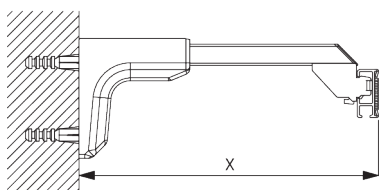

B. DECKEN- MONTAGE

Träger SG 3603

SG 3603

Träger

C. WANDMONTAGE

Träger SG 3655, SG 3660

SG 3655

Wandträger 50 mm

SG 3660

Wandträger 65 mm

Träger	X mm
SG 3655	53
SG 3660	68

Smart Fix

Smart Fix SG 11200 - SG 11205:
Benötigt Schraube SG 10492 (M4x8).

Square Smart Fix SG 11210 - SG 11215:
Benötigt Schraube SG 10492 (M4x8).

Universal Smart Fix SG 11154 - SG 11156:
Benötigt Schraube SG 10277 (M4x12).

Smart Fix	X mm
SG 11200 / SG 11210	77
SG 11201 / SG 11211	97
SG 11202 / SG 11212	117
SG 11203 / SG 11213	137
SG 11204 / SG 11214	167
SG 11205 / SG 11215	217
SG 11154	127-155
SG 11155	157-185
SG 11156	207-235