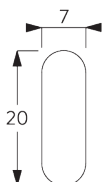

Merkmale:

- 1:1 Kettenantrieb
- Kugelkette

SYSTEMSPEZIFIKATIONEN

A. MASSE / GEWICHT

2.5 m

3 m

7.5 m²

3 kg

B. PROFIL

Profil-Informationen

SG 2116
Velcroprofil

SG 2004
Beschwerung 20x7 mm

SG 2135
Querstab Stahl ø 3 mm

SG 2137
Querstab Fiberglas ø 4 mm

SG 2111
Welle

C. MASSAUFNAHME