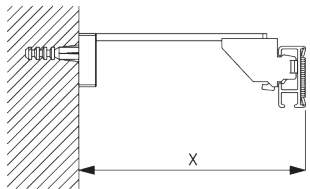

SG 3660

Wandträger 65 mm

Träger	X mm
SG 3655	53
SG 3660	68

Smart Fix

Smart Fix SG 11200 - SG 11205:
Benötigt Schraube SG 10492 (M4x8).

Square Smart Fix SG 11210 - SG 11215:
Benötigt Schraube SG 10492 (M4x8).