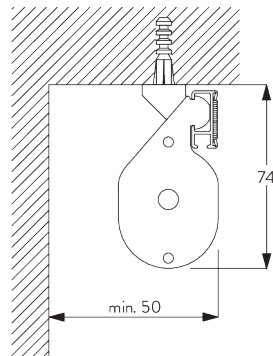

B. DECKEN- MONTAGE

Träger SG 3603

Träger