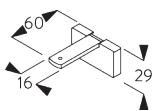

Universal Smart Fix SG 11154 - SG 11156:
Benötigt Schraube SG 10277 (M4x12).

Smart Fix	X mm
SG 11200 / SG 11210	77
SG 11201 / SG 11211	97
SG 11202 / SG 11212	117
SG 11203 / SG 11213	137
SG 11204 / SG 11214	167
SG 11205 / SG 11215	217
SG 11154	127-155
SG 11155	157-185
SG 11156	207-235

SG 3603
Träger

SG 10277
Linsenschraube M4x12

SG 10492
Linsenschraube M4x8

SG 11200
Smart Fix 60 mm

SG 11201
Smart Fix 80 mm

SG 11202
Smart Fix 100 mm

SG 11203
Smart Fix 120 mm

SG 11204
Smart Fix 150 mm

SG 11205
Smart Fix 200 mm

SG 11210
Square Smart Fix 60 mm

SG 11211
Square Smart Fix 80 mm

SG 11212
Square Smart Fix 100 mm

SG 11213
Square Smart Fix 120 mm

SG 11214
Square Smart Fix 150 mm

SG 11215
Square Smart Fix 200 mm