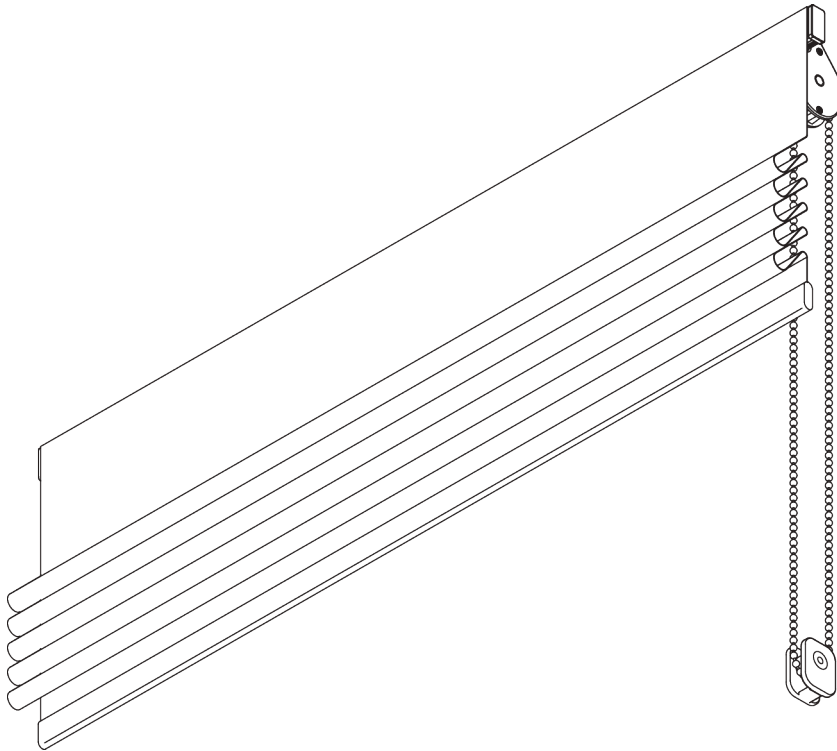

SG 2020

PRODUKTINFORMATIONEN

- **Bedienung:** Kette
- **Grösse:** S - M
- **Montage:** Decke, Wand
- **Farben:** weiss RAL 9016, Aluminium farblos eloxiert
- **Stoffe:** siehe Silent Gliss Stoffkollektion

Merkmale:

- 1:1 Kettenantrieb
- Kugelkette

SYSTEMSPEZIFIKATIONEN

A. MASSE / GEWICHT

2.5 m

3 m

7.5 m²

3 kg

B. PROFIL

Profil-Informationen

SG 2116
Velcroprofil

SG 2004
Beschwerung 20x7 mm

SG 2135
Querstab Stahl ø 3 mm

SG 2137
Querstab Fiberglas ø 4 mm

SG 2111
Welle

C. MASSAUFNAHME

- A: Systembreite
- B: Systemhöhe
- C: Kettenhöhe
- D: Kindersicherung SG 10731 min. 150 cm über Boden

MONTAGE

A. MONTAGE- INFORMATIONEN

Detaillierte Montageinformationen siehe
Silent Gliss Website

Montagepunkte