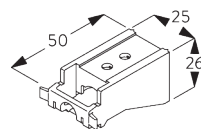

- A: Systembreite
- B: Systemhöhe
- C: Kettenhöhe
- D: Kindersicherung SG 10731 min. 150 cm über Boden

MONTAGE

A. MONTAGE- INFORMATIONEN

Detaillierte Montageinformationen siehe
Silent Gliss Website

Montagepunkte

B. DECKEN- MONTAGE

Träger SG 3603

SG 3603

Träger

C. WANDMONTAGE

Träger SG 3655, SG 3660

SG 3655

Wandträger 50 mm

SG 3660

Wandträger 65 mm

Träger	X mm
SG 3655	53
SG 3660	68

Smart Fix

Smart Fix SG 11200 - SG 11205:
Benötigt Schraube SG 10492 (M4x8).

Square Smart Fix SG 11210 - SG 11215:
Benötigt Schraube SG 10492 (M4x8).