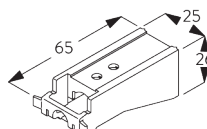

- A: Systembreite
- B: Systemhöhe
- C: Kettenhöhe
- D: Kindersicherung SG 10731 min. 150 cm über Boden

MONTAGE

A. MONTAGE- INFORMATIONEN

Detaillierte Montageinformationen siehe
Silent Gliss Website

Montagepunkte

B. DECKEN- MONTAGE

Träger SG 3603

SG 3603

Träger

C. WANDMONTAGE

Träger SG 3655, SG 3660

SG 3655

Wandträger 50 mm

SG 3660

Wandträger 65 mm

Träger	X mm
SG 3655	53
SG 3660	68

Smart Fix

Smart Fix SG 11200 - SG 11205:
Benötigt Schraube SG 10492 (M4x8).

Square Smart Fix SG 11210 - SG 11215:
Benötigt Schraube SG 10492 (M4x8).