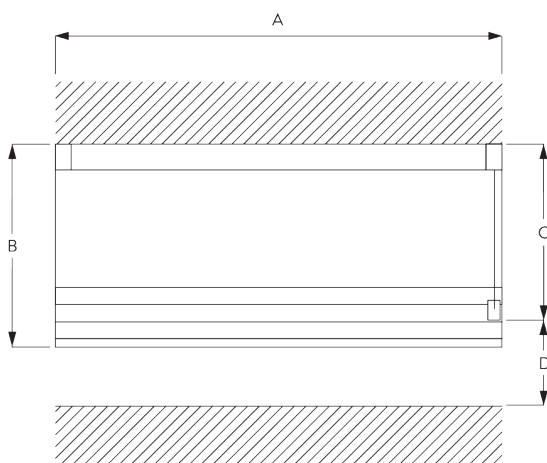

SG 2020

PRODUKTINFORMATIONEN

- **Bedienung:** Kette
- **Grösse:** S - M
- **Montage:** Decke, Wand
- **Farben:** weiss RAL 9016, Aluminium farblos eloxiert
- **Stoffe:** siehe Silent Gliss Stoffkollektion

B. PROFIL

Profil-Informationen

SG 2116
Velcroprofil

SG 2004
Beschwerung 20x7 mm

SG 2135
Querstab Stahl ø 3 mm

SG 2137
Querstab Fiberglas ø 4 mm

SG 2111
Welle

C. MASSAUFNAHME

- A: Systembreite
- B: Systemhöhe
- C: Kettenhöhe
- D: Kindersicherung SG 10731 min. 150 cm über Boden

MONTAGE

A. MONTAGE- INFORMATIONEN

Detaillierte Montageinformationen siehe
Silent Gliss Website

Montagepunkte