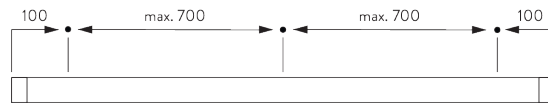

B. PROFIL

Profil-Informationen

SG 2116
Velcroprofil

SG 2004
Beschwerung 20x7 mm

SG 2135
Querstab Stahl ø 3 mm

SG 2137
Querstab Fiberglas ø 4 mm

SG 2111
Welle

C. MASSAUFNAHME

- A: Systembreite
- B: Systemhöhe
- C: Kettenhöhe
- D: Kindersicherung SG 10731 min. 150 cm über Boden

MONTAGE

A. MONTAGE- INFORMATIONEN

Detaillierte Montageinformationen siehe
Silent Gliss Website

Montagepunkte