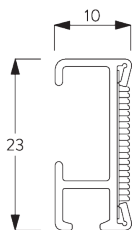

Merkmale:

- 1:1 Kettenantrieb
- Kugelkette

SYSTEMSPEZIFIKATIONEN

A. MASSE / GEWICHT

2.5 m

3 m

7.5 m²

3 kg

B. PROFIL

Profil-Informationen

SG 2116
Velcroprofil

SG 2004
Beschwerung 20x7 mm

SG 2135
Querstab Stahl ø 3 mm

SG 2137
Querstab Fiberglas ø 4 mm

SG 2111
Welle

C. MASSAUFNAHME