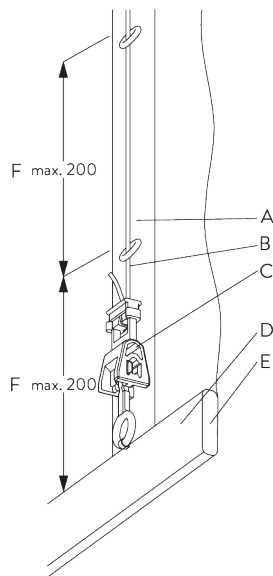

SG 11154
Universal Smart Fix 120 mm

SG 11155
Universal Smart Fix 150 mm

SG 11156
Universal Smart Fix 200 mm

SYSTEMOPTIONEN

A. KONFEKTIONS- ARTEN

Typ A (Standard)

A: Band SG 2164 / SG 3074

B: Band