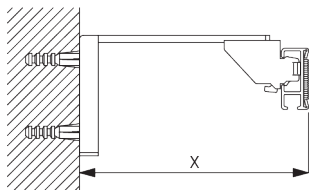

Smart Fix

Smart Fix SG 11200 - SG 11205:
Benötigt Schraube SG 10492 (M4x8).