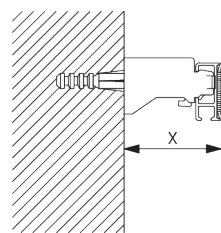

B. DECKEN- MONTAGE

Träger SG 3603

SG 3603

Träger

C. WANDMONTAGE

Träger SG 3655, SG 3660

SG 3655

Wandträger 50 mm

SG 3660

Wandträger 65 mm

Träger	X mm
SG 3655	53
SG 3660	68

Smart Fix

Smart Fix SG 11200 - SG 11205:
Benötigt Schraube SG 10492 (M4x8).

Square Smart Fix SG 11210 - SG 11215:
Benötigt Schraube SG 10492 (M4x8).