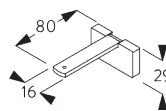

Universal Smart Fix SG 11154 - SG 11156:
Benötigt Schraube SG 10277 (M4x12).

Smart Fix	X mm
SG 11200 / SG 11210	77
SG 11201 / SG 11211	97
SG 11202 / SG 11212	117
SG 11203 / SG 11213	137
SG 11204 / SG 11214	167
SG 11205 / SG 11215	217
SG 11154	127-155
SG 11155	157-185
SG 11156	207-235

SG 3603
Träger

SG 10277
Linsenschraube M4x12

SG 10492
Linsenschraube M4x8

SG 11200
Smart Fix 60 mm

SG 11201
Smart Fix 80 mm

SG 11202
Smart Fix 100 mm

SG 11203
Smart Fix 120 mm

SG 11204
Smart Fix 150 mm

SG 11205
Smart Fix 200 mm

SG 11210
Square Smart Fix 60 mm

SG 11211
Square Smart Fix 80 mm

SG 11212
Square Smart Fix 100 mm

SG 11213
Square Smart Fix 120 mm

SG 11214
Square Smart Fix 150 mm

SG 11215
Square Smart Fix 200 mm