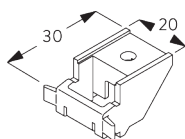

SG 3660

Wandträger 65 mm

Träger	X mm
SG 3655	53
SG 3660	68

Smart Fix

Smart Fix SG 11200 - SG 11205:
Benötigt Schraube SG 10492 (M4x8).

Square Smart Fix SG 11210 - SG 11215:
Benötigt Schraube SG 10492 (M4x8).

Universal Smart Fix SG 11154 - SG 11156:
Benötigt Schraube SG 10277 (M4x12).

Smart Fix	X mm
SG 11200 / SG 11210	77
SG 11201 / SG 11211	97
SG 11202 / SG 11212	117
SG 11203 / SG 11213	137
SG 11204 / SG 11214	167
SG 11205 / SG 11215	217
SG 11154	127-155
SG 11155	157-185
SG 11156	207-235