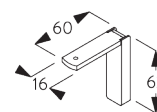

SG 11200
Smart Fix 60 mm