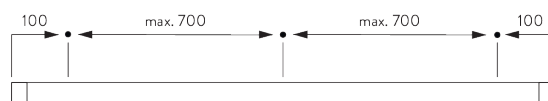

Montagepunkte