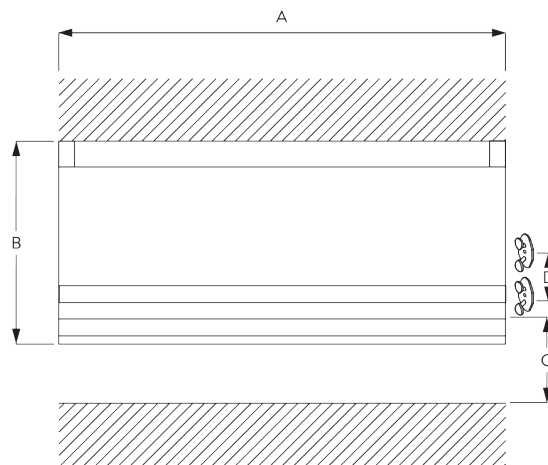

### Profilinformationen

SG 2116

Velcroprofil

SG 2004

Beschwerung 20x7 mm

## C. MASSAUFNAHME

A: Systembreite

B: Systemhöhe

C: Schnuraufwickler SG 10742 min. 150 cm über Boden

D: 7 - 35 cm je nach Systemhöhe