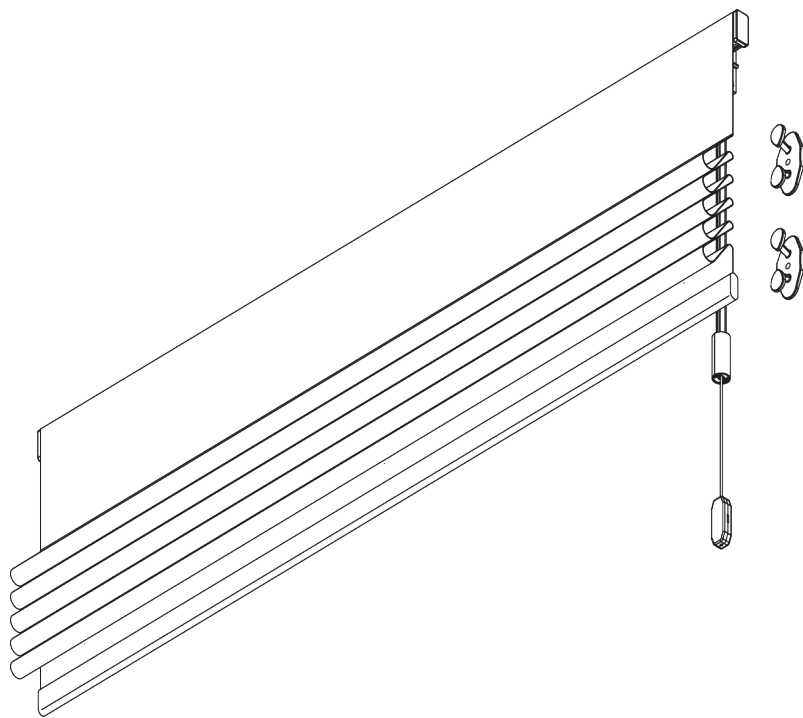

## PRODUKTINFORMATIONEN

- **Bedienung:** Schnur
- **Grösse:** S
- **Montage:** Wand
- **Farben:** weiss RAL 9016
- **Stoffe:** siehe Silent Gliss Stoffkollektion

### **Merkmale:**

- Einfache Montage am Fensterflügel