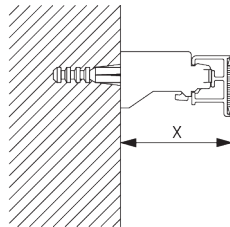

C. WANDMONTAGE

**Träger SG 3655,
SG 3660**

SG 3655

Wandträger 50 mm