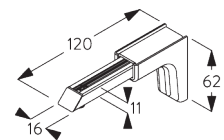

SG 11210
Square Smart Fix 60 mm

SG 11211
Square Smart Fix 80 mm

SG 11212
Square Smart Fix 100 mm

SG 11213
Square Smart Fix 120 mm

SG 11214
Square Smart Fix 150 mm

SG 11215
Square Smart Fix 200 mm

SG 11154
Universal Smart Fix 120 mm

SG 11155
Universal Smart Fix 150 mm

SG 11156
Universal Smart Fix 200 mm

SYSTEMOPTIONEN

A. KONFEKTIONS- ARTEN

Typ A (Standard)

- A: Laschenband SG 3074
- B: Kordel SG 2216
- C: Kindersicherheit Befestigungsset SG 3167
- D: Hohlraum
- E: Beschwerung SG 2004
- F: Kindersicherheit: Distanz max. 200 mm