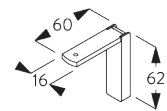

SG 11200
Smart Fix 60 mm