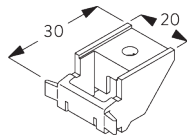

SG 2211
Profil

SG 1003p
Profil

SG 2004
Beschwerung 20x7 mm

C. MASSAUFNAHME

A: Systembreite

B: Systemhöhe

C: Kettenhöhe

D: Kindersicherung SG 10731 min. 150 cm über Boden

MONTAGE

A. MONTAGE-INFORMATIONEN

Detaillierte Montageinformationen siehe
Silent Gliss Website

Montagepunkte

**B. DECKEN-
MONTAGE**

Träger SG 3603

SG 3603

Träger