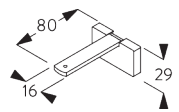

Square Smart Fix SG 11210 - SG 11215 und Träger SG 3603:
Benötigt Schraube SG 10492 (M4x8).

Universal Smart Fix SG 11154 - SG 11156 und Träger SG 3603:
Benötigt Schraube SG 10277 (M4x12).

SG 3603
Träger

SG 10277
Linsenschraube M4x12

SG 10492
Linsenschraube M4x8

SG 11200
Smart Fix 60 mm

SG 11201
Smart Fix 80 mm

SG 11202
Smart Fix 100 mm

SG 11203
Smart Fix 120 mm

SG 11204
Smart Fix 150 mm

SG 11205
Smart Fix 200 mm

SG 11210
Square Smart Fix 60 mm

SG 11211
Square Smart Fix 80 mm

SG 11212
Square Smart Fix 100 mm

SG 11213
Square Smart Fix 120 mm

SG 11214
Square Smart Fix 150 mm

SG 11215
Square Smart Fix 200 mm

SG 11154
Universal Smart Fix 120 mm