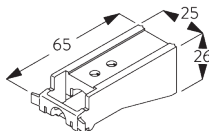

SG 3660

Wandträger 65 mm

Träger	X mm
SG 3655	58
SG 3660	73