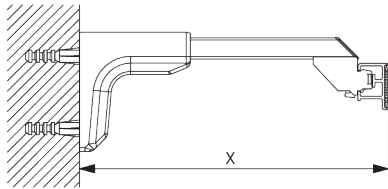

Universal Smart Fix SG 11154 - SG 11156 und Träger SG 3603:
Benötigt Schraube SG 10277 (M4x12).

SG 10277
Linsenschraube M4x12

SG 10492
Linsenschraube M4x8

SG 11200
Smart Fix 60 mm

SG 11201
Smart Fix 80 mm

SG 11202
Smart Fix 100 mm