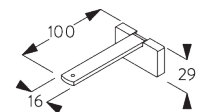

Square Smart Fix SG 11210 - SG 11215 und Träger SG 3603:
Benötigt Schraube SG 10492 (M4x8).

Universal Smart Fix SG 11154 - SG 11156 und Träger SG 3603:
Benötigt Schraube SG 10277 (M4x12).

SG 3603
Träger

SG 10277
Linsenschraube M4x12

SG 10492
Linsenschraube M4x8

SG 11200
Smart Fix 60 mm

SG 11201
Smart Fix 80 mm

SG 11202
Smart Fix 100 mm

SG 11203
Smart Fix 120 mm

SG 11204
Smart Fix 150 mm

SG 11205
Smart Fix 200 mm

SG 11210
Square Smart Fix 60 mm

SG 11211
Square Smart Fix 80 mm

SG 11212
Square Smart Fix 100 mm

SG 11213
Square Smart Fix 120 mm

SG 11214
Square Smart Fix 150 mm

SG 11215
Square Smart Fix 200 mm

SG 11154
Universal Smart Fix 120 mm