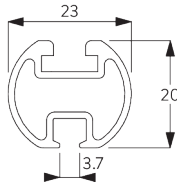

SYSTEMSPEZIFIKATIONEN

A. SYSTEM-DIMENSIONEN

3 m

3 m

2 kg

9 m²

B. PROFIL

Profilinformationen

SG 2211
Profil

SG 1003p
Profil

SG 2004
Beschwerung 20x7 mm

C. MASSAUFNAHME

A: Systembreite

B: Systemhöhe

C: Kettenhöhe

D: Kindersicherung SG 10731 min. 150 cm über Boden