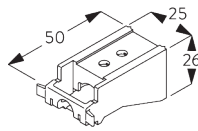

C. WANDMONTAGE

**Träger SG 3655,
SG 3660**

SG 3655

Wandträger 50 mm