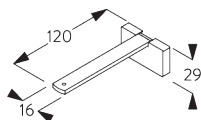

Square Smart Fix SG 11210 - SG 11215 und Träger SG 3603:
Benötigt Schraube SG 10492 (M4x8).

Universal Smart Fix SG 11154 - SG 11156 und Träger SG 3603:
Benötigt Schraube SG 10277 (M4x12).

SG 3603
Träger

SG 10277
Linsenschraube M4x12

SG 10492
Linsenschraube M4x8

SG 11200
Smart Fix 60 mm

SG 11201
Smart Fix 80 mm

SG 11202
Smart Fix 100 mm

SG 11203
Smart Fix 120 mm

SG 11204
Smart Fix 150 mm

SG 11205
Smart Fix 200 mm

SG 11210
Square Smart Fix 60 mm

SG 11211
Square Smart Fix 80 mm

SG 11212
Square Smart Fix 100 mm

SG 11213
Square Smart Fix 120 mm

SG 11214
Square Smart Fix 150 mm

SG 11215
Square Smart Fix 200 mm

SG 11154
Universal Smart Fix 120 mm