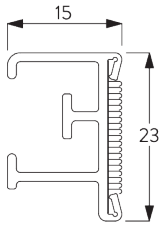

SYSTEMSPEZIFIKATIONEN

A. SYSTEM-DIMENSIONEN

3 m

3 m

2 kg

9 m²

B. PROFIL

Profilinformationen

SG 2211
Profil

SG 1003p
Profil

SG 2004
Beschwerung 20x7 mm

C. MASSAUFNAHME

A: Systembreite

B: Systemhöhe

C: Kettenhöhe

D: Kindersicherung SG 10731 min. 150 cm über Boden