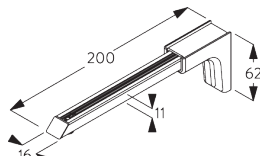

SG 11210
Square Smart Fix 60 mm

SG 11211
Square Smart Fix 80 mm

SG 11212
Square Smart Fix 100 mm

SG 11213
Square Smart Fix 120 mm

SG 11214
Square Smart Fix 150 mm

SG 11215
Square Smart Fix 200 mm

SG 11154
Universal Smart Fix 120 mm

SG 11155
Universal Smart Fix 150 mm

SG 11156
Universal Smart Fix 200 mm

SYSTEMOPTIONEN

A. KONFEKTIONS- ARTEN

Typ A (Standard)

- A: Laschenband SG 3074
- B: Kordel SG 2216
- C: Kindersicherheit Befestigungsset SG 3167
- D: Hohlraum
- E: Beschwerung SG 2004
- F: Kindersicherheit: Distanz max. 200 mm