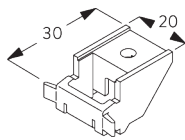

Smart Fix SG 11200 - SG 11205 und Träger SG 3603:
Benötigt Schraube SG 10492 (M4x8).

Smart Fix	X mm
SG 11200 / SG 11210	80
SG 11201 / SG 11211	100
SG 11202 / SG 11212	120
SG 11203 / SG 11213	140
SG 11204 / SG 11214	170
SG 11205 / SG 11215	220
SG 11154	132-160
SG 11155	162-190
SG 11156	212-240

Square Smart Fix SG 11210 - SG 11215 und Träger SG 3603:
Benötigt Schraube SG 10492 (M4x8).

Universal Smart Fix SG 11154 - SG 11156 und Träger SG 3603:
Benötigt Schraube SG 10277 (M4x12).

SG 3603
Träger