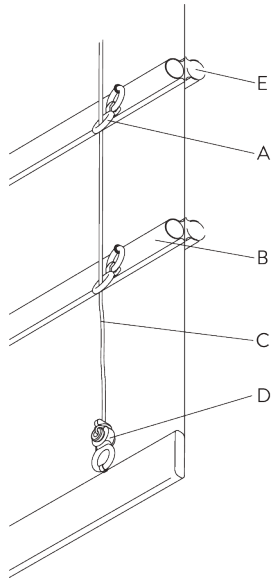

SG 11155
Universal Smart Fix 150 mm

SG 11156
Universal Smart Fix 200 mm

SYSTEMOPTIONEN

A. KONFEKTIONS- ARTEN

Typ A (Standard)

- A: Laschenband SG 3074
- B: Kordel SG 2216
- C: Kindersicherheit Befestigungsset SG 3167
- D: Hohlraum
- E: Beschwerung SG 2004
- F: Kindersicherheit: Distanz max. 200 mm

Typ B (Querstab)

- A: Hohlraum
- B: Kindersicherungsöse SG 3069
- C: Querstab SG 2135
- D: Band
- E: Kindersicherheit Hakenset SG 3167

Typ C (Querstab)

A: Kindersicherheit Oesenset SG 3161

B: Profil SG 2135 / SG 2137