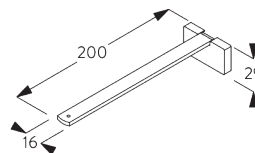

SG 11210
Square Smart Fix 60 mm

SG 11211
Square Smart Fix 80 mm

SG 11212
Square Smart Fix 100 mm

SG 11213
Square Smart Fix 120 mm

SG 11214
Square Smart Fix 150 mm

SG 11215
Square Smart Fix 200 mm

SG 11154
Universal Smart Fix 120 mm

SG 11155
Universal Smart Fix 150 mm

SG 11156
Universal Smart Fix 200 mm

SYSTEMOPTIONEN

A. KONFEKTIONS- ARTEN

Typ A (Standard)

- A: Laschenband SG 3074
- B: Kordel SG 2216
- C: Kindersicherheit Befestigungsset SG 3167
- D: Hohlraum
- E: Beschwerung SG 2004
- F: Kindersicherheit: Distanz max. 200 mm