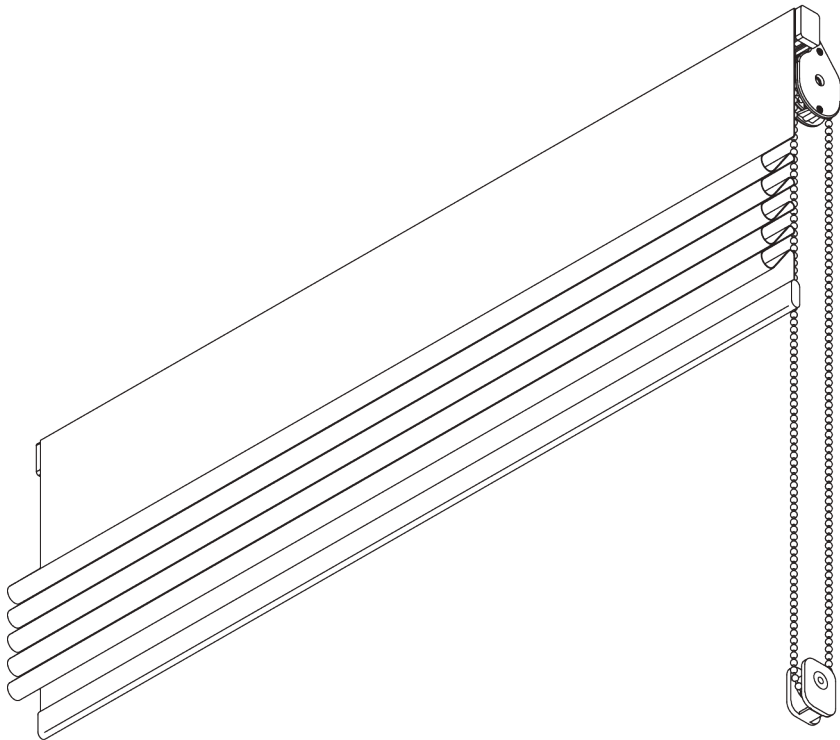

SG 2210

PRODUKTINFORMATIONEN

- **Bedienung:** Kette
- **Grösse:** S - M
- **Montage:** Decke, Wand
- **Farben:** weiss RAL 9016
- **Stoffe:** siehe Silent Gliss Stoffkollektion

Merkmale:

- 1:1 Kettenantrieb
- Kugelkette
- Einfaches Waschen / Wechseln des Stoffbehangs

SYSTEMSPEZIFIKATIONEN

A. SYSTEM-DIMENSIONEN

3 m

3 m

2 kg

9 m²

B. PROFIL

Profilinformationen

SG 2211
Profil

SG 1003p
Profil

SG 2004
Beschwerung 20x7 mm

C. MASSAUFNAHME

A: Systembreite

B: Systemhöhe

C: Kettenhöhe

D: Kindersicherung SG 10731 min. 150 cm über Boden