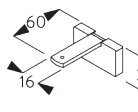

Square Smart Fix SG 11210 - SG 11215 und Träger SG 3603:
Benötigt Schraube SG 10492 (M4x8).

Universal Smart Fix SG 11154 - SG 11156 und Träger SG 3603:
Benötigt Schraube SG 10277 (M4x12).

SG 3603
Träger

SG 10277
Linsenschraube M4x12

SG 10492
Linsenschraube M4x8

SG 11200
Smart Fix 60 mm

SG 11201
Smart Fix 80 mm

SG 11202
Smart Fix 100 mm

SG 11203
Smart Fix 120 mm

SG 11204
Smart Fix 150 mm

SG 11205
Smart Fix 200 mm

SG 11210
Square Smart Fix 60 mm

SG 11211
Square Smart Fix 80 mm

SG 11212
Square Smart Fix 100 mm

SG 11213
Square Smart Fix 120 mm

SG 11214
Square Smart Fix 150 mm

SG 11215
Square Smart Fix 200 mm

SG 11154
Universal Smart Fix 120 mm