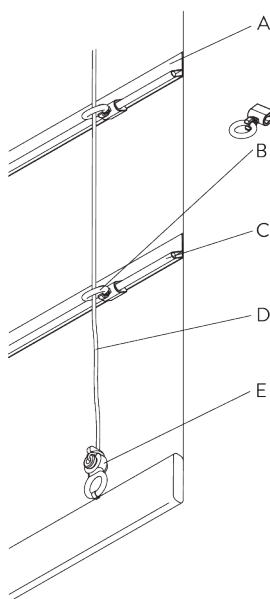

SG 11155
Universal Smart Fix 150 mm

SG 11156
Universal Smart Fix 200 mm

SYSTEMOPTIONEN

A. KONFEKTIONS- ARTEN

Typ A (Standard)

- A: Laschenband SG 3074
- B: Kordel SG 2216
- C: Kindersicherheit Befestigungsset SG 3167
- D: Hohlraum
- E: Beschwerung SG 2004
- F: Kindersicherheit: Distanz max. 200 mm

Typ B (Querstab)

- A: Hohlraum
- B: Kindersicherungsöse SG 3069
- C: Querstab SG 2135
- D: Band
- E: Kindersicherheit Hakenset SG 3167

Typ C (Querstab)

A: Kindersicherheit Oesenset SG 3161

B: Profil SG 2135 / SG 2137