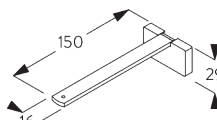

SG 11210
Square Smart Fix 60 mm

SG 11211
Square Smart Fix 80 mm

SG 11212
Square Smart Fix 100 mm

SG 11213
Square Smart Fix 120 mm

SG 11214
Square Smart Fix 150 mm

SG 11215
Square Smart Fix 200 mm

SG 11154
Universal Smart Fix 120 mm

SG 11155
Universal Smart Fix 150 mm

SG 11156
Universal Smart Fix 200 mm

SYSTEMOPTIONEN

A. KONFEKTIONS- ARTEN

Typ A (Standard)

- A: Laschenband SG 3074
- B: Kordel SG 2216
- C: Kindersicherheit Befestigungsset SG 3167
- D: Hohlraum
- E: Beschwerung SG 2004
- F: Kindersicherheit: Distanz max. 200 mm