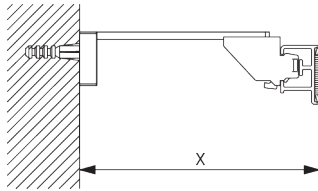

C. WANDMONTAGE

**Träger SG 3655,
SG 3660**

SG 3655

Wandträger 50 mm

SG 3660

Wandträger 65 mm

Träger	X mm
SG 3655	58
SG 3660	73

Smart Fix

Smart Fix SG 11200 - SG 11205 und Träger SG 3603:
Benötigt Schraube SG 10492 (M4x8).

Smart Fix	X mm
SG 11200 / SG 11210	80
SG 11201 / SG 11211	100
SG 11202 / SG 11212	120
SG 11203 / SG 11213	140
SG 11204 / SG 11214	170
SG 11205 / SG 11215	220
SG 11154	132-160
SG 11155	162-190
SG 11156	212-240