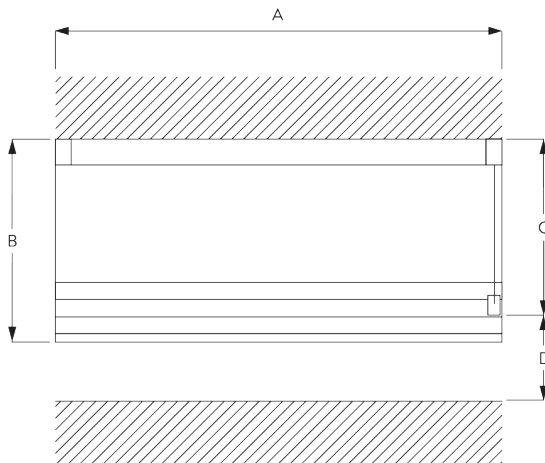

SYSTEMSPEZIFIKATIONEN

A. SYSTEM-DIMENSIONEN

3 m

3 m

2 kg

9 m²

B. PROFIL

Profilinformationen

SG 2211
Profil

SG 1003p
Profil

SG 2004
Beschwerung 20x7 mm

C. MASSAUFNAHME

A: Systembreite

B: Systemhöhe

C: Kettenhöhe

D: Kindersicherung SG 10731 min. 150 cm über Boden