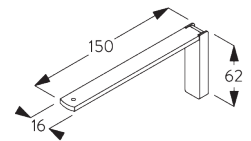

Square Smart Fix SG 11210 - SG 11215 und Träger SG 3603:
Benötigt Schraube SG 10492 (M4x8).

Universal Smart Fix SG 11154 - SG 11156 und Träger SG 3603:
Benötigt Schraube SG 10277 (M4x12).

SG 3603
Träger

SG 10277
Linsenschraube M4x12

SG 10492
Linsenschraube M4x8

SG 11200
Smart Fix 60 mm

SG 11201
Smart Fix 80 mm

SG 11202
Smart Fix 100 mm

SG 11203
Smart Fix 120 mm

SG 11204
Smart Fix 150 mm

SG 11205
Smart Fix 200 mm

SG 11210
Square Smart Fix 60 mm

SG 11211
Square Smart Fix 80 mm

SG 11212
Square Smart Fix 100 mm

SG 11213
Square Smart Fix 120 mm

SG 11214
Square Smart Fix 150 mm

SG 11215
Square Smart Fix 200 mm

SG 11154
Universal Smart Fix 120 mm