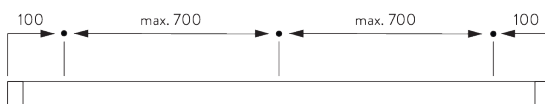

Montagepunkte