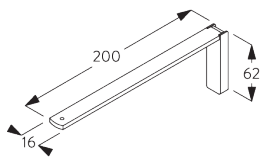

Square Smart Fix SG 11210 - SG 11215 und Träger SG 3603:
Benötigt Schraube SG 10492 (M4x8).

Universal Smart Fix SG 11154 - SG 11156 und Träger SG 3603:
Benötigt Schraube SG 10277 (M4x12).

SG 3603
Träger

SG 10277
Linsenschraube M4x12

SG 10492
Linsenschraube M4x8

SG 11200
Smart Fix 60 mm

SG 11201
Smart Fix 80 mm

SG 11202
Smart Fix 100 mm

SG 11203
Smart Fix 120 mm

SG 11204
Smart Fix 150 mm

SG 11205
Smart Fix 200 mm

SG 11210
Square Smart Fix 60 mm

SG 11211
Square Smart Fix 80 mm

SG 11212
Square Smart Fix 100 mm

SG 11213
Square Smart Fix 120 mm

SG 11214
Square Smart Fix 150 mm

SG 11215
Square Smart Fix 200 mm

SG 11154
Universal Smart Fix 120 mm