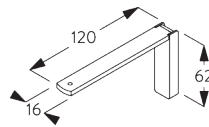

Square Smart Fix SG 11210 - SG 11215 und Träger SG 3603:
Benötigt Schraube SG 10492 (M4x8).

Universal Smart Fix SG 11154 - SG 11156 und Träger SG 3603:
Benötigt Schraube SG 10277 (M4x12).

SG 3603
Träger

SG 10277
Linsenschraube M4x12

SG 10492
Linsenschraube M4x8

SG 11200
Smart Fix 60 mm

SG 11201
Smart Fix 80 mm

SG 11202
Smart Fix 100 mm

SG 11203
Smart Fix 120 mm

SG 11204
Smart Fix 150 mm

SG 11205
Smart Fix 200 mm

SG 11210
Square Smart Fix 60 mm

SG 11211
Square Smart Fix 80 mm

SG 11212
Square Smart Fix 100 mm

SG 11213
Square Smart Fix 120 mm

SG 11214
Square Smart Fix 150 mm

SG 11215
Square Smart Fix 200 mm

SG 11154
Universal Smart Fix 120 mm