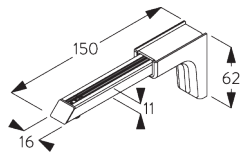

SG 11210
Square Smart Fix 60 mm

SG 11211
Square Smart Fix 80 mm

SG 11212
Square Smart Fix 100 mm

SG 11213
Square Smart Fix 120 mm

SG 11214
Square Smart Fix 150 mm

SG 11215
Square Smart Fix 200 mm

SG 11154
Universal Smart Fix 120 mm

SG 11155
Universal Smart Fix 150 mm

SG 11156
Universal Smart Fix 200 mm

SYSTEMOPTIONEN

A. KONFEKTIONS- ARTEN

Typ A (Standard)

- A: Laschenband SG 3074
- B: Kordel SG 2216
- C: Kindersicherheit Befestigungsset SG 3167
- D: Hohlraum
- E: Beschwerung SG 2004
- F: Kindersicherheit: Distanz max. 200 mm