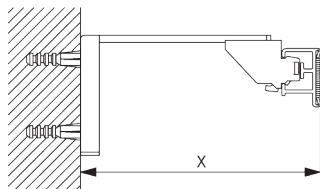

C. WANDMONTAGE

**Träger SG 3655,
SG 3660**

SG 3655

Wandträger 50 mm

SG 3660

Wandträger 65 mm

Träger	X mm
SG 3655	58
SG 3660	73

Smart Fix

Smart Fix SG 11200 - SG 11205 und Träger SG 3603:
Benötigt Schraube SG 10492 (M4x8).

Smart Fix	X mm
SG 11200 / SG 11210	80
SG 11201 / SG 11211	100
SG 11202 / SG 11212	120
SG 11203 / SG 11213	140
SG 11204 / SG 11214	170
SG 11205 / SG 11215	220
SG 11154	132-160
SG 11155	162-190
SG 11156	212-240