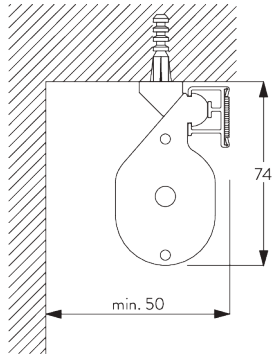

SYSTEMSPEZIFIKATIONEN

A. SYSTEM-DIMENSIONEN

3 m

3 m

2 kg

9 m²

B. PROFIL

Profilinformationen

SG 2211
Profil

SG 1003p
Profil

SG 2004
Beschwerung 20x7 mm

C. MASSAUFNAHME

A: Systembreite

B: Systemhöhe

C: Kettenhöhe

D: Kindersicherung SG 10731 min. 150 cm über Boden

MONTAGE

A. MONTAGE-INFORMATIONEN

Detaillierte Montageinformationen siehe
Silent Gliss Website

Montagepunkte

**B. DECKEN-
MONTAGE**

Träger SG 3603

SG 3603

Träger