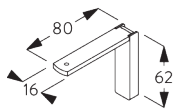

SG 11201
Smart Fix 80 mm