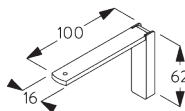

Square Smart Fix SG 11210 - SG 11215 und Träger SG 3603:
Benötigt Schraube SG 10492 (M4x8).

Universal Smart Fix SG 11154 - SG 11156 und Träger SG 3603:
Benötigt Schraube SG 10277 (M4x12).

SG 3603
Träger

SG 10277
Linsenschraube M4x12

SG 10492
Linsenschraube M4x8

SG 11200
Smart Fix 60 mm

SG 11201
Smart Fix 80 mm

SG 11202
Smart Fix 100 mm

SG 11203
Smart Fix 120 mm

SG 11204
Smart Fix 150 mm

SG 11205
Smart Fix 200 mm

SG 11210
Square Smart Fix 60 mm

SG 11211
Square Smart Fix 80 mm

SG 11212
Square Smart Fix 100 mm

SG 11213
Square Smart Fix 120 mm

SG 11214
Square Smart Fix 150 mm

SG 11215
Square Smart Fix 200 mm

SG 11154
Universal Smart Fix 120 mm