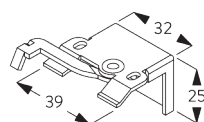

B. PROFIL

Profilinformationen

SG 2301
Klettprofil

SG 2309
Welle

SG 2004
Beschwerung 20x7 mm

SG 2135
Querstab Stahl ø 3 mm

SG 2137
Querstab Fiberglas ø 4 mm

C. MASSAUFNAHME

Kindersicherheits- Kettenantriebsset SG 2307

A: Systembreite
B: Systemhöhe
C: Kettenhöhe

MONTAGE

A. MONTAGE- INFORMATIONEN

Detaillierte Montageinformationen siehe
Silent Gliss Website

Montagepunkte

B. DECKEN- MONTAGE

Träger SG 2302

SG 2302
Träger

Träger SG 2346

SG 2346
Träger

C. WANDMONTAGE

Smart Fix

Smart Fix SG 11200 - SG 11205 und Träger SG 2302:
Benötigt Schraube SG 10395 (M4x6).

Square Smart Fix SG 11210 - SG 11215 und Träger SG 2302:
Benötigt Schraube SG 10395 (M4x6).