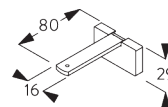

Universal Smart Fix SG 11154 - SG 11156 und Träger SG 2302:
Benötigt Schraube SG 10492 (M4x8).

Smart Fix	X mm
SG 11200 / SG 11210	71-79
SG 11201 / SG 11211	91-99
SG 11202 / SG 11212	111-119
SG 11203 / SG 11213	131-139
SG 11204 / SG 11214	161-164
SG 11205 / SG 11215	211-219
SG 11154	126-152
SG 11155	156-182
SG 11156	206-232

SG 2302
Träger

SG 10395
Linsenschraube M4x6

SG 10492
Linsenschraube M4x8

SG 11200
Smart Fix 60 mm

SG 11201
Smart Fix 80 mm

SG 11202
Smart Fix 100 mm

SG 11203
Smart Fix 120 mm

SG 11204
Smart Fix 150 mm

SG 11205
Smart Fix 200 mm

SG 11210
Square Smart Fix 60 mm

SG 11211
Square Smart Fix 80 mm

SG 11212
Square Smart Fix 100 mm

SG 11213
Square Smart Fix 120 mm

SG 11214
Square Smart Fix 150 mm

SG 11215
Square Smart Fix 200 mm