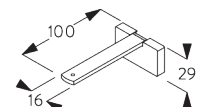

Universal Smart Fix SG 11154 - SG 11156 und Träger SG 2302:
Benötigt Schraube SG 10492 (M4x8).

Smart Fix	X mm
SG 11200 / SG 11210	71-79
SG 11201 / SG 11211	91-99
SG 11202 / SG 11212	111-119
SG 11203 / SG 11213	131-139
SG 11204 / SG 11214	161-164
SG 11205 / SG 11215	211-219
SG 11154	126-152
SG 11155	156-182
SG 11156	206-232

SG 2302
Träger

SG 10395
Linsenschraube M4x6

SG 10492
Linsenschraube M4x8

SG 11200
Smart Fix 60 mm

SG 11201
Smart Fix 80 mm

SG 11202
Smart Fix 100 mm

SG 11203
Smart Fix 120 mm

SG 11204
Smart Fix 150 mm

SG 11205
Smart Fix 200 mm

SG 11210
Square Smart Fix 60 mm

SG 11211
Square Smart Fix 80 mm

SG 11212
Square Smart Fix 100 mm

SG 11213
Square Smart Fix 120 mm

SG 11214
Square Smart Fix 150 mm

SG 11215
Square Smart Fix 200 mm