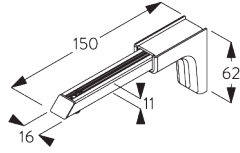

SG 2302
Träger

SG 10395
Linsenschraube M4x6

SG 10492
Linsenschraube M4x8

SG 11200
Smart Fix 60 mm

SG 11201
Smart Fix 80 mm

SG 11202
Smart Fix 100 mm

SG 11203
Smart Fix 120 mm

SG 11204
Smart Fix 150 mm

SG 11205
Smart Fix 200 mm

SG 11210
Square Smart Fix 60 mm

SG 11211
Square Smart Fix 80 mm

SG 11212
Square Smart Fix 100 mm

SG 11213
Square Smart Fix 120 mm

SG 11214
Square Smart Fix 150 mm

SG 11215
Square Smart Fix 200 mm

SG 11154
Universal Smart Fix 120 mm

SG 11155
Universal Smart Fix 150 mm

SG 11156
Universal Smart Fix 200 mm

SYSTEMOPTIONEN

A. KONFEKTIONS- ARTEN

Typ A (Standard)

- A: Laschenband SG 3074
- B: Kindersicherheit Hakenset SG 3164
- C: Hohlraum
- D: Beschwerung SG 2004
- E: Kindersicherheit: Distanz max. 200 mm