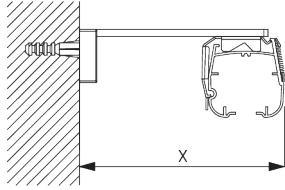

Träger SG 2302

SG 2302
Träger

Träger SG 2346

SG 2346
Träger

C. WANDMONTAGE

Smart Fix

Smart Fix SG 11200 - SG 11205 und Träger SG 2302:
Benötigt Schraube SG 10395 (M4x6).

Square Smart Fix SG 11210 - SG 11215 und Träger SG 2302:
Benötigt Schraube SG 10395 (M4x6).