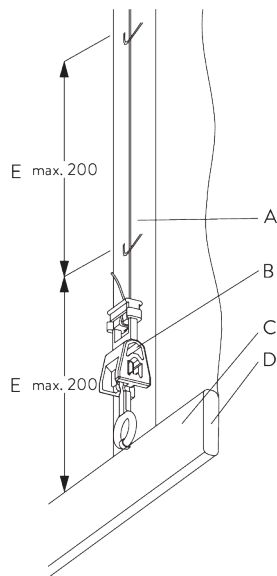

SG 11154
Universal Smart Fix 120 mm

SG 11155
Universal Smart Fix 150 mm

SG 11156
Universal Smart Fix 200 mm

SYSTEMOPTIONEN

A. KONFEKTIONS- ARTEN

Typ A (Standard)

- A: Laschenband SG 3074
- B: Kindersicherheit Hakenset SG 3164
- C: Hohlraum
- D: Beschwerung SG 2004
- E: Kindersicherheit: Distanz max. 200 mm

Typ B (Querstab)

A: Hohlraum

B: Kindersicherungsöse SG 3069

C: Profil SG 2135

D: Kindersicherheit Hakenset SG 3164

Typ C (Querstab)

A: Kindersicherheit Oesenset SG 3161

B: Profil SG 2135 / SG 2137