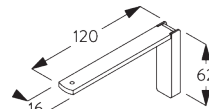

Universal Smart Fix SG 11154 - SG 11156 und Träger SG 2302:
Benötigt Schraube SG 10492 (M4x8).

Smart Fix	X mm
SG 11200 / SG 11210	71-79
SG 11201 / SG 11211	91-99
SG 11202 / SG 11212	111-119
SG 11203 / SG 11213	131-139
SG 11204 / SG 11214	161-164
SG 11205 / SG 11215	211-219
SG 11154	126-152
SG 11155	156-182
SG 11156	206-232

SG 2302
Träger

SG 10395
Linsenschraube M4x6

SG 10492
Linsenschraube M4x8

SG 11200
Smart Fix 60 mm

SG 11201
Smart Fix 80 mm

SG 11202
Smart Fix 100 mm

SG 11203
Smart Fix 120 mm

SG 11204
Smart Fix 150 mm

SG 11205
Smart Fix 200 mm

SG 11210
Square Smart Fix 60 mm

SG 11211
Square Smart Fix 80 mm

SG 11212
Square Smart Fix 100 mm

SG 11213
Square Smart Fix 120 mm

SG 11214
Square Smart Fix 150 mm

SG 11215
Square Smart Fix 200 mm