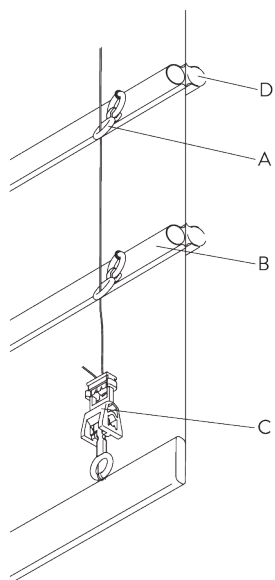

SG 11154
Universal Smart Fix 120 mm

SG 11155
Universal Smart Fix 150 mm

SG 11156
Universal Smart Fix 200 mm

SYSTEMOPTIONEN

A. KONFEKTIONS- ARTEN

Typ A (Standard)

- A: Laschenband SG 3074
- B: Kindersicherheit Hakenset SG 3164
- C: Hohlraum
- D: Beschwerung SG 2004
- E: Kindersicherheit: Distanz max. 200 mm

Typ B (Querstab)

A: Hohlraum

B: Kindersicherungsöse SG 3069

C: Profil SG 2135

D: Kindersicherheit Hakenset SG 3164

Typ C (Querstab)

A: Kindersicherheit Oesenset SG 3161

B: Profil SG 2135 / SG 2137