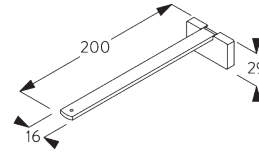

SG 2302
Träger

SG 10395
Linsenschraube M4x6

SG 10492
Linsenschraube M4x8

SG 11200
Smart Fix 60 mm

SG 11201
Smart Fix 80 mm

SG 11202
Smart Fix 100 mm

SG 11203
Smart Fix 120 mm

SG 11204
Smart Fix 150 mm

SG 11205
Smart Fix 200 mm

SG 11210
Square Smart Fix 60 mm

SG 11211
Square Smart Fix 80 mm

SG 11212
Square Smart Fix 100 mm

SG 11213
Square Smart Fix 120 mm

SG 11214
Square Smart Fix 150 mm

SG 11215
Square Smart Fix 200 mm

SG 11154
Universal Smart Fix 120 mm

SG 11155
Universal Smart Fix 150 mm

SG 11156
Universal Smart Fix 200 mm

SYSTEMOPTIONEN

A. KONFEKTIONS- ARTEN

Typ A (Standard)

- A: Laschenband SG 3074
- B: Kindersicherheit Hakenset SG 3164
- C: Hohlraum
- D: Beschwerung SG 2004
- E: Kindersicherheit: Distanz max. 200 mm