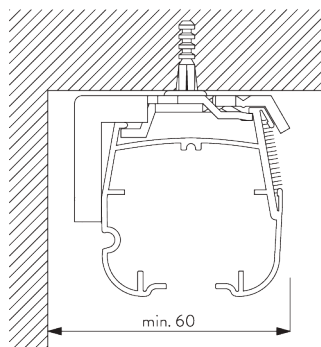

B. PROFIL

Profilinformationen

SG 2301
Klettprofil

SG 2309
Welle

SG 2004
Beschwerung 20x7 mm

SG 2135
Querstab Stahl ø 3 mm

SG 2137
Querstab Fiberglas ø 4 mm

C. MASSAUFNAHME

Kindersicherheits- Kettenantriebsset SG 2307

A: Systembreite
B: Systemhöhe
C: Kettenhöhe

MONTAGE

A. MONTAGE- INFORMATIONEN

Detaillierte Montageinformationen siehe
Silent Gliss Website

Montagepunkte

B. DECKEN- MONTAGE

Träger SG 2302

SG 2302
Träger

Träger SG 2346

SG 2346
Träger

C. WANDMONTAGE

Smart Fix

Smart Fix SG 11200 - SG 11205 und Träger SG 2302:
Benötigt Schraube SG 10395 (M4x6).

Square Smart Fix SG 11210 - SG 11215 und Träger SG 2302:
Benötigt Schraube SG 10395 (M4x6).