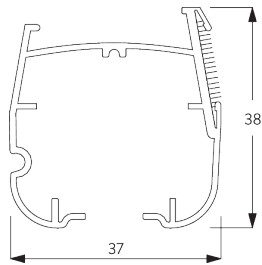

- 4:1 Kettenantrieb
- Rostfreie Stahlkugellkette
- Technik in Kopfprofil integriert
- Integriertes magnetisches Kindersicherungsset

SYSTEMSPEZIFIKATIONEN

A. MASSE / GEWICHT

3 m

60 cm

3.4 m

10 m²

4 kg

B. PROFIL

Profilinformationen

SG 2301
Klettprofil

SG 2309
Welle

SG 2004
Beschwerung 20x7 mm

SG 2135
Querstab Stahl ø 3 mm

SG 2137
Querstab Fiberglas ø 4 mm

C. MASSAUFNAHME