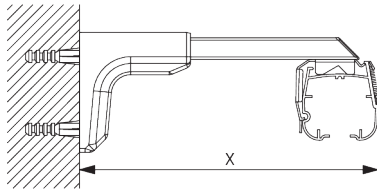

Kindersicherheits- Kettenantriebsset SG 2307

A: Systembreite
B: Systemhöhe
C: Kettenhöhe

MONTAGE

A. MONTAGE- INFORMATIONEN

Detaillierte Montageinformationen siehe
Silent Gliss Website

Montagepunkte

B. DECKEN- MONTAGE

Träger SG 2302

SG 2302
Träger

Träger SG 2346

SG 2346
Träger

C. WANDMONTAGE

Smart Fix

Smart Fix SG 11200 - SG 11205 und Träger SG 2302:
Benötigt Schraube SG 10395 (M4x6).

Square Smart Fix SG 11210 - SG 11215 und Träger SG 2302:
Benötigt Schraube SG 10395 (M4x6).

Universal Smart Fix SG 11154 - SG 11156 und Träger SG 2302:
Benötigt Schraube SG 10492 (M4x8).

Smart Fix	X mm
SG 11200 / SG 11210	71-79
SG 11201 / SG 11211	91-99
SG 11202 / SG 11212	111-119
SG 11203 / SG 11213	131-139
SG 11204 / SG 11214	161-164
SG 11205 / SG 11215	211-219
SG 11154	126-152
SG 11155	156-182
SG 11156	206-232