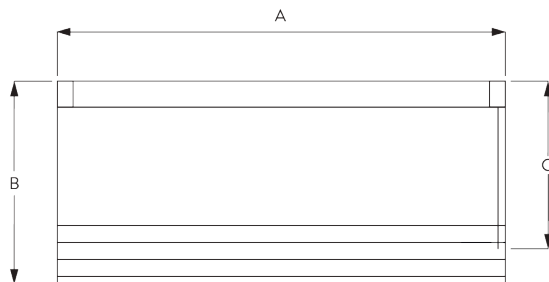

C. MASSAUFNAHME

Kindersicherheits- Kettenantriebsset SG 2307

A: Systembreite
B: Systemhöhe
C: Kettenhöhe