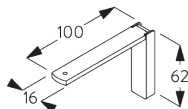

Universal Smart Fix SG 11154 - SG 11156 und Träger SG 2302:
Benötigt Schraube SG 10492 (M4x8).

Smart Fix	X mm
SG 11200 / SG 11210	71-79
SG 11201 / SG 11211	91-99
SG 11202 / SG 11212	111-119
SG 11203 / SG 11213	131-139
SG 11204 / SG 11214	161-164
SG 11205 / SG 11215	211-219
SG 11154	126-152
SG 11155	156-182
SG 11156	206-232

SG 2302
Träger

SG 10395
Linsenschraube M4x6

SG 10492
Linsenschraube M4x8

SG 11200
Smart Fix 60 mm

SG 11201
Smart Fix 80 mm

SG 11202
Smart Fix 100 mm

SG 11203
Smart Fix 120 mm

SG 11204
Smart Fix 150 mm

SG 11205
Smart Fix 200 mm

SG 11210
Square Smart Fix 60 mm

SG 11211
Square Smart Fix 80 mm

SG 11212
Square Smart Fix 100 mm

SG 11213
Square Smart Fix 120 mm

SG 11214
Square Smart Fix 150 mm

SG 11215
Square Smart Fix 200 mm