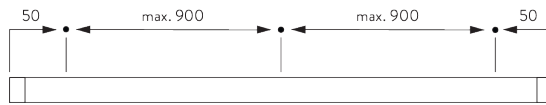

Kindersicherheits- Kettenantriebsset SG 2307

A: Systembreite
B: Systemhöhe
C: Kettenhöhe

MONTAGE

A. MONTAGE- INFORMATIONEN

Detaillierte Montageinformationen siehe
Silent Gliss Website

Montagepunkte

B. DECKEN- MONTAGE