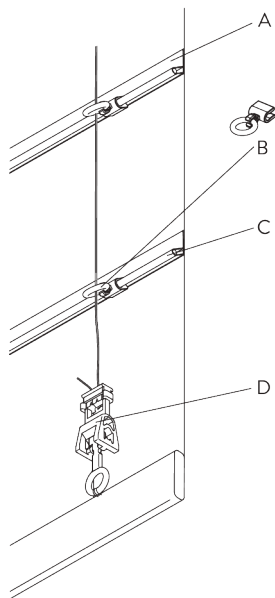

SG 11154
Universal Smart Fix 120 mm

SG 11155
Universal Smart Fix 150 mm

SG 11156
Universal Smart Fix 200 mm

SYSTEMOPTIONEN

A. KONFEKTIONS- ARTEN

Typ A (Standard)

- A: Laschenband SG 3074
- B: Kindersicherheit Hakenset SG 3164
- C: Hohlraum
- D: Beschwerung SG 2004
- E: Kindersicherheit: Distanz max. 200 mm

Typ B (Querstab)

A: Hohlraum

B: Kindersicherungsöse SG 3069

C: Profil SG 2135

D: Kindersicherheit Hakenset SG 3164

Typ C (Querstab)

A: Kindersicherheit Oesenset SG 3161

B: Profil SG 2135 / SG 2137