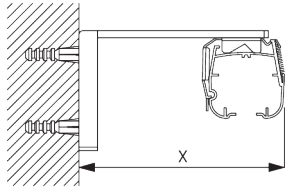

Träger SG 2302

SG 2302
Träger

Träger SG 2346

SG 2346
Träger

C. WANDMONTAGE

Smart Fix

Smart Fix SG 11200 - SG 11205 und Träger SG 2302:
Benötigt Schraube SG 10395 (M4x6).

Square Smart Fix SG 11210 - SG 11215 und Träger SG 2302:
Benötigt Schraube SG 10395 (M4x6).

Universal Smart Fix SG 11154 - SG 11156 und Träger SG 2302:
Benötigt Schraube SG 10492 (M4x8).

Smart Fix	X mm
SG 11200 / SG 11210	71-79
SG 11201 / SG 11211	91-99
SG 11202 / SG 11212	111-119
SG 11203 / SG 11213	131-139
SG 11204 / SG 11214	161-164
SG 11205 / SG 11215	211-219
SG 11154	126-152
SG 11155	156-182
SG 11156	206-232