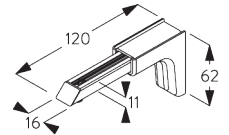

SG 2302
Träger

SG 10395
Linsenschraube M4x6

SG 10492
Linsenschraube M4x8

SG 11200
Smart Fix 60 mm

SG 11201
Smart Fix 80 mm

SG 11202
Smart Fix 100 mm

SG 11203
Smart Fix 120 mm

SG 11204
Smart Fix 150 mm

SG 11205
Smart Fix 200 mm

SG 11210
Square Smart Fix 60 mm

SG 11211
Square Smart Fix 80 mm

SG 11212
Square Smart Fix 100 mm

SG 11213
Square Smart Fix 120 mm

SG 11214
Square Smart Fix 150 mm

SG 11215
Square Smart Fix 200 mm

SG 11154
Universal Smart Fix 120 mm

SG 11155
Universal Smart Fix 150 mm

SG 11156
Universal Smart Fix 200 mm

SYSTEMOPTIONEN

A. KONFEKTIONS- ARTEN

Typ A (Standard)

- A: Laschenband SG 3074
- B: Kindersicherheit Hakenset SG 3164
- C: Hohlraum
- D: Beschwerung SG 2004
- E: Kindersicherheit: Distanz max. 200 mm