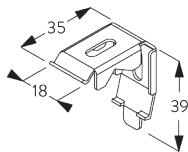

Träger SG 2302

SG 2302
Träger

Träger SG 2346

SG 2346
Träger

C. WANDMONTAGE

Smart Fix

Smart Fix SG 11200 - SG 11205 und Träger SG 2302:
Benötigt Schraube SG 10395 (M4x6).

Square Smart Fix SG 11210 - SG 11215 und Träger SG 2302:
Benötigt Schraube SG 10395 (M4x6).

Universal Smart Fix SG 11154 - SG 11156 und Träger SG 2302:
Benötigt Schraube SG 10492 (M4x8).

Smart Fix	X mm
SG 11200 / SG 11210	71-79
SG 11201 / SG 11211	91-99
SG 11202 / SG 11212	111-119
SG 11203 / SG 11213	131-139
SG 11204 / SG 11214	161-164
SG 11205 / SG 11215	211-219
SG 11154	126-152
SG 11155	156-182
SG 11156	206-232