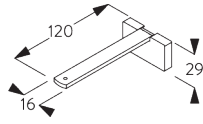

SG 11205
Smart Fix 200 mm

SG 11210
Square Smart Fix 60 mm

SG 11211
Square Smart Fix 80 mm

SG 11212
Square Smart Fix 100 mm

SG 11213
Square Smart Fix 120 mm

SG 11214
Square Smart Fix 150 mm

SG 11215
Square Smart Fix 200 mm

SG 11154
Universal Smart Fix 120 mm

SG 11155
Universal Smart Fix 150 mm

SG 11156
Universal Smart Fix 200 mm

SYSTEMOPTIONEN

A. KONFEKTIONS- ARTEN

Typ A (Standard)

- A: Laschenband SG 3074
- B: Kindersicherheit Hakenset SG 3164
- C: Hohlraum
- D: Beschwerung SG 2004
- E: Kindersicherheit: Distanz max. 200 mm