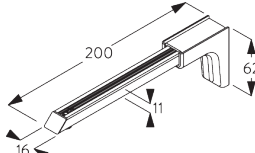

SG 11205
Smart Fix 200 mm

SG 11210
Square Smart Fix 60 mm

SG 11211
Square Smart Fix 80 mm

SG 11212
Square Smart Fix 100 mm

SG 11213
Square Smart Fix 120 mm

SG 11214
Square Smart Fix 150 mm

SG 11215
Square Smart Fix 200 mm

SG 11154
Universal Smart Fix 120 mm

SG 11155
Universal Smart Fix 150 mm

SG 11156
Universal Smart Fix 200 mm

SYSTEMOPTIONEN

A. KONFEKTIONS- ARTEN

Typ A (Standard)

- A: Laschenband SG 3074
- B: Kindersicherheit Hakenset SG 3164
- C: Hohlraum
- D: Beschwerung SG 2004
- E: Kindersicherheit: Distanz max. 200 mm