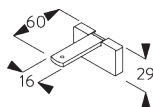

Universal Smart Fix SG 11154 - SG 11156 und Träger SG 2302:
Benötigt Schraube SG 10492 (M4x8).

Smart Fix	X mm
SG 11200 / SG 11210	71-79
SG 11201 / SG 11211	91-99
SG 11202 / SG 11212	111-119
SG 11203 / SG 11213	131-139
SG 11204 / SG 11214	161-164
SG 11205 / SG 11215	211-219
SG 11154	126-152
SG 11155	156-182
SG 11156	206-232

SG 2302
Träger

SG 10395
Linsenschraube M4x6

SG 10492
Linsenschraube M4x8

SG 11200
Smart Fix 60 mm

SG 11201
Smart Fix 80 mm

SG 11202
Smart Fix 100 mm

SG 11203
Smart Fix 120 mm

SG 11204
Smart Fix 150 mm

SG 11205
Smart Fix 200 mm

SG 11210
Square Smart Fix 60 mm

SG 11211
Square Smart Fix 80 mm

SG 11212
Square Smart Fix 100 mm

SG 11213
Square Smart Fix 120 mm

SG 11214
Square Smart Fix 150 mm

SG 11215
Square Smart Fix 200 mm