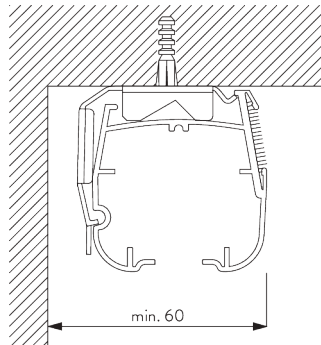

B. DECKEN- MONTAGE

Träger SG 2302