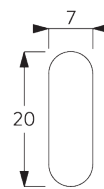

- 4:1 Kettenantrieb
- Rostfreie Stahlkugellkette
- Technik in Kopfprofil integriert
- Integriertes magnetisches Kindersicherungsset

SYSTEMSPEZIFIKATIONEN

A. MASSE / GEWICHT

3 m

60 cm

3.4 m

10 m²

4 kg

B. PROFIL

Profilinformationen

SG 2301
Klettprofil

SG 2309
Welle

SG 2004
Beschwerung 20x7 mm

SG 2135
Querstab Stahl ø 3 mm

SG 2137
Querstab Fiberglas ø 4 mm

C. MASSAUFNAHME