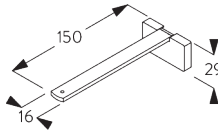

SG 11205
Smart Fix 200 mm

SG 11210
Square Smart Fix 60 mm

SG 11211
Square Smart Fix 80 mm

SG 11212
Square Smart Fix 100 mm

SG 11213
Square Smart Fix 120 mm

SG 11214
Square Smart Fix 150 mm

SG 11215
Square Smart Fix 200 mm

SG 11154
Universal Smart Fix 120 mm

SG 11155
Universal Smart Fix 150 mm

SG 11156
Universal Smart Fix 200 mm

SYSTEMOPTIONEN

A. KONFEKTIONS- ARTEN

Typ A (Standard)

- A: Laschenband SG 3074
- B: Kindersicherheit Hakenset SG 3164
- C: Hohlraum
- D: Beschwerung SG 2004
- E: Kindersicherheit: Distanz max. 200 mm