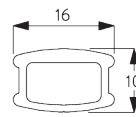

SYSTEMSPEZIFIKATIONEN

A. SYSTEM DIMENSIONS

3 m

50 cm

3 m

4.5 m²

Lamellen Pakethöhen

		50	100	150	200	250	300
16 / 25 mm	X	7	9	11	13	15	17

(cm)

B. PROFIL

Profilinformationen

SG 8301
Profil

SG 8214
Welle ø 18 mm

SG 8003
Beschwerung 16 mm

SG 8004
Beschwerung 24 mm

C. MASSAUFNAHME

- A: Systembreite
- B: Systemhöhe
- C: Kettenhöhe
- D: Kindersicherung SG 10731 min. 150 cm über Boden

MONTAGE

A. MONTAGE- INFORMATIONEN

Detaillierte Montageinformationen siehe
Silent Gliss Website

Montagepunkte