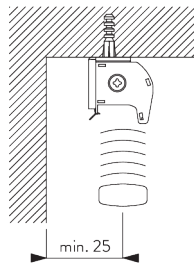

SYSTEMSPEZIFIKATIONEN

A. SYSTEM DIMENSIONS

3 m

50 cm

3 m

4.5 m²

Lamellen Pakethöhen

		50	100	150	200	250	300
16 / 25 mm	X	7	9	11	13	15	17

(cm)

B. PROFIL

Profilinformationen

SG 8301
Profil

SG 8214
Welle ø 18 mm

SG 8003
Beschwerung 16 mm

SG 8004
Beschwerung 24 mm

C. MASSAUFNAHME

- A: Systembreite
- B: Systemhöhe
- C: Kettenhöhe
- D: Kindersicherung SG 10731 min. 150 cm über Boden

MONTAGE

A. MONTAGE- INFORMATIONEN

Detaillierte Montageinformationen siehe
Silent Gliss Website

Montagepunkte

Seite-an-Seite Montage

Min. Distanz: 5 mm

B. DECKEN- MONTAGE

Träger SG 8302

SG 8302
Träger

C. WANDMONTAGE

Smart Fix

Smart Fix SG 11200 - SG 11201 und Träger SG 8302:
Benötigt Schraube SG 10395 (M4x6).