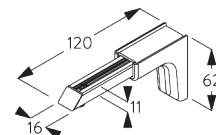

**Square Smart Fix SG 11210 - SG 11211
und Träger SG 8302:**
Benötigt Schraube SG 10395 (M4x6).

**Universal Smart Fix SG 11154 - SG 11156
und Träger SG 8302:**
Benötigt Schraube SG 10407 (M4x10).

Smart Fix	X mm
SG 11200 / SG 11210	59
SG 11201 / SG 11211	79
SG 11154	109-137
SG 11155	139-167
SG 11156	189-217

SG 8302
Träger

SG 10395
Linsenschraube M4x6

SG 10407
Linsenschraube M4x10

SG 11200
Smart Fix 60 mm

SG 11201
Smart Fix 80 mm

SG 11210
Square Smart Fix 60 mm

SG 11211
Square Smart Fix 80 mm

SG 11154
Universal Smart Fix 120 mm

SG 11155
Universal Smart Fix 150 mm

SG 11156
Universal Smart Fix 200 mm

Träger SG 8302

SG 8302
Träger

D. SEITLICHE VERSpannung

SG 8235
Halter Seitenführung kurz

SG 8236
Halter Seitenführung lang

SG 8237
Halter Seitenführung