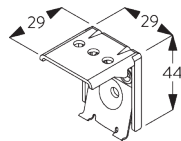

SYSTEMSPEZIFIKATIONEN

A. SYSTEM DIMENSIONS

3 m

50 cm

3 m

4.5 m²

Lamellen Pakethöhen

		50	100	150	200	250	300
16 / 25 mm	X	7	9	11	13	15	17

(cm)

B. PROFIL

Profilinformationen

SG 8301
Profil

SG 8214
Welle ø 18 mm

SG 8003
Beschwerung 16 mm

SG 8004
Beschwerung 24 mm

C. MASSAUFNAHME

- A: Systembreite
- B: Systemhöhe
- C: Kettenhöhe
- D: Kindersicherung SG 10731 min. 150 cm über Boden

MONTAGE

A. MONTAGE- INFORMATIONEN

Detaillierte Montageinformationen siehe
Silent Gliss Website

Montagepunkte

Seite-an-Seite Montage

Min. Distanz: 5 mm

B. DECKEN- MONTAGE

Träger SG 8302

SG 8302
Träger

C. WANDMONTAGE

Smart Fix

Smart Fix SG 11200 - SG 11201 und Träger SG 8302:
Benötigt Schraube SG 10395 (M4x6).