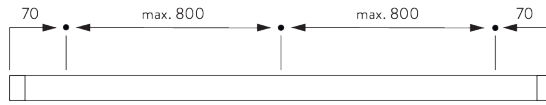

SYSTEMSPEZIFIKATIONEN

A. SYSTEM DIMENSIONS

3 m

50 cm

3 m

4.5 m²

Lamellen Pakethöhen

		50	100	150	200	250	300
16 / 25 mm	X	7	9	11	13	15	17

(cm)

B. PROFIL

Profilinformationen

SG 8301
Profil

SG 8214
Welle ø 18 mm

SG 8003
Beschwerung 16 mm

SG 8004
Beschwerung 24 mm

C. MASSAUFNAHME

- A: Systembreite
- B: Systemhöhe
- C: Kettenhöhe
- D: Kindersicherung SG 10731 min. 150 cm über Boden

MONTAGE

A. MONTAGE- INFORMATIONEN

Detaillierte Montageinformationen siehe
Silent Gliss Website

Montagepunkte