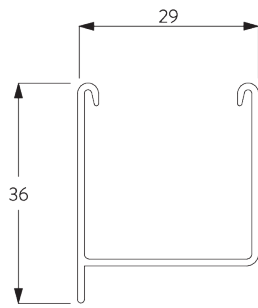

SG 8300

PRODUKTINFORMATIONEN

- **Bedienung:** Kette
- **Grösse:** S - M
- **Montage:** Decke, Wand
- **Farben:** siehe Silent Gliss Jalousienkollektion

Merkmale:

- Optimaler Sicht- und Blendschutz
- Monobedienung
- Rostfreie Stahlkugelskette
- Lamellenbreite: 25 mm (Standard), 16 mm

SYSTEMSPEZIFIKATIONEN

A. SYSTEM DIMENSIONS

3 m

50 cm

3 m

4.5 m²

Lamellen Pakethöhen

		50	100	150	200	250	300
16 / 25 mm	X	7	9	11	13	15	17

(cm)

B. PROFIL

Profilinformationen

SG 8301
Profil

SG 8214
Welle ø 18 mm

SG 8003
Beschwerung 16 mm

SG 8004
Beschwerung 24 mm

C. MASSAUFNAHME

- A: Systembreite
- B: Systemhöhe
- C: Kettenhöhe
- D: Kindersicherung SG 10731 min. 150 cm über Boden

MONTAGE

A. MONTAGE- INFORMATIONEN

Detaillierte Montageinformationen siehe
Silent Gliss Website

Montagepunkte