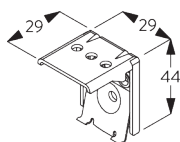

- A: Systembreite
- B: Systemhöhe
- C: Kettenhöhe
- D: Kindersicherung SG 10731 min. 150 cm über Boden

MONTAGE

A. MONTAGE- INFORMATIONEN

Detaillierte Montageinformationen siehe
Silent Gliss Website

Montagepunkte

Seite-an-Seite Montage

Min. Distanz: 5 mm

B. DECKEN- MONTAGE

Träger SG 8302

SG 8302
Träger

C. WANDMONTAGE

Smart Fix

Smart Fix SG 11200 - SG 11201 und Träger SG 8302:
Benötigt Schraube SG 10395 (M4x6).

**Square Smart Fix SG 11210 - SG 11211
und Träger SG 8302:**
Benötigt Schraube SG 10395 (M4x6).

**Universal Smart Fix SG 11154 - SG 11156
und Träger SG 8302:**
Benötigt Schraube SG 10407 (M4x10).

Smart Fix	X mm
SG 11200 / SG 11210	59
SG 11201 / SG 11211	79
SG 11154	109-137
SG 11155	139-167
SG 11156	189-217