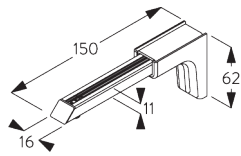

**Square Smart Fix SG 11210 - SG 11211
und Träger SG 8302:**
Benötigt Schraube SG 10395 (M4x6).

**Universal Smart Fix SG 11154 - SG 11156
und Träger SG 8302:**
Benötigt Schraube SG 10407 (M4x10).

Smart Fix	X mm
SG 11200 / SG 11210	59
SG 11201 / SG 11211	79
SG 11154	109-137
SG 11155	139-167
SG 11156	189-217

SG 8302
Träger

SG 10395
Linsenschraube M4x6

SG 10407
Linsenschraube M4x10

SG 11200
Smart Fix 60 mm

SG 11201
Smart Fix 80 mm

SG 11210
Square Smart Fix 60 mm

SG 11211
Square Smart Fix 80 mm

SG 11154
Universal Smart Fix 120 mm

SG 11155
Universal Smart Fix 150 mm

SG 11156
Universal Smart Fix 200 mm

Träger SG 8302

SG 8302
Träger

D. SEITLICHE VERSpannung

SG 8235
Halter Seitenführung kurz

SG 8236
Halter Seitenführung lang

SG 8237
Halter Seitenführung