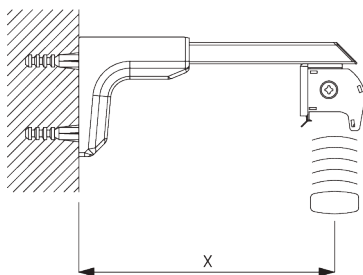

- A: Systembreite
- B: Systemhöhe
- C: Kettenhöhe
- D: Kindersicherung SG 10731 min. 150 cm über Boden

MONTAGE

A. MONTAGE- INFORMATIONEN

Detaillierte Montageinformationen siehe
Silent Gliss Website

Montagepunkte

Seite-an-Seite Montage

Min. Distanz: 5 mm

B. DECKEN- MONTAGE

Träger SG 8302

SG 8302
Träger

C. WANDMONTAGE

Smart Fix

Smart Fix SG 11200 - SG 11201 und Träger SG 8302:
Benötigt Schraube SG 10395 (M4x6).

**Square Smart Fix SG 11210 - SG 11211
und Träger SG 8302:**
Benötigt Schraube SG 10395 (M4x6).

**Universal Smart Fix SG 11154 - SG 11156
und Träger SG 8302:**
Benötigt Schraube SG 10407 (M4x10).

Smart Fix	X mm
SG 11200 / SG 11210	59
SG 11201 / SG 11211	79
SG 11154	109-137
SG 11155	139-167
SG 11156	189-217