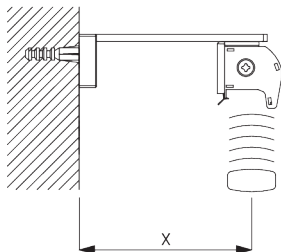

- A: Systembreite
- B: Systemhöhe
- C: Kettenhöhe
- D: Kindersicherung SG 10731 min. 150 cm über Boden

MONTAGE

A. MONTAGE- INFORMATIONEN

Detaillierte Montageinformationen siehe
Silent Gliss Website

Montagepunkte

Seite-an-Seite Montage

Min. Distanz: 5 mm

B. DECKEN- MONTAGE

Träger SG 8302

SG 8302
Träger

C. WANDMONTAGE

Smart Fix

Smart Fix SG 11200 - SG 11201 und Träger SG 8302:
Benötigt Schraube SG 10395 (M4x6).

**Square Smart Fix SG 11210 - SG 11211
und Träger SG 8302:**
Benötigt Schraube SG 10395 (M4x6).

**Universal Smart Fix SG 11154 - SG 11156
und Träger SG 8302:**
Benötigt Schraube SG 10407 (M4x10).

Smart Fix	X mm
SG 11200 / SG 11210	59
SG 11201 / SG 11211	79
SG 11154	109-137
SG 11155	139-167
SG 11156	189-217