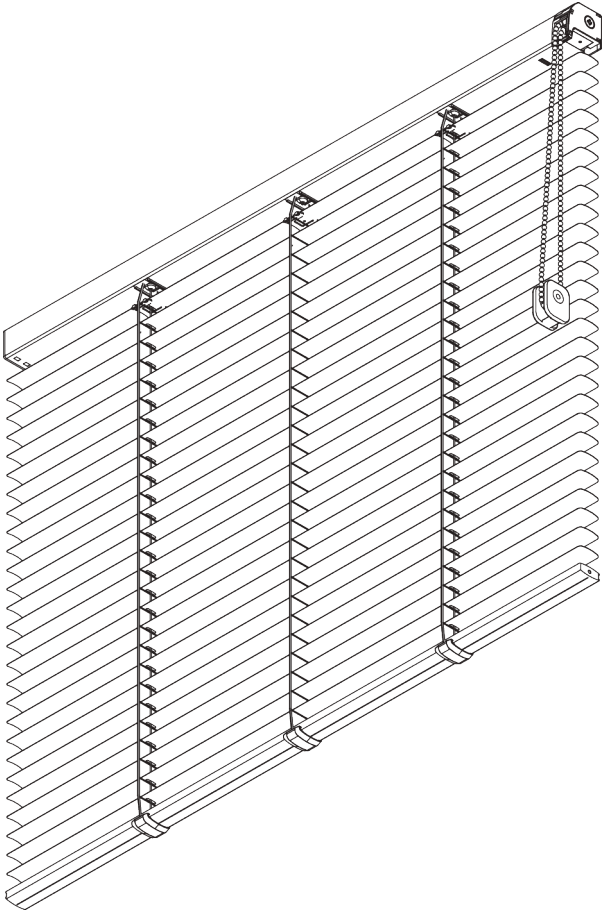

SG 8300

PRODUKTINFORMATIONEN

- **Bedienung:** Kette
- **Grösse:** S - M
- **Montage:** Decke, Wand
- **Farben:** siehe Silent Gliss Jalousienkollektion

Merkmale:

- Optimaler Sicht- und Blendschutz
- Monobedienung
- Rostfreie Stahlkugelskette
- Lamellenbreite: 25 mm (Standard), 16 mm

SYSTEMSPEZIFIKATIONEN

A. SYSTEM DIMENSIONS

3 m

50 cm

3 m

4.5 m²

Lamellen Pakethöhen

		50	100	150	200	250	300
16 / 25 mm	X	7	9	11	13	15	17

(cm)

B. PROFIL

Profilinformationen

SG 8301
Profil

SG 8214
Welle ø 18 mm

SG 8003
Beschwerung 16 mm

SG 8004
Beschwerung 24 mm

C. MASSAUFNAHME