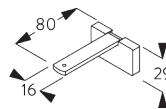

**Square Smart Fix SG 11210 - SG 11211
und Träger SG 8302:**
Benötigt Schraube SG 10395 (M4x6).

**Universal Smart Fix SG 11154 - SG 11156
und Träger SG 8302:**
Benötigt Schraube SG 10407 (M4x10).

Smart Fix	X mm
SG 11200 / SG 11210	59
SG 11201 / SG 11211	79
SG 11154	109-137
SG 11155	139-167
SG 11156	189-217

SG 8302
Träger

SG 10395
Linsenschraube M4x6

SG 10407
Linsenschraube M4x10

SG 11200
Smart Fix 60 mm

SG 11201
Smart Fix 80 mm

SG 11210
Square Smart Fix 60 mm

SG 11211
Square Smart Fix 80 mm

SG 11154
Universal Smart Fix 120 mm

SG 11155
Universal Smart Fix 150 mm

SG 11156
Universal Smart Fix 200 mm

Träger SG 8302

SG 8302
Träger

D. SEITLICHE VERSpannung

SG 8235
Halter Seitenführung kurz

SG 8236
Halter Seitenführung lang

SG 8237
Halter Seitenführung