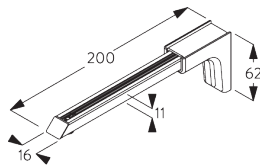

**Square Smart Fix SG 11210 - SG 11211
und Träger SG 8302:**
Benötigt Schraube SG 10395 (M4x6).

**Universal Smart Fix SG 11154 - SG 11156
und Träger SG 8302:**
Benötigt Schraube SG 10407 (M4x10).

Smart Fix	X mm
SG 11200 / SG 11210	59
SG 11201 / SG 11211	79
SG 11154	109-137
SG 11155	139-167
SG 11156	189-217

SG 8302
Träger

SG 10395
Linsenschraube M4x6

SG 10407
Linsenschraube M4x10

SG 11200
Smart Fix 60 mm

SG 11201
Smart Fix 80 mm

SG 11210
Square Smart Fix 60 mm

SG 11211
Square Smart Fix 80 mm

SG 11154
Universal Smart Fix 120 mm

SG 11155
Universal Smart Fix 150 mm

SG 11156
Universal Smart Fix 200 mm

Träger SG 8302

SG 8302
Träger

D. SEITLICHE VERSpannung

SG 8235
Halter Seitenführung kurz

SG 8236
Halter Seitenführung lang

SG 8237
Halter Seitenführung