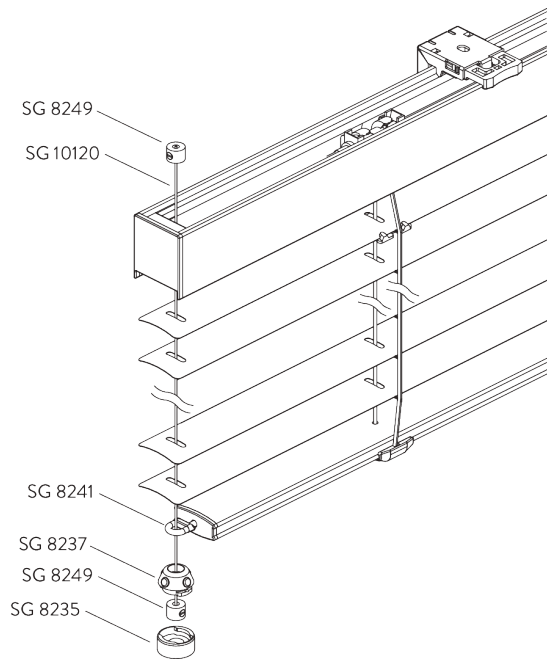

SG 8241
Öse Seitenführung

SG 8249

Stellingring Seitenführung

SG 10120

Draht Seitenführung \varnothing 0.9 mm

SYSTEMOPTIONEN

A. SEITLICHE VERSPANNUNG

Zubehör: