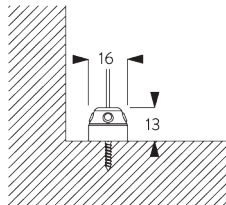

SG 11155
Universal Smart Fix 150 mm

SG 11156
Universal Smart Fix 200 mm

Träger SG 8302

SG 8302
Träger

D. SEITLICHE VERSpannung

SG 8235
Halter Seitenführung kurz

SG 8236
Halter Seitenführung lang

SG 8237
Halter Seitenführung

SG 8241
Öse Seitenführung

SG 8249

Stellingring Seitenführung

SG 10120

Draht Seitenführung \varnothing 0.9 mm

SYSTEMOPTIONEN

A. SEITLICHE VERSPANNUNG

Zubehör: