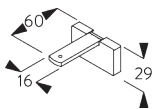

**Square Smart Fix SG 11210 - SG 11211
und Träger SG 8302:**
Benötigt Schraube SG 10395 (M4x6).

**Universal Smart Fix SG 11154 - SG 11156
und Träger SG 8302:**
Benötigt Schraube SG 10407 (M4x10).

Smart Fix	X mm
SG 11200 / SG 11210	59
SG 11201 / SG 11211	79
SG 11154	109-137
SG 11155	139-167
SG 11156	189-217

SG 8302
Träger

SG 10395
Linsenschraube M4x6

SG 10407
Linsenschraube M4x10

SG 11200
Smart Fix 60 mm

SG 11201
Smart Fix 80 mm

SG 11210
Square Smart Fix 60 mm

SG 11211
Square Smart Fix 80 mm

SG 11154
Universal Smart Fix 120 mm

SG 11155
Universal Smart Fix 150 mm

SG 11156
Universal Smart Fix 200 mm

Träger SG 8302

SG 8302
Träger

D. SEITLICHE VERSpannung

SG 8235
Halter Seitenführung kurz

SG 8236
Halter Seitenführung lang

SG 8237
Halter Seitenführung