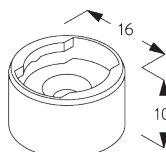

SYSTEMSPEZIFIKATIONEN

A. SYSTEM DIMENSIONS

3 m

50 cm

3 m

4.5 m²

Lamellen Pakethöhen

		50	100	150	200	250	300
16 / 25 mm	X	7	9	11	13	15	17

SG 11155
Universal Smart Fix 150 mm

SG 11156
Universal Smart Fix 200 mm

Träger SG 8302

SG 8302
Träger

D. SEITLICHE VERSpannung

SG 8235
Halter Seitenführung kurz

SG 8236
Halter Seitenführung lang

SG 8237
Halter Seitenführung

SG 8241
Öse Seitenführung

SG 8249

Stellingring Seitenführung

SG 10120

Draht Seitenführung \varnothing 0.9 mm

SYSTEMOPTIONEN

A. SEITLICHE VERSPANNUNG

Zubehör:

- 2x SG 8235 Halter Seitenführung kurz
- 2x SG 8237 Halter Seitenführung
- 2x SG 8241 Öse Seitenführung
- 4x SG 8249 Stellingring Seitenführung
- 2x SG 10120 Draht Seitenführung \varnothing 0.9 mm

Bemerkung: