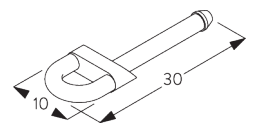

SG 11155
Universal Smart Fix 150 mm

SG 11156
Universal Smart Fix 200 mm

Träger SG 8302

SG 8302
Träger

D. SEITLICHE VERSpannung

SG 8235
Halter Seitenführung kurz

SG 8236
Halter Seitenführung lang

SG 8237
Halter Seitenführung

SG 8241
Öse Seitenführung

SG 8249

Stellingring Seitenführung

SG 10120

Draht Seitenführung \varnothing 0.9 mm

SYSTEMOPTIONEN

A. SEITLICHE VERSPANNUNG

Zubehör: