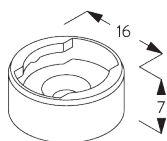

SYSTEMSPEZIFIKATIONEN

A. SYSTEM DIMENSIONS

3 m

50 cm

3 m

4.5 m²

Lamellen Pakethöhen

		50	100	150	200	250	300
16 / 25 mm	X	7	9	11	13	15	17

SG 11155
Universal Smart Fix 150 mm

SG 11156
Universal Smart Fix 200 mm

Träger SG 8302

SG 8302
Träger

D. SEITLICHE VERSpannung

SG 8235
Halter Seitenführung kurz

SG 8236
Halter Seitenführung lang

SG 8237
Halter Seitenführung

SG 8241
Öse Seitenführung

SG 8249

Stellingring Seitenführung

SG 10120

Draht Seitenführung \varnothing 0.9 mm

SYSTEMOPTIONEN

A. SEITLICHE VERSPANNUNG

Zubehör: