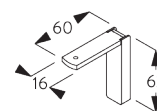

SG 11200
Smart Fix 60 mm