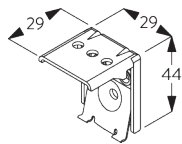

**Square Smart Fix SG 11210 - SG 11211
und Träger SG 8302:**
Benötigt Schraube SG 10395 (M4x6).

**Universal Smart Fix SG 11154 - SG 11156
und Träger SG 8302:**
Benötigt Schraube SG 10407 (M4x10).

Smart Fix	X mm
SG 11200 / SG 11210	59
SG 11201 / SG 11211	79
SG 11154	109-137
SG 11155	139-167
SG 11156	189-217

SG 8302
Träger

SG 10395
Linsenschraube M4x6

SG 10407
Linsenschraube M4x10

SG 11200
Smart Fix 60 mm

SG 11201
Smart Fix 80 mm

SG 11210
Square Smart Fix 60 mm

SG 11211
Square Smart Fix 80 mm

SG 11154
Universal Smart Fix 120 mm

SG 11155
Universal Smart Fix 150 mm

SG 11156
Universal Smart Fix 200 mm

Träger SG 8302

SG 8302
Träger

D. SEITLICHE VERSpannung

SG 8235
Halter Seitenführung kurz

SG 8236
Halter Seitenführung lang

SG 8237
Halter Seitenführung