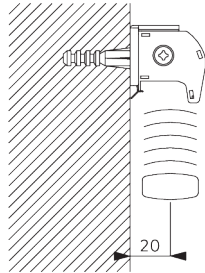

SG 8302
Träger

SG 10395
Linsenschraube M4x6

SG 10407
Linsenschraube M4x10

SG 11200
Smart Fix 60 mm

SG 11201
Smart Fix 80 mm

SG 11210
Square Smart Fix 60 mm

SG 11211
Square Smart Fix 80 mm

SG 11154
Universal Smart Fix 120 mm

SG 11155
Universal Smart Fix 150 mm

SG 11156
Universal Smart Fix 200 mm

Träger SG 8302

SG 8302
Träger

D. SEITLICHE VERSpannung

SG 8235
Halter Seitenführung kurz

SG 8236
Halter Seitenführung lang

SG 8237
Halter Seitenführung