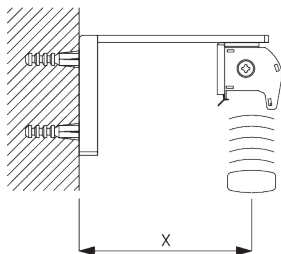

- A: Systembreite
- B: Systemhöhe
- C: Kettenhöhe
- D: Kindersicherung SG 10731 min. 150 cm über Boden

MONTAGE

A. MONTAGE- INFORMATIONEN

Detaillierte Montageinformationen siehe
Silent Gliss Website

Montagepunkte

Seite-an-Seite Montage

Min. Distanz: 5 mm

B. DECKEN- MONTAGE

Träger SG 8302

SG 8302
Träger

C. WANDMONTAGE

Smart Fix

Smart Fix SG 11200 - SG 11201 und Träger SG 8302:
Benötigt Schraube SG 10395 (M4x6).

**Square Smart Fix SG 11210 - SG 11211
und Träger SG 8302:**
Benötigt Schraube SG 10395 (M4x6).

**Universal Smart Fix SG 11154 - SG 11156
und Träger SG 8302:**
Benötigt Schraube SG 10407 (M4x10).

Smart Fix	X mm
SG 11200 / SG 11210	59
SG 11201 / SG 11211	79
SG 11154	109-137
SG 11155	139-167
SG 11156	189-217