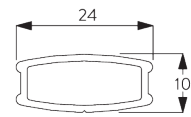

SYSTEMSPEZIFIKATIONEN

A. SYSTEM DIMENSIONS

3 m

50 cm

3 m

4.5 m²

Lamellen Pakethöhen

		50	100	150	200	250	300
16 / 25 mm	X	7	9	11	13	15	17

(cm)

B. PROFIL

Profilinformationen

SG 8301
Profil

SG 8214
Welle ø 18 mm

SG 8003
Beschwerung 16 mm

SG 8004
Beschwerung 24 mm

C. MASSAUFNAHME

- A: Systembreite
- B: Systemhöhe
- C: Kettenhöhe
- D: Kindersicherung SG 10731 min. 150 cm über Boden

MONTAGE

A. MONTAGE- INFORMATIONEN

Detaillierte Montageinformationen siehe
Silent Gliss Website

Montagepunkte