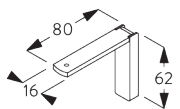

**Square Smart Fix SG 11210 - SG 11211
und Träger SG 8302:**
Benötigt Schraube SG 10395 (M4x6).

**Universal Smart Fix SG 11154 - SG 11156
und Träger SG 8302:**
Benötigt Schraube SG 10407 (M4x10).

Smart Fix	X mm
SG 11200 / SG 11210	59
SG 11201 / SG 11211	79
SG 11154	109-137
SG 11155	139-167
SG 11156	189-217

SG 8302
Träger

SG 10395
Linsenschraube M4x6

SG 10407
Linsenschraube M4x10

SG 11200
Smart Fix 60 mm

SG 11201
Smart Fix 80 mm

SG 11210
Square Smart Fix 60 mm

SG 11211
Square Smart Fix 80 mm

SG 11154
Universal Smart Fix 120 mm

SG 11155
Universal Smart Fix 150 mm

SG 11156
Universal Smart Fix 200 mm

Träger SG 8302

SG 8302
Träger

D. SEITLICHE VERSpannung

SG 8235
Halter Seitenführung kurz

SG 8236
Halter Seitenführung lang

SG 8237
Halter Seitenführung