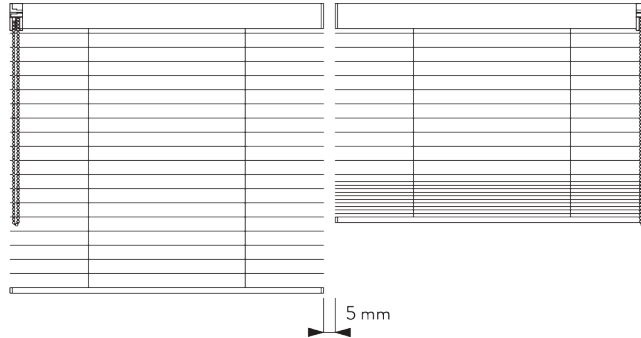

Seite-an-Seite Montage

Min. Distanz: 5 mm

B. DECKEN- MONTAGE

Träger SG 8302

SG 8302
Träger