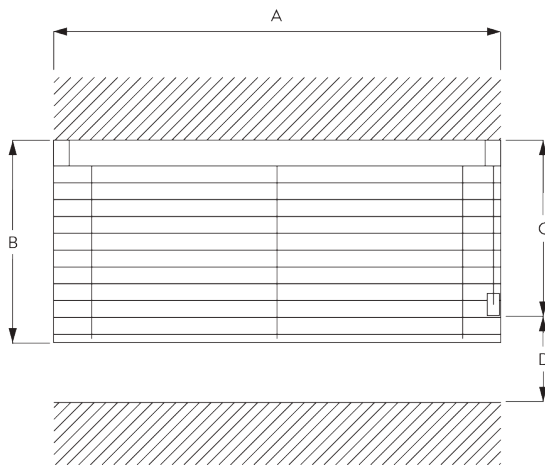

SG 8300

PRODUKTINFORMATIONEN

- **Bedienung:** Kette
- **Grösse:** S - M
- **Montage:** Decke, Wand
- **Farben:** siehe Silent Gliss Jalousienkollektion

Merkmale:

- Optimaler Sicht- und Blendschutz
- Monobedienung
- Rostfreie Stahlkugelskette
- Lamellenbreite: 25 mm (Standard), 16 mm

SYSTEMSPEZIFIKATIONEN

A. SYSTEM DIMENSIONS

3 m

50 cm

3 m

4.5 m²

Lamellen Pakethöhen

		50	100	150	200	250	300
16 / 25 mm	X	7	9	11	13	15	17

(cm)

B. PROFIL

Profilinformationen

SG 8301
Profil

SG 8214
Welle ø 18 mm

SG 8003
Beschwerung 16 mm

SG 8004
Beschwerung 24 mm

C. MASSAUFNAHME

- A: Systembreite
- B: Systemhöhe
- C: Kettenhöhe
- D: Kindersicherung SG 10731 min. 150 cm über Boden

MONTAGE

A. MONTAGE- INFORMATIONEN

Detaillierte Montageinformationen siehe
Silent Gliss Website

Montagepunkte