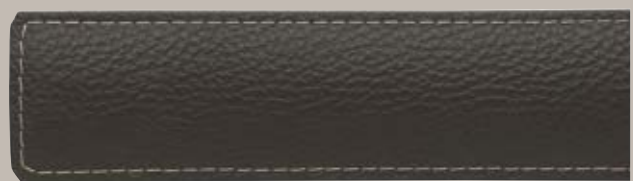

Brown Beige White

ZUGSEIL – MANUELL BETRIEBEN

Deep Brown

Soft Brown

Dark Brown

Beige

Medium Brown

White

ÖSEN

(1) (3)

(2) (4)

NAHT

(1)

(2)

Die Ösen werden standardmäßig in Nickel (1) geliefert. Alternative Optionen sind Black (2), Brass (3) oder Gold (4). Hierfür werden zusätzliche Kosten berechnet, die Sie der Preisliste entnehmen können.

Die Nähte werden standardmäßig farblich passend (1) geliefert. Kontrastierende (2) und alternative Farben sind ohne Aufpreis erhältlich.

Die Erfinder der Stille

Silent Gliss ist der weltweit führende Anbieter für hochwertige innenliegende Sicht- und Sonnenschutz-Systeme. Mit modernster Technologie und unermüdlichem Präzisionsstreben entwickeln und fertigen wir Vorhang- und Rollo-Systeme, die so lautlos und geschmeidig sind wie keine anderen auf der Welt.