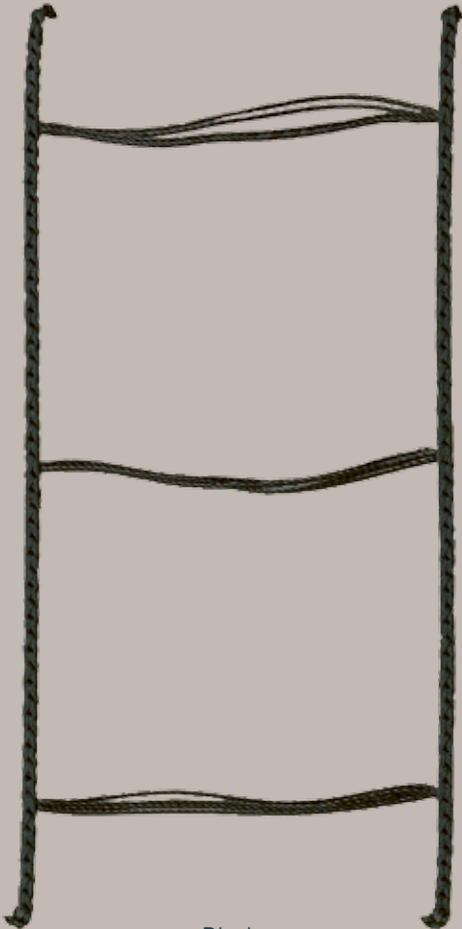

LEITERKORDEL - ALLE SYSTEME

Black